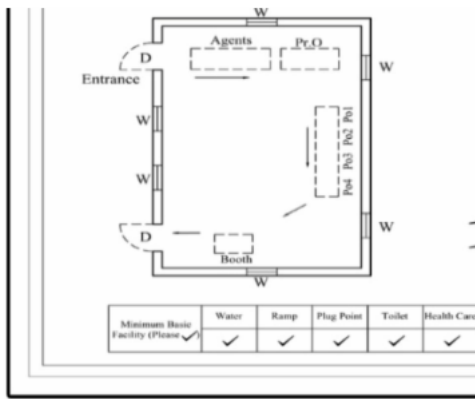

Google Map View

Polling Station Building Front View

Polling Station Front View

Cad View

Key MAP View

1 பெயர் : லலிதா கணவர் பெயர்: வீரபுத்திரன் வீட்டு எண் : 1 வயது : 52 பாலினம் : பெண் Photo is available	SS10848622	2 பெயர் : ராஜா தந்தை பெயர்: வீரபுத்திரன் வீட்டு எண் : 1 வயது : 35 பாலினம் : ஆண் Photo is available	SS10848580	3 பெயர் : பிச்சம்மாள் கணவர் பெயர்: ராஜா வீட்டு எண் : 1 வயது : 32 பாலினம் : பெண் Photo is available	SS10848598
4 பெயர் : லெட்சுமி கணவர் பெயர்: கருப்பசாமி வீட்டு எண் : 1-1-89 வயது : 42 பாலினம் : பெண் Photo is available	SS12443299	5 பெயர் : கருப்பசாமி தந்தை பெயர்: சுப்பையா வீட்டு எண் : 1-1-89 வயது : 39 பாலினம் : ஆண் Photo is available	SS12445138	6 பெயர் : கன்னியா குமரி கணவர் பெயர்: வேலு வீட்டு எண் : 1/5-2 வயது : 46 பாலினம் : பெண் Photo is available	SS12484640
7 பெயர் : பாண்டி தந்தை பெயர்: வேலு வீட்டு எண் : railwayfeederroad வயது : 28 பாலினம் : ஆண் Photo is available	SS12742328	8 பெயர் : இசக்கியம்மாள் கணவர் பெயர்: சுப்புராஜ் வீட்டு எண் : 1/5-11 வயது : 61 பாலினம் : பெண் Photo is available	SS11946961	9 பெயர் : மகேஸ் கணவர் பெயர்: சிவசாமி வீட்டு எண் : 1/6-4 வயது : 45 பாலினம் : பெண் Photo is available	LYY1397678
10 பெயர் : இசக்கிராஜா தந்தை பெயர்: சிவசாமி வீட்டு எண் : 1/6-4 வயது : 25 பாலினம் : ஆண் Photo is available	SS12244234	11 பெயர் : தினேஷ்குமார் தந்தை பெயர்: சிவசாமி வீட்டு எண் : 1/6-4 வயது : 24 பாலினம் : ஆண் Photo is available	SS12244226	12 பெயர் : காளி தாயின் பெயர்: கோழை வீட்டு எண் : 1/6ரயில்வேகாலனி வயது : 45 பாலினம் : ஆண் Photo is available	SS12620565
13 பெயர் : மாரியம்மாள் கணவர் பெயர்: காளி வீட்டு எண் : ரயில்வேகாலனி வயது : 42 பாலினம் : பெண் Photo is available	SS12589372	14 பெயர் : பூவம்மாள் கணவர் பெயர்: சாகுல்ஹமிது வீட்டு எண் : 1/8 வயது : 58 பாலினம் : பெண் Photo is available	SS11772714	15 பெயர் : சரவண பெருமாள் தந்தை பெயர்: செல்லப்பா வீட்டு எண் : 1-8 வயது : 46 பாலினம் : ஆண் Photo is available	SS10104000
16 பெயர் : கருப்பசாமி தந்தை பெயர்: சுப்பையா வீட்டு எண் : 1/8-9 வயது : 62 பாலினம் : ஆண் Photo is available	SS12526697	17 பெயர் : குமார் தந்தை பெயர்: கருப்பசாமி வீட்டு எண் : 1/8-9 வயது : 38 பாலினம் : ஆண் Photo is available	SS12515922	18 பெயர் : மணிமேகலை கணவர் பெயர்: சரவணபெருமாள் வீட்டு எண் : 1/8/பி வயது : 33 பாலினம் : பெண் Photo is available	SS12589620
19 பெயர் : ஜெயராம் தந்தை பெயர்: கோவிந்தராஜன் வீட்டு எண் : 1-10 வயது : 49 பாலினம் : ஆண் Photo is available	SS11772656	20 பெயர் : மாரியம்மாள் கணவர் பெயர்: ராமர் வீட்டு எண் : 1-14 வயது : 61 பாலினம் : பெண் Photo is available	SS10382242	21 பெயர் : காசிராஜா தந்தை பெயர்: சண்முகசுந்தரம் வீட்டு எண் : 1/14 வயது : 37 பாலினம் : ஆண் Photo is available	SS12526523
22 பெயர் : கவிதா கணவர் பெயர்: காசி ராஜா வீட்டு எண் : 1/14 வயது : 37 பாலினம் : பெண் Photo is available	SS12515963	23 பெயர் : திவ்ய தர்ஷினி ப தந்தை பெயர்: பழனிச்சாமி வீட்டு எண் : 1/16 வயது : 24 பாலினம் : பெண் Photo is available	SS12244200	24 பெயர் : முத்துலட்சுமி ஜே தந்தை பெயர்: ஜெயராம் ஜி வீட்டு எண் : 1/21 வயது : 22 பாலினம் : பெண் Photo is available	SS12640530
25 பெயர் : கங்கா லெட்சுமி தந்தை பெயர்: ஜெயராம் வீட்டு எண் : 1/21 வயது : 21 பாலினம் : பெண் Photo is available	SS12578573	26 பெயர் : கோவிந்தராஜன் தந்தை பெயர்: பொன்னம்பலம் வீட்டு எண் : westcolony வயது : 77 பாலினம் : ஆண் Photo is available	SS12742385	27 பெயர் : பெரிய மாரியம்மாள் கணவர் பெயர்: ராதா கிருஷ்ணன் வீட்டு எண் : 1/22 வயது : 64 பாலினம் : பெண் Photo is available	SS12374510
28 பெயர் : ராதா கிருஷ்ணன் இதரர் பெயர்: பெரிய மரியம்மாள் வீட்டு எண் : 1/22 வயது : 63 பாலினம் : ஆண் Photo is available	SS12374551	29 பெயர் : செந்தூர்பாண்டி தந்தை பெயர்: பண்டாரச்சாமி வீட்டு எண் : 1/23 பீ வயது : 45 பாலினம் : ஆண் Photo is available	SS11444116	30 பெயர் : காளீஸ்வரி செ கணவர் பெயர்: செந்தூர் பாண்டி வீட்டு எண் : 1/23 பீ வயது : 38 பாலினம் : பெண் Photo is available	SS11444165