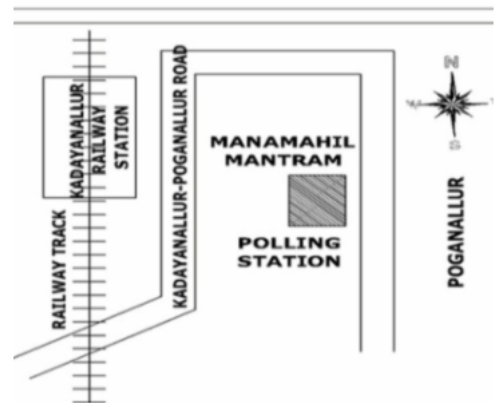

Google Map View

Polling Station Building Front View

Polling Station Front View

Cad View

Key MAP View

1	LYY1013606	பெயர் : சீனிவாசன் தந்தை பெயர்: சுப்பையா வீட்டு எண் : 1 வயது : 49 பாலினம் : ஆண்	Photo is available	2	SSI0848986	பெயர் : மாரியம்மாள் கணவர் பெயர்: தங்கமாரி வீட்டு எண் : 1 வயது : 42 பாலினம் : பெண்	Photo is available	3	SSI0977397	பெயர் : கோயிலம்மாள் கணவர் பெயர்: கனகராஜ் வீட்டு எண் : 1 வயது : 38 பாலினம் : பெண்	Photo is available
4	SSI0240721	பெயர் : முகேஷ் மணிகண்டன் தந்தை பெயர்: காசி விஸ்வநாதன் வீட்டு எண் : 1-46 வயது : 35 பாலினம் : ஆண்	Photo is available	5	SSI2652964	பெயர் : மனோ தந்தை பெயர்: சக்திவேல் வீட்டு எண் : 1/82 பிள்ளையார் கோவில் தெரு வயது : 20 பாலினம் : ஆண்	Photo is available	6	SSI2374585	பெயர் : காமேஷ் தந்தை பெயர்: மாதவன் வீட்டு எண் : 1/102 வயது : 24 பாலினம் : ஆண்	Photo is available
7	SSI2374619	பெயர் : அருண் குமார் தந்தை பெயர்: பால் ராஜ் வீட்டு எண் : 1/102 வயது : 23 பாலினம் : ஆண்	Photo is available	8	SSI0724666	பெயர் : வெள்ளைப்பாண்டி தந்தை பெயர்: சண்முகையாத் தேவர் வீட்டு எண் : 1-110 வயது : 59 பாலினம் : ஆண்	Photo is available	9	SSI0724716	பெயர் : ராஜா தாயின் பெயர்: முனியசாமி வீட்டு எண் : 1-119a வயது : 39 பாலினம் : ஆண்	Photo is available
10	SSI0848838	பெயர் : சத்தியா கணவர் பெயர்: முருகன் வீட்டு எண் : 1-130 வயது : 35 பாலினம் : பெண்	Photo is available	11	SSI0849091	பெயர் : கலைச்செல்வி கணவர் பெயர்: ராஜேந்திரன் வீட்டு எண் : 1-131 வயது : 39 பாலினம் : பெண்	Photo is available	12	SSI1784396	பெயர் : தக்க ராஜன் தந்தை பெயர்: மாடசாமி வீட்டு எண் : 1-136 வயது : 50 பாலினம் : ஆண்	Photo is available
13	SSI1288513	பெயர் : திவ்யா பாரதி தந்தை பெயர்: சுப்பு ராசு வீட்டு எண் : 1/136 வயது : 28 பாலினம் : பெண்	Photo is available	14	SSI0977660	பெயர் : தங்கராசு தந்தை பெயர்: முருகன் வீட்டு எண் : 1-137A வயது : 39 பாலினம் : ஆண்	Photo is available	15	SSI1221845	பெயர் : சுப்பையா தலைவனார் தந்தை பெயர்: கோட்டுச்சாமி தலைவனார் வீட்டு எண் : 1-150 வயது : 47 பாலினம் : ஆண்	Photo is available
16	SSI0086975	பெயர் : சின்னபாண்டியன் தந்தை பெயர்: சுந்திரய்யா தேவர் வீட்டு எண் : 1-184 வயது : 72 பாலினம் : ஆண்	Photo is available	17	SSI1062850	பெயர் : முருகேசன் தந்தை பெயர்: ராமையாபாண்டியன் வீட்டு எண் : 1-194 வயது : 30 பாலினம் : ஆண்	Photo is available	18	SSI1139443	பெயர் : முப்புடாதி சாமி தந்தை பெயர்: சித்திர புத்திர நயினார் வீட்டு எண் : 1/208-2 வயது : 29 பாலினம் : ஆண்	Photo is available
19	SSI1889658	பெயர் : ஆதீனப்பாண்டி தந்தை பெயர்: பழனிச்சாமி வீட்டு எண் : 1/214 வயது : 66 பாலினம் : ஆண்	Photo is available	20	SSI1891258	பெயர் : பூசையம்மாள் கணவர் பெயர்: கருப்பசாமி வீட்டு எண் : 1/217/1 வயது : 58 பாலினம் : பெண்	Photo is available	21	SSI0849224	பெயர் : திருச்செல்வி கணவர் பெயர்: குமார் வீட்டு எண் : 2 வயது : 48 பாலினம் : பெண்	Photo is available
22	SSI0849281	பெயர் : கமல ஆனந்த் தந்தை பெயர்: சுப்பையா வீட்டு எண் : 2 வயது : 46 பாலினம் : ஆண்	Photo is available	23	SSI0849190	பெயர் : இராதாகிருஷ்ணன் தந்தை பெயர்: குமார் வீட்டு எண் : 2 வயது : 33 பாலினம் : ஆண்	Photo is available	24	SSI0977520	பெயர் : மகாலெட்சுமி கணவர் பெயர்: மாரிச்சாமி வீட்டு எண் : 2/1 வயது : 40 பாலினம் : பெண்	Photo is available
25	SSI1419746	பெயர் : அஸ்வந் சுசெகா தந்தை பெயர்: மாணிக்கம் வீட்டு எண் : 2/1/1 வயது : 25 பாலினம் : பெண்	Photo is available	26	SSI2671360	பெயர் : ஹர்ஷனா சுகி தந்தை பெயர்: மாணிக்கம் வீட்டு எண் : 2/1-1 வயது : 19 பாலினம் : பெண்	Photo is available	27	SSI2715712	பெயர் : வெல்லதுரை தந்தை பெயர்: மாதவன் வீட்டு எண் : 2/4 வயது : 48 பாலினம் : ஆண்	Photo is available
28	SSI1181254	பெயர் : ஜெயபிரகாசு தந்தை பெயர்: செல்லச்சாமி வீட்டு எண் : 2-8 வயது : 45 பாலினம் : ஆண்	Photo is available	29	SSI0724419	பெயர் : தங்கமாரி தந்தை பெயர்: வேலுச்சாமி வீட்டு எண் : 2-13 வயது : 42 பாலினம் : ஆண்	Photo is available	30	SSI0724641	பெயர் : செல்வன் தந்தை பெயர்: கடற்கரை வீட்டு எண் : 2-14 வயது : 39 பாலினம் : ஆண்	Photo is available