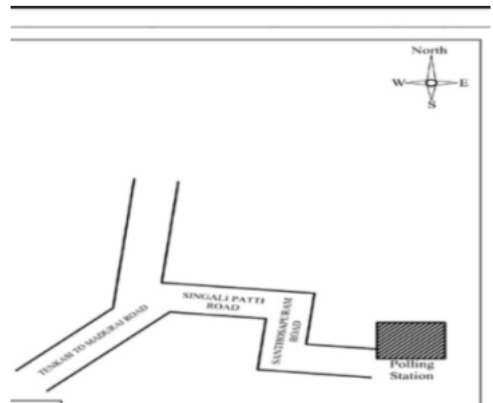

Google Map View

Polling Station Building Front View

Polling Station Front View

Cad View

Key MAP View

1 பெயர் : பார்வதி கணவர் பெயர்: தர்மராஜ் வீட்டு எண் : 1 வயது : 62 பாலினம் : பெண் Photo is available	SSIO505990	2 பெயர் : கோட்டைச்சாமி தந்தை பெயர்: காசிப்பாண்டி வீட்டு எண் : 1 வயது : 45 பாலினம் : ஆண் Photo is available	SSIO978411	3 பெயர் : சுந்தர வினாயகம் தந்தை பெயர்: கிருஷ்ணன் வீட்டு எண் : 1/98/3 வயது : 42 பாலினம் : ஆண் Photo is available	SSIO1884261
4 பெயர் : மகாலட்சுமி ம தந்தை பெயர்: மகேஸ்வரன் வீட்டு எண் : 1/117-3 வயது : 19 பாலினம் : பெண் Photo is available	SSIO2729150	5 பெயர் : சுப்புலெட்சுமி கணவர் பெயர்: கருத்தப்பாண்டி வீட்டு எண் : 1/126 வயது : 52 பாலினம் : பெண் Photo is available	SSIO2662799	6 பெயர் : சுதா கணவர் பெயர்: கருத்தப்பாண்டி வீட்டு எண் : 1/126 வயது : 32 பாலினம் : பெண் Photo is available	SSIO2724805
7 பெயர் : சண்முகத்தாய் கணவர் பெயர்: ராமச்சந்திரன் வீட்டு எண் : 3 வயது : 69 பாலினம் : பெண் Photo is available	LYY2525012	8 பெயர் : முனியாண்டி தந்தை பெயர்: சுப்பையா வீட்டு எண் : 3 வயது : 58 பாலினம் : ஆண் Photo is available	SSIO849562	9 பெயர் : மனோன்மணி கணவர் பெயர்: பூரணச்சந்திரன் வீட்டு எண் : 3 வயது : 58 பாலினம் : பெண் Photo is available	SSIO849638
10 பெயர் : குருவம்மாள் கணவர் பெயர்: முனியாண்டி வீட்டு எண் : 3 வயது : 57 பாலினம் : பெண் Photo is available	SSIO849372	11 பெயர் : செந்தூரப்பாண்டி தந்தை பெயர்: வேல்சாமித்தேவர் வீட்டு எண் : 3 வயது : 45 பாலினம் : ஆண் Photo is available	LYY1995802	12 பெயர் : மகேஸ்வரி கணவர் பெயர்: பரமசிவன் வீட்டு எண் : 3 வயது : 43 பாலினம் : பெண் Photo is available	SSIO849554
13 பெயர் : சந்தோஷகுமார் தந்தை பெயர்: முனியாண்டி வீட்டு எண் : 3 வயது : 34 பாலினம் : ஆண் Photo is available	SSIO849588	14 பெயர் : கோகிலா கணவர் பெயர்: முத்துக்குமார் வீட்டு எண் : 3 வயது : 34 பாலினம் : பெண் Photo is available	SSIO849679	15 பெயர் : கோபி தந்தை பெயர்: இராஜேந்திரன் வீட்டு எண் : 3 வயது : 32 பாலினம் : ஆண் Photo is available	SSIO849398
16 பெயர் : சுடலைமணி தந்தை பெயர்: பாக்கியச்சாமி வீட்டு எண் : 3 வயது : 31 பாலினம் : ஆண் Photo is available	SSIO849539	17 பெயர் : சுதா கணவர் பெயர்: சண்முகையா வீட்டு எண் : 3 வயது : 30 பாலினம் : பெண் Photo is available	SSIO849349	18 பெயர் : வெள்ளத்துரை தந்தை பெயர்: தங்கையா தேவர் வீட்டு எண் : 3-2 வயது : 66 பாலினம் : ஆண் Photo is available	SSIO505974
19 பெயர் : லட்சுமி கணவர் பெயர்: வெள்ளத்துரை வீட்டு எண் : 3-2 வயது : 60 பாலினம் : பெண் Photo is available	LYY1995729	20 பெயர் : ஐய்யம்மாள் கணவர் பெயர்: சுப்பையாப்பாண்டி வீட்டு எண் : 3-4 வயது : 35 பாலினம் : பெண் Photo is available	SSIO384370	21 பெயர் : கோபி தந்தை பெயர்: முத்துப்பாண்டி வீட்டு எண் : 3-4 வயது : 30 பாலினம் : ஆண் Photo is available	SSIO978262
22 பெயர் : சுப்பையா பாண்டியன் தந்தை பெயர்: அருணாசலம் வீட்டு எண் : 3-5 வயது : 31 பாலினம் : ஆண் Photo is available	SSIO978437	23 பெயர் : முத்து மாணிக்கம் கணவர் பெயர்: கோட்டைச்சாமி வீட்டு எண் : 3-7 வயது : 43 பாலினம் : பெண் Photo is available	SSIO505958	24 பெயர் : பானுபிரியா தந்தை பெயர்: மதுரை வீரன் வீட்டு எண் : 3/7 வயது : 25 பாலினம் : பெண் Photo is available	SSIO2375368
25 பெயர் : மகேந்திரன் தந்தை பெயர்: வேலுச்சாமி தேவர் வீட்டு எண் : 3-8B வயது : 41 பாலினம் : ஆண் Photo is available	SSIO087338	26 பெயர் : பழனிச்சாமி தந்தை பெயர்: சுப்பையாப்பாண்டி வீட்டு எண் : 3-10 வயது : 48 பாலினம் : ஆண் Photo is available	SSIO087205	27 பெயர் : போஸ் தந்தை பெயர்: பழனிச்சாமி வீட்டு எண் : 3/10 வயது : 23 பாலினம் : ஆண் Photo is available	SSIO2375327
28 பெயர் : சிவா தந்தை பெயர்: பழனிச்சாமி வீட்டு எண் : 3/10 வயது : 21 பாலினம் : ஆண் Photo is available	SSIO2581528	29 பெயர் : பாக்கியசாமி தந்தை பெயர்: பிச்சையா தேவர் வீட்டு எண் : 3-12 வயது : 51 பாலினம் : ஆண் Photo is available	SSIO573956	30 பெயர் : சந்தனலட்சுமி கணவர் பெயர்: சுடலைமணி வீட்டு எண் : 3/12 வயது : 23 பாலினம் : பெண் Photo is available	SSIO2584928