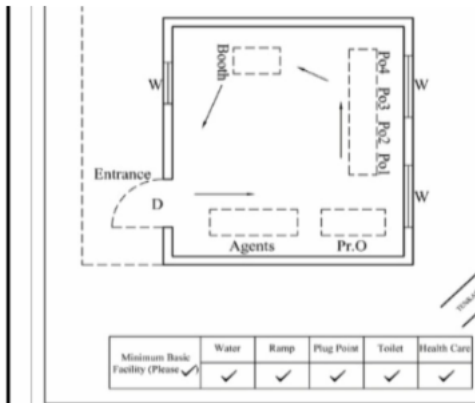

Google Map View

Polling Station Building Front View

Polling Station Front View

Cad View

Key MAP View

1 பெயர் : பார்வதி கணவர் பெயர்: தர்மராஜ் வீட்டு எண் : 1 வயது : 62 பாலினம் : பெண் Photo is available	SSIO505990	2 பெயர் : கோட்டைச்சாமி தந்தை பெயர்: காசிப்பாண்டி வீட்டு எண் : 1 வயது : 45 பாலினம் : ஆண் Photo is available	SSIO978411	3 பெயர் : சுந்தர வினாயகம் தந்தை பெயர்: கிருஷ்ணன் வீட்டு எண் : 1/98/3 வயது : 42 பாலினம் : ஆண் Photo is available	SSIO1884261
4 பெயர் : மகாலட்சுமி ம தந்தை பெயர்: மகேஸ்வரன் வீட்டு எண் : 1/117-3 வயது : 19 பாலினம் : பெண் Photo is available	SSIO2729150	5 பெயர் : சுப்புலெட்சுமி கணவர் பெயர்: கருத்தப்பாண்டி வீட்டு எண் : 1/126 வயது : 52 பாலினம் : பெண் Photo is available	SSIO2662799	6 பெயர் : சுதா கணவர் பெயர்: கருத்தப்பாண்டி வீட்டு எண் : 1/126 வயது : 32 பாலினம் : பெண் Photo is available	SSIO2724805
7 பெயர் : சண்முகத்தாய் கணவர் பெயர்: ராமச்சந்திரன் வீட்டு எண் : 3 வயது : 69 பாலினம் : பெண் Photo is available	LYY2525012	8 பெயர் : முனியாண்டி தந்தை பெயர்: சுப்பையா வீட்டு எண் : 3 வயது : 58 பாலினம் : ஆண் Photo is available	SSIO849562	9 பெயர் : மனோன்மணி கணவர் பெயர்: பூரணச்சந்திரன் வீட்டு எண் : 3 வயது : 58 பாலினம் : பெண் Photo is available	SSIO849638
10 பெயர் : குருவம்மாள் கணவர் பெயர்: முனியாண்டி வீட்டு எண் : 3 வயது : 57 பாலினம் : பெண் Photo is available	SSIO849372	11 பெயர் : செந்தூரப்பாண்டி தந்தை பெயர்: வேல்சாமித்தேவர் வீட்டு எண் : 3 வயது : 45 பாலினம் : ஆண் Photo is available	LYY1995802	12 பெயர் : மகேஸ்வரி கணவர் பெயர்: பரமசிவன் வீட்டு எண் : 3 வயது : 43 பாலினம் : பெண் Photo is available	SSIO849554
13 பெயர் : சந்தோஷகுமார் தந்தை பெயர்: முனியாண்டி வீட்டு எண் : 3 வயது : 34 பாலினம் : ஆண் Photo is available	SSIO849588	14 பெயர் : கோகிலா கணவர் பெயர்: முத்துக்குமார் வீட்டு எண் : 3 வயது : 34 பாலினம் : பெண் Photo is available	SSIO849679	15 பெயர் : கோபி தந்தை பெயர்: இராஜேந்திரன் வீட்டு எண் : 3 வயது : 32 பாலினம் : ஆண் Photo is available	SSIO849398
16 பெயர் : சுடலைமணி தந்தை பெயர்: பாக்கியச்சாமி வீட்டு எண் : 3 வயது : 31 பாலினம் : ஆண் Photo is available	SSIO849539	17 பெயர் : சுதா கணவர் பெயர்: சண்முகையா வீட்டு எண் : 3 வயது : 30 பாலினம் : பெண் Photo is available	SSIO849349	18 பெயர் : வெள்ளத்துரை தந்தை பெயர்: தங்கையா தேவர் வீட்டு எண் : 3-2 வயது : 66 பாலினம் : ஆண் Photo is available	SSIO505974
19 பெயர் : லட்சுமி கணவர் பெயர்: வெள்ளத்துரை வீட்டு எண் : 3-2 வயது : 60 பாலினம் : பெண் Photo is available	LYY1995729	20 பெயர் : ஐய்யம்மாள் கணவர் பெயர்: சுப்பையாப்பாண்டி வீட்டு எண் : 3-4 வயது : 35 பாலினம் : பெண் Photo is available	SSIO384370	21 பெயர் : கோபி தந்தை பெயர்: முத்துப்பாண்டி வீட்டு எண் : 3-4 வயது : 30 பாலினம் : ஆண் Photo is available	SSIO978262
22 பெயர் : சுப்பையா பாண்டியன் தந்தை பெயர்: அருணாசலம் வீட்டு எண் : 3-5 வயது : 31 பாலினம் : ஆண் Photo is available	SSIO978437	23 பெயர் : முத்து மாணிக்கம் கணவர் பெயர்: கோட்டைச்சாமி வீட்டு எண் : 3-7 வயது : 43 பாலினம் : பெண் Photo is available	SSIO505958	24 பெயர் : பானுபிரியா தந்தை பெயர்: மதுரை வீரன் வீட்டு எண் : 3/7 வயது : 25 பாலினம் : பெண் Photo is available	SSIO2375368
25 பெயர் : மகேந்திரன் தந்தை பெயர்: வேலுச்சாமி தேவர் வீட்டு எண் : 3-8B வயது : 41 பாலினம் : ஆண் Photo is available	SSIO087338	26 பெயர் : பழனிச்சாமி தந்தை பெயர்: சுப்பையாப்பாண்டி வீட்டு எண் : 3-10 வயது : 48 பாலினம் : ஆண் Photo is available	SSIO087205	27 பெயர் : போஸ் தந்தை பெயர்: பழனிச்சாமி வீட்டு எண் : 3/10 வயது : 23 பாலினம் : ஆண் Photo is available	SSIO2375327
28 பெயர் : சிவா தந்தை பெயர்: பழனிச்சாமி வீட்டு எண் : 3/10 வயது : 21 பாலினம் : ஆண் Photo is available	SSIO2581528	29 பெயர் : பாக்கியசாமி தந்தை பெயர்: பிச்சையா தேவர் வீட்டு எண் : 3-12 வயது : 51 பாலினம் : ஆண் Photo is available	SSIO573956	30 பெயர் : சந்தனலட்சுமி கணவர் பெயர்: சுடலைமணி வீட்டு எண் : 3/12 வயது : 23 பாலினம் : பெண் Photo is available	SSIO2584928