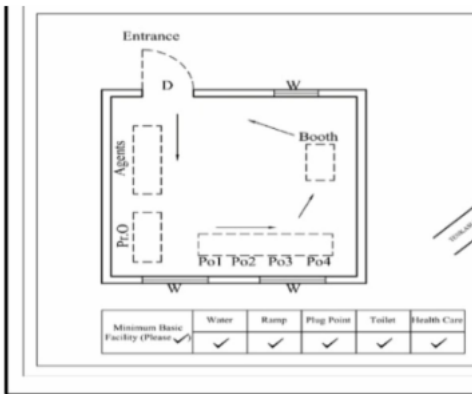

Nazri Naksha

Google Map View

Polling Station Building Front View

Polling Station Front View

Cad View

Key MAP View

1 பெயர் : உமாமுருகேஸ்வரி தந்தை பெயர் : செல்வப்பா வீட்டு எண் : 5-177 வயது : 32 பாலினம் : பெண் Photo is available	SSi0979062	2 பெயர் : ராமக்களஞ்சியம் கணவர் பெயர் : வெள்ளைச்சாமி வீட்டு எண் : 6-111 வயது : 41 பாலினம் : பெண் Photo is available	SSi0850826	3 பெயர் : சண்முகம் கணவர் பெயர் : பாண்டி வீட்டு எண் : 7 வயது : 79 பாலினம் : பெண் Photo is available	SSi2044048
4 பெயர் : மஞ்சளா தந்தை பெயர் : வேல்ச்சாமி வீட்டு எண் : 7 வயது : 52 பாலினம் : பெண் Photo is available	SSi2044055	5 பெயர் : வசந்தகுமார் தந்தை பெயர் : வேல்ச்சாமி வீட்டு எண் : 7 வயது : 49 பாலினம் : ஆண் Photo is available	SSi2044063	6 பெயர் : உமா தேவி தாயின் பெயர் : சிவனம்மாள் வீட்டு எண் : 7 வயது : 38 பாலினம் : பெண் Photo is available	SSi0979187
7 பெயர் : மணிகண்டன் தந்தை பெயர் : மாரியப்பன் வீட்டு எண் : 7 வயது : 30 பாலினம் : ஆண் Photo is available	SSi0979260	8 பெயர் : கோமதி கணவர் பெயர் : மாரியப்பன் வீட்டு எண் : 7-9 வயது : 49 பாலினம் : பெண் Photo is available	SSi1321454	9 பெயர் : கணேஷ் மா மாரியப்பன் தந்தை பெயர் : மாரியப்பன் வீட்டு எண் : 7/9 வயது : 24 பாலினம் : ஆண் Photo is available	SSi2416980
10 பெயர் : கதிரேஷ் தந்தை பெயர் : கனி வீட்டு எண் : 7/13 வயது : 25 பாலினம் : ஆண் Photo is available	SSi2244945	11 பெயர் : தினேஷ்குமார் தந்தை பெயர் : முருகன் வீட்டு எண் : 7/19 வயது : 33 பாலினம் : ஆண் Photo is available	SSi2244861	12 பெயர் : தீபாராணி தந்தை பெயர் : முருகன் வீட்டு எண் : 7/19 வயது : 30 பாலினம் : பெண் Photo is available	SSi2244853
13 பெயர் : மா ரவி தந்தை பெயர் : மாரிமுத்து வீட்டு எண் : 7/22 வயது : 49 பாலினம் : ஆண் Photo is available	LYY1014117	14 பெயர் : மகாலட்சுமி கணவர் பெயர் : ரவி வீட்டு எண் : 7/22 வயது : 40 பாலினம் : பெண் Photo is available	LYY2279859	15 பெயர் : மோகன்ராஜ் சா தந்தை பெயர் : சாமி வீட்டு எண் : 7/26 வயது : 31 பாலினம் : ஆண் Photo is available	SSi0850479
16 பெயர் : ராமாத்தாள் தந்தை பெயர் : கருப்பசாமி வீட்டு எண் : 7/26 வயது : 25 பாலினம் : பெண் Photo is available	SSi2244903	17 பெயர் : கண்ணதாசன் தந்தை பெயர் : கருப்பசாமி வீட்டு எண் : 7/26 வயது : 22 பாலினம் : ஆண் Photo is available	SSi2757565	18 பெயர் : காளிராஜ் தந்தை பெயர் : கருப்பசாமி வீட்டு எண் : 7-27 வயது : 33 பாலினம் : ஆண் Photo is available	SSi0979294
19 பெயர் : ராதிகா கணவர் பெயர் : காளிராஜ் வீட்டு எண் : 7-27 வயது : 31 பாலினம் : பெண் Photo is available	SSi1265289	20 பெயர் : சூதா கணவர் பெயர் : ஈஸ்வரன் வீட்டு எண் : 7-31 வயது : 35 பாலினம் : பெண் Photo is available	SSi1321496	21 பெயர் : மகேஷ் தந்தை பெயர் : செந்தூர் பாண்டி வீட்டு எண் : 7/38, சிதம்பரப்பேரி வயது : 39 பாலினம் : ஆண் Photo is available	SSi2578219
22 பெயர் : குருலட்சுமி தந்தை பெயர் : மகேஷ் வீட்டு எண் : 7/39 வயது : 19 பாலினம் : பெண் Photo is available	SSi2767218	23 பெயர் : இசக்கிராஜ் தந்தை பெயர் : இசக்கிமுத்து வீட்டு எண் : 7/41 வயது : 27 பாலினம் : ஆண் Photo is available	SSi2244929	24 பெயர் : இசக்கிபாண்டியன் தந்தை பெயர் : இசக்கிமுத்து வீட்டு எண் : 7/41 வயது : 26 பாலினம் : ஆண் Photo is available	SSi2244911
25 பெயர் : இதயச் செல்வி தந்தை பெயர் : இசக்கிமுத்து வீட்டு எண் : 7/41 வயது : 24 பாலினம் : பெண் Photo is available	SSi2244770	26 பெயர் : கருப்பாயி கணவர் பெயர் : ஈஸ்வரன் வீட்டு எண் : 7-45 வயது : 77 பாலினம் : பெண் Photo is available	SSi0979443	27 பெயர் : பேச்சிமுத்து தந்தை பெயர் : ஈஸ்வரன் வீட்டு எண் : 7-45 வயது : 45 பாலினம் : ஆண் Photo is available	SSi0850420
28 பெயர் : பன்னீர்செல்வன் தந்தை பெயர் : செல்வப்பா வீட்டு எண் : 7-50 வயது : 41 பாலினம் : ஆண் Photo is available	SSi1130020	29 பெயர் : கனகா சுபாஷினி தந்தை பெயர் : எசக்கி முத்தையா வீட்டு எண் : 7/66 வயது : 23 பாலினம் : பெண் Photo is available	SSi2342327	30 பெயர் : பிரியா தந்தை பெயர் : பண்டிட் வீட்டு எண் : 7-67 வயது : 36 பாலினம் : பெண் Photo is available	SSi1354190