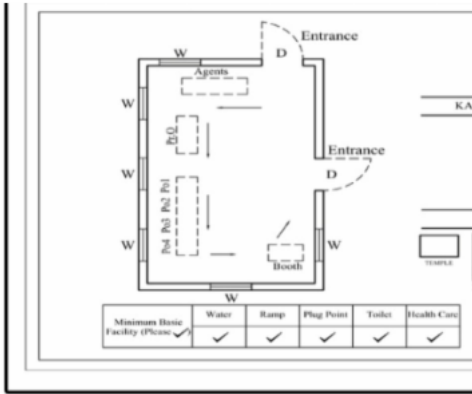

Nazri Naksha

Google Map View

Polling Station Building Front View

Polling Station Front View

Cad View

Key MAP View

1 பெயர் : காயத்ரி ச தந்தை பெயர் : சண்முகசுந்தரம் வீட்டு எண் : 1 வயது : 23 பாலினம் : பெண் Photo is available	SSI2534998	2 பெயர் : செல்லத்துரை தந்தை பெயர் : அழகுபாண்டி வீட்டு எண் : 1/5 வயது : 44 பாலினம் : ஆண் Photo is available	LYY1014588	3 பெயர் : சுகுணா தந்தை பெயர் : அழகுதுரை வீட்டு எண் : 1/13 வயது : 21 பாலினம் : பெண் Photo is available	SSI2516540
4 பெயர் : ஆனந்தன் தந்தை பெயர் : இராமத்துரை வீட்டு எண் : 1-20 வயது : 32 பாலினம் : ஆண் Photo is available	SSI1130400	5 பெயர் : மாரித் துரை தந்தை பெயர் : சுடலை வீட்டு எண் : 1/20 வயது : 28 பாலினம் : ஆண் Photo is available	SSI2311256	6 பெயர் : அஜீத் குமார் தந்தை பெயர் : பரமசிவன் வீட்டு எண் : 1-20A வயது : 29 பாலினம் : ஆண் Photo is available	SSI1130327
7 பெயர் : விக்னேஷ் தந்தை பெயர் : பரமசிவன் வீட்டு எண் : 1-20A வயது : 27 பாலினம் : ஆண் Photo is available	SSI1354224	8 பெயர் : சிவஞான மருதப்ப பாண்டியன் தந்தை பெயர் : பெரியதுரை வீட்டு எண் : 1-24A வயது : 32 பாலினம் : ஆண் Photo is available	SSI0786988	9 பெயர் : செல்வராணி தந்தை பெயர் : பெரியதுரை வீட்டு எண் : 1-24A வயது : 31 பாலினம் : பெண் Photo is available	SSI0979617
10 பெயர் : செல்லத்துரை தந்தை பெயர் : வேல்சாமி தேவர் வீட்டு எண் : 1-39-1 வயது : 55 பாலினம் : ஆண் Photo is available	SSI0574202	11 பெயர் : சுவேதா தந்தை பெயர் : வைரமுத்து வீட்டு எண் : 1/41 வயது : 24 பாலினம் : பெண் Photo is available	SSI2310381	12 பெயர் : சண்முகப்பிரியா கணவர் பெயர் : முருகராஜ் வீட்டு எண் : 1/49 வயது : 41 பாலினம் : பெண் Photo is available	SSI2440279
13 பெயர் : முருகராஜ் தந்தை பெயர் : மாட்சாமி வீட்டு எண் : 1/49 வயது : 41 பாலினம் : ஆண் Photo is available	SSI2440436	14 பெயர் : சபாஷினி தந்தை பெயர் : சின்னத்துரை வீட்டு எண் : 1/64B வயது : 26 பாலினம் : பெண் Photo is available	SSI2225860	15 பெயர் : சுமித்ரா தந்தை பெயர் : முருகன் வீட்டு எண் : 1/76 வயது : 25 பாலினம் : பெண் Photo is available	SSI2225878
16 பெயர் : இளங்கோ தந்தை பெயர் : பாண்டி வீட்டு எண் : 1-78 வயது : 27 பாலினம் : ஆண் Photo is available	SSI1384775	17 பெயர் : சுந்தர் பாண்டி தந்தை பெயர் : பாண்டி வீட்டு எண் : 1/78 வயது : 25 பாலினம் : ஆண் Photo is available	SSI2669885	18 பெயர் : மகேஷ் குமார் தந்தை பெயர் : பழனிச்சாமி வீட்டு எண் : 1-79 வயது : 26 பாலினம் : ஆண் Photo is available	SSI1383439
19 பெயர் : கௌரி தந்தை பெயர் : கருப்பசாமி வீட்டு எண் : 1/85/1/1 வயது : 22 பாலினம் : பெண் Photo is available	SSI2476133	20 பெயர் : கார்த்திக் தந்தை பெயர் : மணிச் செல்வம் வீட்டு எண் : 1/92/1 வயது : 26 பாலினம் : ஆண் Photo is available	SSI2435766	21 பெயர் : கீதா தந்தை பெயர் : சிவகுமார் வீட்டு எண் : 1-93 வயது : 24 பாலினம் : பெண் Photo is available	SSI2516490
22 பெயர் : சுனீல்கார்த்திக் வி தந்தை பெயர் : விஜயசேகர் வீட்டு எண் : 1-104 வயது : 35 பாலினம் : ஆண் Photo is available	SSI2408045	23 பெயர் : சரண்யா கணவர் பெயர் : கலையரசன் வீட்டு எண் : 1-109 வயது : 26 பாலினம் : பெண் Photo is available	SSI2433423	24 பெயர் : முத்து கிஷோர் தந்தை பெயர் : வெங்கடேஷ் வரன் வீட்டு எண் : 1/110 வயது : 25 பாலினம் : ஆண் Photo is available	SSI2436129
25 பெயர் : பாபு தந்தை பெயர் : சுடலை வீட்டு எண் : 1/118 வயது : 25 பாலினம் : ஆண் Photo is available	SSI2309888	26 பெயர் : சுமதி தந்தை பெயர் : முருகராஜ் வீட்டு எண் : 1-128 வயது : 26 பாலினம் : பெண் Photo is available	SSI1432053	27 பெயர் : கௌதம் தந்தை பெயர் : முருகன் ராஜ் வீட்டு எண் : 1/128 வயது : 24 பாலினம் : ஆண் Photo is available	SSI2313138
28 பெயர் : செல்லத்துரைச்சி தந்தை பெயர் : ஜெயராஜ் வீட்டு எண் : 1-138 வயது : 64 பாலினம் : பெண் Photo is available	SSI0091231	29 பெயர் : வசந்தா கணவர் பெயர் : செல்லத்துரை வீட்டு எண் : 1-139-1 வயது : 51 பாலினம் : பெண் Photo is available	SSI0574343	30 பெயர் : ஹரிஹரன் தந்தை பெயர் : செல்லத்துரை வீட்டு எண் : 1-139-1 வயது : 30 பாலினம் : ஆண் Photo is available	SSI1130194