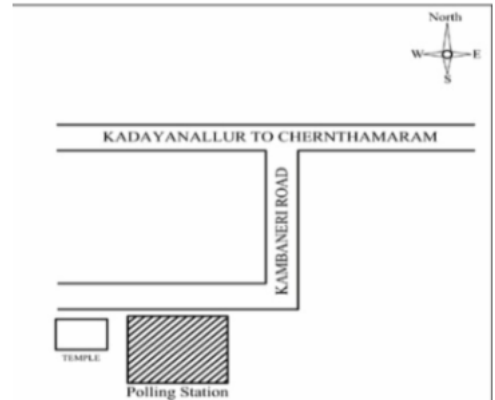

Nazri Naksha

Google Map View

Polling Station Building Front View

Polling Station Front View

Cad View

Key MAP View

1 பெயர் : காயத்ரி ச தந்தை பெயர் : சண்முகசுந்தரம் வீட்டு எண் : 1 வயது : 23 பாலினம் : பெண் Photo is available	SSI2534998	2 பெயர் : செல்லத்துரை தந்தை பெயர் : அழகுபாண்டி வீட்டு எண் : 1/5 வயது : 44 பாலினம் : ஆண் Photo is available	LYY1014588	3 பெயர் : சுகுணா தந்தை பெயர் : அழகுதுரை வீட்டு எண் : 1/13 வயது : 21 பாலினம் : பெண் Photo is available	SSI2516540
4 பெயர் : ஆனந்தன் தந்தை பெயர் : இராமத்துரை வீட்டு எண் : 1-20 வயது : 32 பாலினம் : ஆண் Photo is available	SSI1130400	5 பெயர் : மாரித் துரை தந்தை பெயர் : சுடலை வீட்டு எண் : 1/20 வயது : 28 பாலினம் : ஆண் Photo is available	SSI2311256	6 பெயர் : அஜீத் குமார் தந்தை பெயர் : பரமசிவன் வீட்டு எண் : 1-20A வயது : 29 பாலினம் : ஆண் Photo is available	SSI1130327
7 பெயர் : விக்னேஷ் தந்தை பெயர் : பரமசிவன் வீட்டு எண் : 1-20A வயது : 27 பாலினம் : ஆண் Photo is available	SSI1354224	8 பெயர் : சிவஞான மருதப்ப பாண்டியன் தந்தை பெயர் : பெரியதுரை வீட்டு எண் : 1-24A வயது : 32 பாலினம் : ஆண் Photo is available	SSI0786988	9 பெயர் : செல்வராணி தந்தை பெயர் : பெரியதுரை வீட்டு எண் : 1-24A வயது : 31 பாலினம் : பெண் Photo is available	SSI0979617
10 பெயர் : செல்லத்துரை தந்தை பெயர் : வேல்சாமி தேவர் வீட்டு எண் : 1-39-1 வயது : 55 பாலினம் : ஆண் Photo is available	SSI0574202	11 பெயர் : சுவேதா தந்தை பெயர் : வைரமுத்து வீட்டு எண் : 1/41 வயது : 24 பாலினம் : பெண் Photo is available	SSI2310381	12 பெயர் : சண்முகப்பிரியா கணவர் பெயர் : முருகராஜ் வீட்டு எண் : 1/49 வயது : 41 பாலினம் : பெண் Photo is available	SSI2440279
13 பெயர் : முருகராஜ் தந்தை பெயர் : மாட்சாமி வீட்டு எண் : 1/49 வயது : 41 பாலினம் : ஆண் Photo is available	SSI2440436	14 பெயர் : சபாஷினி தந்தை பெயர் : சின்னத்துரை வீட்டு எண் : 1/64B வயது : 26 பாலினம் : பெண் Photo is available	SSI2225860	15 பெயர் : சுமித்ரா தந்தை பெயர் : முருகன் வீட்டு எண் : 1/76 வயது : 25 பாலினம் : பெண் Photo is available	SSI2225878
16 பெயர் : இளங்கோ தந்தை பெயர் : பாண்டி வீட்டு எண் : 1-78 வயது : 27 பாலினம் : ஆண் Photo is available	SSI1384775	17 பெயர் : சுந்தர் பாண்டி தந்தை பெயர் : பாண்டி வீட்டு எண் : 1/78 வயது : 25 பாலினம் : ஆண் Photo is available	SSI2669885	18 பெயர் : மகேஷ் குமார் தந்தை பெயர் : பழனிச்சாமி வீட்டு எண் : 1-79 வயது : 26 பாலினம் : ஆண் Photo is available	SSI1383439
19 பெயர் : கௌரி தந்தை பெயர் : கருப்பசாமி வீட்டு எண் : 1/85/1/1 வயது : 22 பாலினம் : பெண் Photo is available	SSI2476133	20 பெயர் : கார்த்திக் தந்தை பெயர் : மணிச் செல்வம் வீட்டு எண் : 1/92/1 வயது : 26 பாலினம் : ஆண் Photo is available	SSI2435766	21 பெயர் : கீதா தந்தை பெயர் : சிவகுமார் வீட்டு எண் : 1-93 வயது : 24 பாலினம் : பெண் Photo is available	SSI2516490
22 பெயர் : சுனீல்கார்த்திக் வி தந்தை பெயர் : விஜயசேகர் வீட்டு எண் : 1-104 வயது : 35 பாலினம் : ஆண் Photo is available	SSI2408045	23 பெயர் : சரண்யா கணவர் பெயர் : கலையரசன் வீட்டு எண் : 1-109 வயது : 26 பாலினம் : பெண் Photo is available	SSI2433423	24 பெயர் : முத்து கிஷோர் தந்தை பெயர் : வெங்கடேஷ் வரன் வீட்டு எண் : 1/110 வயது : 25 பாலினம் : ஆண் Photo is available	SSI2436129
25 பெயர் : பாபு தந்தை பெயர் : சுடலை வீட்டு எண் : 1/118 வயது : 25 பாலினம் : ஆண் Photo is available	SSI2309888	26 பெயர் : சுமதி தந்தை பெயர் : முருகராஜ் வீட்டு எண் : 1-128 வயது : 26 பாலினம் : பெண் Photo is available	SSI1432053	27 பெயர் : கௌதம் தந்தை பெயர் : முருகன் ராஜ் வீட்டு எண் : 1/128 வயது : 24 பாலினம் : ஆண் Photo is available	SSI2313138
28 பெயர் : செல்லத்துரைச்சி தந்தை பெயர் : ஜெயராஜ் வீட்டு எண் : 1-138 வயது : 64 பாலினம் : பெண் Photo is available	SSI0091231	29 பெயர் : வசந்தா கணவர் பெயர் : செல்லத்துரை வீட்டு எண் : 1-139-1 வயது : 51 பாலினம் : பெண் Photo is available	SSI0574343	30 பெயர் : ஹரிஹரன் தந்தை பெயர் : செல்லத்துரை வீட்டு எண் : 1-139-1 வயது : 30 பாலினம் : ஆண் Photo is available	SSI1130194