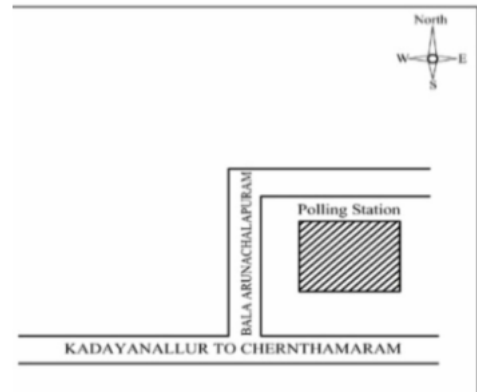

Google Map View

Polling Station Building Front View

Polling Station Front View

Cad View

Key MAP View

1 பெயர் : வெள்ளத்துரை தந்தை பெயர்: சீனி வீட்டு எண் : 1 வயது : 64 பாலினம் : ஆண் Photo is available	SS1809466	2 பெயர் : லட்சுமி கணவர் பெயர்: வெள்ளத்துரை வீட்டு எண் : 1 வயது : 59 பாலினம் : பெண் Photo is available	SS1809474	3 பெயர் : பூச்சந்திரன் தந்தை பெயர்: வெள்ளத்துரை வீட்டு எண் : 1 வயது : 42 பாலினம் : ஆண் Photo is available	LYY2432250
4 பெயர் : ஜெயராம் தந்தை பெயர்: சாமி வீட்டு எண் : 1 வயது : 19 பாலினம் : ஆண் Photo is available	SS12693158	5 பெயர் : ரவி தந்தை பெயர்: வெள்ளத்துரை வீட்டு எண் : 1-3 வயது : 39 பாலினம் : ஆண் Photo is available	SS10386219	6 பெயர் : தானியல் தந்தை பெயர்: சீனி வீட்டு எண் : 2 வயது : 53 பாலினம் : ஆண் Photo is available	SS1809482
7 பெயர் : கிரேஸ் கணவர் பெயர்: டேனியல் வீட்டு எண் : 2 வயது : 46 பாலினம் : பெண் Photo is available	LYY2432458	8 பெயர் : இசக்கிமுத்து தந்தை பெயர்: காளியப்பன் வீட்டு எண் : 2-3 வயது : 47 பாலினம் : ஆண் Photo is available	SS10386235	9 பெயர் : நீலாவதி கணவர் பெயர்: இசக்கிமுத்து வீட்டு எண் : 2-3 வயது : 46 பாலினம் : பெண் Photo is available	SS10386243
10 பெயர் : சுபாஷ் தந்தை பெயர்: தானியேல் வீட்டு எண் : 3/3 வயது : 23 பாலினம் : ஆண் Photo is available	SS12324515	11 பெயர் : கலைவாணன் தந்தை பெயர்: பிள்ளையார் வீட்டு எண் : 3/17 வயது : 26 பாலினம் : ஆண் Photo is available	SS12324721	12 பெயர் : கார்த்திக்ராஜ் தந்தை பெயர்: சுரேஷ்பாபு வீட்டு எண் : 3/28 வயது : 23 பாலினம் : ஆண் Photo is available	SS12323152
13 பெயர் : ஆனந்தன் தந்தை பெயர்: லட்சுமணன் வீட்டு எண் : 3/36 வயது : 26 பாலினம் : ஆண் Photo is available	SS12323756	14 பெயர் : மணிபரதன் தந்தை பெயர்: சாமி வீட்டு எண் : 3/84 வயது : 24 பாலினம் : ஆண் Photo is available	SS12244994	15 பெயர் : சமுத்திரபாண்டி மு இதரர் பெயர்: வளர்மதி வீட்டு எண் : 3-91/47 வயது : 57 பாலினம் : ஆண் Photo is available	SS12656643
16 பெயர் : சூரியா தந்தை பெயர்: ரவி வீட்டு எண் : 3/136 வயது : 23 பாலினம் : ஆண் Photo is available	SS12324879	17 பெயர் : கார்த்திக்ராஜன் தந்தை பெயர்: முருகேசன் வீட்டு எண் : 3/146 வயது : 25 பாலினம் : ஆண் Photo is available	SS12322931	18 பெயர் : பிரியா தந்தை பெயர்: செல்வராஜ் வீட்டு எண் : 3/165 வயது : 26 பாலினம் : பெண் Photo is available	SS12323608
#2 19 பெயர் : முத்துலட்சுமி மாடசாமி தந்தை பெயர்: மாடசாமி வீட்டு எண் : 3/202 வயது : 26 பாலினம் : பெண் Photo is available	SS12324739	20 பெயர் : கார்த்திக் தந்தை பெயர்: இசக்கிமுத்து வீட்டு எண் : 3/216 வயது : 23 பாலினம் : ஆண் Photo is available	SS12324812	21 பெயர் : சுதா தந்தை பெயர்: சுரேஷ் வீட்டு எண் : 3/238 வயது : 23 பாலினம் : பெண் Photo is available	SS12324333
22 பெயர் : பிரகாஷ் மா தந்தை பெயர்: மாரியப்பன் வீட்டு எண் : 3-248 வயது : 22 பாலினம் : ஆண் Photo is available	SS12557999	23 பெயர் : மாரியப்பன் தந்தை பெயர்: மாடசாமி வீட்டு எண் : 4-3 வயது : 48 பாலினம் : ஆண் Photo is available	SS10386250	24 பெயர் : பஞ்சராஜ் தந்தை பெயர்: சீனி வீட்டு எண் : 5 வயது : 59 பாலினம் : ஆண் Photo is available	SS1809508
25 பெயர் : வள்ளி தந்தை பெயர்: பஞ்சராஜ் வீட்டு எண் : 5 வயது : 55 பாலினம் : பெண் Photo is available	SS1809516	26 பெயர் : வளர்மதி தந்தை பெயர்: சமுத்திரபாண்டி வீட்டு எண் : 6 வயது : 55 பாலினம் : பெண் Photo is available	SS1809524	27 பெயர் : மாரிசெல்வி மு தந்தை பெயர்: முருகன் வீட்டு எண் : 6-136 வயது : 24 பாலினம் : பெண் Photo is available	SS12761740
28 பெயர் : பொன்னம்மாள் கணவர் பெயர்: மூக்கன் வீட்டு எண் : 7 வயது : 89 பாலினம் : பெண் Photo is available	SS1809532	29 பெயர் : சுப்பையா பாண்டி தந்தை பெயர்: குட்டி வீட்டு எண் : 8 வயது : 64 பாலினம் : ஆண் Photo is available	SS12375616	30 பெயர் : ஜானகி கணவர் பெயர்: சுப்பையா பாண்டி வீட்டு எண் : 8 வயது : 60 பாலினம் : பெண் Photo is available	SS12375780