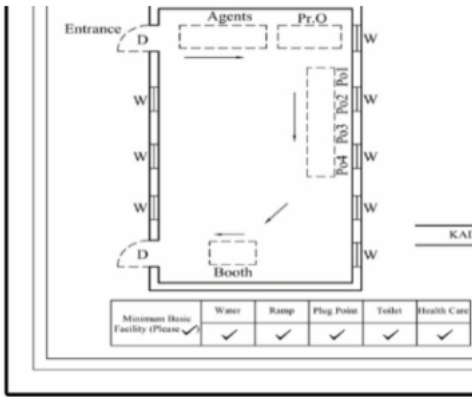

Google Map View

Polling Station Building Front View

Polling Station Front View

Cad View

Key MAP View

1 பெயர் : வெள்ளத்துரை தந்தை பெயர்: சீனி வீட்டு எண் : 1 வயது : 64 பாலினம் : ஆண் Photo is available	SS1809466	2 பெயர் : லட்சுமி கணவர் பெயர்: வெள்ளத்துரை வீட்டு எண் : 1 வயது : 59 பாலினம் : பெண் Photo is available	SS1809474	3 பெயர் : பூச்சந்திரன் தந்தை பெயர்: வெள்ளத்துரை வீட்டு எண் : 1 வயது : 42 பாலினம் : ஆண் Photo is available	LYY2432250
4 பெயர் : ஜெயராம் தந்தை பெயர்: சாமி வீட்டு எண் : 1 வயது : 19 பாலினம் : ஆண் Photo is available	SS12693158	5 பெயர் : ரவி தந்தை பெயர்: வெள்ளத்துரை வீட்டு எண் : 1-3 வயது : 39 பாலினம் : ஆண் Photo is available	SS10386219	6 பெயர் : தானியல் தந்தை பெயர்: சீனி வீட்டு எண் : 2 வயது : 53 பாலினம் : ஆண் Photo is available	SS1809482
7 பெயர் : கிரேஸ் கணவர் பெயர்: டேனியல் வீட்டு எண் : 2 வயது : 46 பாலினம் : பெண் Photo is available	LYY2432458	8 பெயர் : இசக்கிமுத்து தந்தை பெயர்: காளியப்பன் வீட்டு எண் : 2-3 வயது : 47 பாலினம் : ஆண் Photo is available	SS10386235	9 பெயர் : நீலாவதி கணவர் பெயர்: இசக்கிமுத்து வீட்டு எண் : 2-3 வயது : 46 பாலினம் : பெண் Photo is available	SS10386243
10 பெயர் : சுபாஷ் தந்தை பெயர்: தானியேல் வீட்டு எண் : 3/3 வயது : 23 பாலினம் : ஆண் Photo is available	SS12324515	11 பெயர் : கலைவாணன் தந்தை பெயர்: பிள்ளையார் வீட்டு எண் : 3/17 வயது : 26 பாலினம் : ஆண் Photo is available	SS12324721	12 பெயர் : கார்த்திக்ராஜ் தந்தை பெயர்: சுரேஷ்பாபு வீட்டு எண் : 3/28 வயது : 23 பாலினம் : ஆண் Photo is available	SS12323152
13 பெயர் : ஆனந்தன் தந்தை பெயர்: லட்சுமணன் வீட்டு எண் : 3/36 வயது : 26 பாலினம் : ஆண் Photo is available	SS12323756	14 பெயர் : மணிபரதன் தந்தை பெயர்: சாமி வீட்டு எண் : 3/84 வயது : 24 பாலினம் : ஆண் Photo is available	SS12244994	15 பெயர் : சமுத்திரபாண்டி மு இதரர் பெயர்: வளர்மதி வீட்டு எண் : 3-91/47 வயது : 57 பாலினம் : ஆண் Photo is available	SS12656643
16 பெயர் : சூரியா தந்தை பெயர்: ரவி வீட்டு எண் : 3/136 வயது : 23 பாலினம் : ஆண் Photo is available	SS12324879	17 பெயர் : கார்த்திக்ராஜன் தந்தை பெயர்: முருகேசன் வீட்டு எண் : 3/146 வயது : 25 பாலினம் : ஆண் Photo is available	SS12322931	18 பெயர் : பிரியா தந்தை பெயர்: செல்வராஜ் வீட்டு எண் : 3/165 வயது : 26 பாலினம் : பெண் Photo is available	SS12323608
#2 19 பெயர் : முத்துலட்சுமி மாடசாமி தந்தை பெயர்: மாடசாமி வீட்டு எண் : 3/202 வயது : 26 பாலினம் : பெண் Photo is available	SS12324739	20 பெயர் : கார்த்திக் தந்தை பெயர்: இசக்கிமுத்து வீட்டு எண் : 3/216 வயது : 23 பாலினம் : ஆண் Photo is available	SS12324812	21 பெயர் : சுதா தந்தை பெயர்: சுரேஷ் வீட்டு எண் : 3/238 வயது : 23 பாலினம் : பெண் Photo is available	SS12324333
22 பெயர் : பிரகாஷ் மா தந்தை பெயர்: மாரியப்பன் வீட்டு எண் : 3-248 வயது : 22 பாலினம் : ஆண் Photo is available	SS12557999	23 பெயர் : மாரியப்பன் தந்தை பெயர்: மாடசாமி வீட்டு எண் : 4-3 வயது : 48 பாலினம் : ஆண் Photo is available	SS10386250	24 பெயர் : பஞ்சராஜ் தந்தை பெயர்: சீனி வீட்டு எண் : 5 வயது : 59 பாலினம் : ஆண் Photo is available	SS1809508
25 பெயர் : வள்ளி தந்தை பெயர்: பஞ்சராஜ் வீட்டு எண் : 5 வயது : 55 பாலினம் : பெண் Photo is available	SS1809516	26 பெயர் : வளர்மதி தந்தை பெயர்: சமுத்திரபாண்டி வீட்டு எண் : 6 வயது : 55 பாலினம் : பெண் Photo is available	SS1809524	27 பெயர் : மாரிசெல்வி மு தந்தை பெயர்: முருகன் வீட்டு எண் : 6-136 வயது : 24 பாலினம் : பெண் Photo is available	SS12761740
28 பெயர் : பொன்னம்மாள் கணவர் பெயர்: மூக்கன் வீட்டு எண் : 7 வயது : 89 பாலினம் : பெண் Photo is available	SS1809532	29 பெயர் : சுப்பையா பாண்டி தந்தை பெயர்: குட்டி வீட்டு எண் : 8 வயது : 64 பாலினம் : ஆண் Photo is available	SS12375616	30 பெயர் : ஜானகி கணவர் பெயர்: சுப்பையா பாண்டி வீட்டு எண் : 8 வயது : 60 பாலினம் : பெண் Photo is available	SS12375780