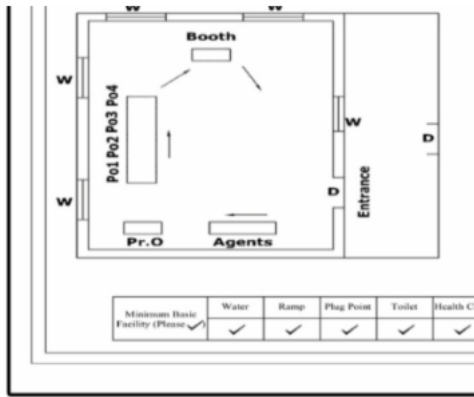

Google Map View

Polling Station Building Front View

Polling Station Front View

Cad View

Key MAP View

1	LYY2290005	பெயர் : அருணாசலம் தந்தை பெயர்: செல்லப்பா வீட்டு எண் : 1-2 வயது : 45 பாலினம் : ஆண்	Photo is available	2	SSI0092890	பெயர் : ஸ்ரீ தேவி கணவர் பெயர்: அருணாசலம் வீட்டு எண் : 1-2 வயது : 39 பாலினம் : பெண்	Photo is available	3	SSI1849280	பெயர் : வேலம்மாள் கணவர் பெயர்: கல்யாணி வீட்டு எண் : 1-7 வயது : 61 பாலினம் : பெண்	Photo is available
4	LYY1933142	பெயர் : ஆறுமுகச்சாமி தந்தை பெயர்: கல்யாணி வீட்டு எண் : 1-7 வயது : 45 பாலினம் : ஆண்	Photo is available	5	SSI0092908	பெயர் : லெட்சுமி கணவர் பெயர்: ஆறுமுகச்சாமி வீட்டு எண் : 1-7 வயது : 41 பாலினம் : பெண்	Photo is available	6	SSI1849298	பெயர் : பாலையா தந்தை பெயர்: சிவனு வீட்டு எண் : 1-8 வயது : 62 பாலினம் : ஆண்	Photo is available
7	SSI1849306	பெயர் : ராஜேஸ்வரி கணவர் பெயர்: பாலையா வீட்டு எண் : 1-8 வயது : 56 பாலினம் : பெண்	Photo is available	8	SSI1849314	பெயர் : சுப்பிரமணியன் தந்தை பெயர்: செல்லையா வீட்டு எண் : 1-9 வயது : 69 பாலினம் : ஆண்	Photo is available	9	SSI0726067	பெயர் : கீத்பிரியா தந்தை பெயர்: சுப்பிரமணியன் வீட்டு எண் : 1-9 வயது : 32 பாலினம் : பெண்	Photo is available
10	SSI1288620	பெயர் : செல்வம் தந்தை பெயர்: சுப்பிரமணியன் வீட்டு எண் : 1-9 வயது : 28 பாலினம் : ஆண்	Photo is available	11	SSI0852723	பெயர் : கனகமணி தந்தை பெயர்: சங்கர் வீட்டு எண் : 1-15 வயது : 33 பாலினம் : ஆண்	Photo is available	12	SSI1081066	பெயர் : தமிழரசி தந்தை பெயர்: கஜேந்திரன் வீட்டு எண் : 1/15 வயது : 31 பாலினம் : பெண்	Photo is available
13	SSI2385201	பெயர் : ராஜா ராஜேஷ்வரி கணவர் பெயர்: சித்திரை முத்து வீட்டு எண் : 1/15 வயது : 26 பாலினம் : பெண்	Photo is available	# 14	SSI2345478	பெயர் : சுஜிதா சோ தந்தை பெயர்: சோமு வீட்டு எண் : 1/16-1 வயது : 24 பாலினம் : பெண்	Photo is available	15	SSI2345304	பெயர் : சத்யபாமா ச கணவர் பெயர்: முத்துசாமி வீட்டு எண் : 1/16-2 வயது : 28 பாலினம் : பெண்	Photo is available
16	SSI2245090	பெயர் : பாஸ்கர் தந்தை பெயர்: முருகேசன் வீட்டு எண் : 1/33 வயது : 26 பாலினம் : ஆண்	Photo is available	17	SSI2245082	பெயர் : சிவ சங்கர் தந்தை பெயர்: புஷ்பராஜ் வீட்டு எண் : 1/38 வயது : 25 பாலினம் : ஆண்	Photo is available	18	SSI2345361	பெயர் : சங்கரேஷ்வரன் தந்தை பெயர்: விஜயரெங்க சொக்கலிங்கம் வீட்டு எண் : 1/40 வயது : 24 பாலினம் : ஆண்	Photo is available
19	SSI2385656	பெயர் : சுரேந்திரன் பி தந்தை பெயர்: பிச்சைகுமார் வீட்டு எண் : 1/68 வயது : 24 பாலினம் : ஆண்	Photo is available	20	SSI2345452	பெயர் : ராஜகுமாரி தந்தை பெயர்: சுப்ரமணியன் வீட்டு எண் : 1/93 வயது : 25 பாலினம் : பெண்	Photo is available	21	SSI2484608	பெயர் : மீருநா தந்தை பெயர்: சஹதேவ் வீட்டு எண் : 1/139ஏ வயது : 22 பாலினம் : பெண்	Photo is available
22	SSI2345437	பெயர் : சித்ரா தேவி தந்தை பெயர்: சிவலிங்கம் வீட்டு எண் : 1/160 வயது : 24 பாலினம் : பெண்	Photo is available	23	SSI2385219	பெயர் : கலை செல்வி தந்தை பெயர்: செல்லப்பா வீட்டு எண் : 1/178 வயது : 26 பாலினம் : பெண்	Photo is available	24	SSI2385268	பெயர் : கலையரசி கணவர் பெயர்: சந்தனா முத்து வீட்டு எண் : 1/192 வயது : 30 பாலினம் : பெண்	Photo is available
25	SSI2345494	பெயர் : சின்னத்தை கணவர் பெயர்: சுப்ரமணியன் வீட்டு எண் : 1/211 வயது : 55 பாலினம் : பெண்	Photo is available	26	SSI2385664	பெயர் : அபிராமி தந்தை பெயர்: சுப்ரமணியன் வீட்டு எண் : 1/211 வயது : 25 பாலினம் : பெண்	Photo is available	27	SSI2345296	பெயர் : மதனா தந்தை பெயர்: ராஜ் வீட்டு எண் : 1/249 வயது : 23 பாலினம் : பெண்	Photo is available
28	SSI2245074	பெயர் : சுரேஷ் ராஜா தந்தை பெயர்: முருகன் வீட்டு எண் : 1/313 வயது : 24 பாலினம் : ஆண்	Photo is available	29	SSI2345403	பெயர் : ஹரிஹரன் தந்தை பெயர்: கண்ணன் வீட்டு எண் : 1/369 வயது : 23 பாலினம் : ஆண்	Photo is available	30	SSI2385227	பெயர் : லிங்கசாமி தந்தை பெயர்: கணேசன் வீட்டு எண் : 1/371 வயது : 40 பாலினம் : ஆண்	Photo is available