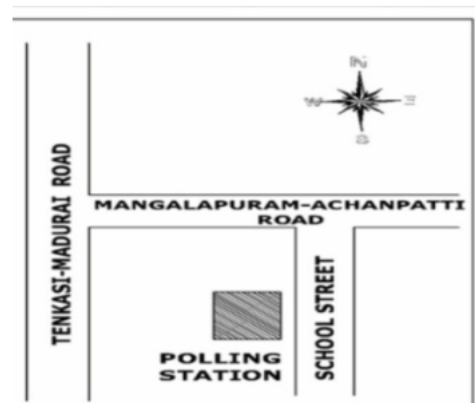

Key MAP View