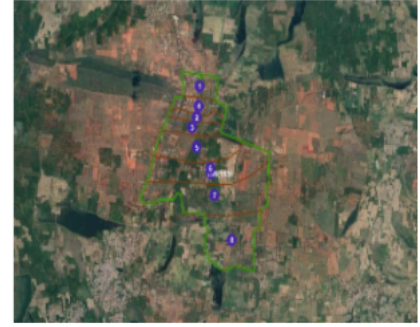

Google Map View