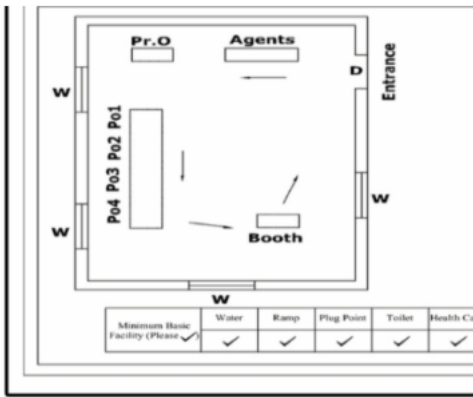

Google Map View

Polling Station Building Front View

Polling Station Front View

Cad View

Key MAP View

1 பெயர் : திருசெல்வி கணவர் பெயர் : உதயக்குமார் வீட்டு எண் : 1 வயது : 43 பாலினம் : பெண் Photo is available	SSi0387803	2 பெயர் : ஆறுமுகச்சாமி தந்தை பெயர் : பரமசிவன் வீட்டு எண் : 1-84 வயது : 36 பாலினம் : ஆண் Photo is available	SSi0506881	3 பெயர் : கஸ்தூரி தந்தை பெயர் : பனையடியான் வீட்டு எண் : 2 வயது : 49 பாலினம் : பெண் Photo is available	SSi1851740
4 பெயர் : ஜெயா கணவர் பெயர் : துரைப்பாண்டி வீட்டு எண் : 2 வயது : 37 பாலினம் : பெண் Photo is available	SSi0092999	5 பெயர் : வாசுகி கணவர் பெயர் : மகேஷ் வீட்டு எண் : 2/7 வயது : 25 பாலினம் : பெண் Photo is available	SSi2314896	6 பெயர் : விஜயா ச தந்தை பெயர் : சங்கரலிங்கம் வீட்டு எண் : 2/7 (1) வயது : 40 பாலினம் : பெண் Photo is available	SSi2765923
7 பெயர் : பவித்ரா த தந்தை பெயர் : தங்கத்துரை வீட்டு எண் : 2/7 (1) வயது : 22 பாலினம் : பெண் Photo is available	SSi2637833	8 பெயர் : பவானி தந்தை பெயர் : சுப்பையா வீட்டு எண் : 2/8 வயது : 27 பாலினம் : பெண் Photo is available	SSi2245280	9 பெயர் : சங்கரலிங்கம் தந்தை பெயர் : மாடசாமி வீட்டு எண் : 2-9 வயது : 57 பாலினம் : ஆண் Photo is available	SSi0671412
10 பெயர் : பாப்பா கணவர் பெயர் : சங்கரலிங்கம் வீட்டு எண் : 2-9 வயது : 55 பாலினம் : பெண் Photo is available	SSi0671503	11 பெயர் : காசிப்பாண்டி தந்தை பெயர் : அந்தோணி வீட்டு எண் : 2-9 வயது : 31 பாலினம் : ஆண் Photo is available	SSi0980698	12 பெயர் : அபீந்யா தந்தை பெயர் : பால்பாண்டியன் வீட்டு எண் : 2/10 வயது : 24 பாலினம் : பெண் Photo is available	SSi2245231
13 பெயர் : கருப்பசாமி தந்தை பெயர் : சொக்கையா வீட்டு எண் : 2-11 வயது : 38 பாலினம் : ஆண் Photo is available	SSi0980672	14 பெயர் : பத்மராஜா தந்தை பெயர் : சொக்கையா வீட்டு எண் : 2-11 வயது : 35 பாலினம் : ஆண் Photo is available	SSi1131697	15 பெயர் : காசிராஜன் ச தந்தை பெயர் : சுப்பிரமணியன் வீட்டு எண் : 2/12 வயது : 43 பாலினம் : ஆண் Photo is available	SSi2503530
16 பெயர் : சண்முகம் தந்தை பெயர் : திருமலை வீட்டு எண் : 2 13 வயது : 39 பாலினம் : ஆண் Photo is available	SSi2554046	17 பெயர் : வெள்ளையம்மாள் கணவர் பெயர் : வேலுசாமி வீட்டு எண் : 2-13 வயது : 36 பாலினம் : பெண் Photo is available	SSi1476381	18 பெயர் : கிருஷ்ணவேணி கணவர் பெயர் : சண்முகம் வீட்டு எண் : 2-13 வயது : 27 பாலினம் : பெண் Photo is available	SSi2558013
19 பெயர் : விக்னேஷ் தந்தை பெயர் : ராஜ் வீட்டு எண் : 2/15 வயது : 26 பாலினம் : ஆண் Photo is available	SSi2245108	20 பெயர் : பொன்னுச்சாமி ஈ தந்தை பெயர் : ஈஸ்வரன் வீட்டு எண் : 2/18-1 வயது : 46 பாலினம் : ஆண் Photo is available	SSi2503621	21 பெயர் : காளியம்மாள் தந்தை பெயர் : பண்டாரம் வீட்டு எண் : 2-18-1 வயது : 39 பாலினம் : பெண் Photo is available	SSi0388355
22 பெயர் : தினேஷ் தந்தை பெயர் : பரமசிவன் வீட்டு எண் : 2/22 வயது : 27 பாலினம் : ஆண் Photo is available	SSi1479682	23 பெயர் : மாலதி தந்தை பெயர் : மாடசாமி வீட்டு எண் : 2-23 வயது : 29 பாலினம் : பெண் Photo is available	SSi1131572	24 பெயர் : சாமி தந்தை பெயர் : கிருஷ்ணன் வீட்டு எண் : 2/29 வயது : 49 பாலினம் : ஆண் Photo is available	SSi2353647
25 பெயர் : ரஞ்சித்குமார் தந்தை பெயர் : சுப்பையா பாண்டி வீட்டு எண் : 2/30 வயது : 24 பாலினம் : ஆண் Photo is available	SSi2353944	26 பெயர் : நாகராஜன் தந்தை பெயர் : சுப்பையாப்பாண்டி வீட்டு எண் : 2/38 வயது : 40 பாலினம் : ஆண் Photo is available	SSi2351377	27 பெயர் : காயத்ரி தந்தை பெயர் : செல்லையா வீட்டு எண் : 2/39ஏ வயது : 23 பாலினம் : பெண் Photo is available	SSi2447621
28 பெயர் : மூர்த்தி தந்தை பெயர் : பால்பாண்டி வீட்டு எண் : 2-40-1 வயது : 47 பாலினம் : ஆண் Photo is available	SSi0242883	29 பெயர் : மாரி கணவர் பெயர் : குமார் வீட்டு எண் : 2/41 வயது : 40 பாலினம் : பெண் Photo is available	SSi2245199	30 பெயர் : கணேஷ் குமார் தந்தை பெயர் : குமார் வீட்டு எண் : 2-41 வயது : 26 பாலினம் : ஆண் Photo is available	SSi1383389