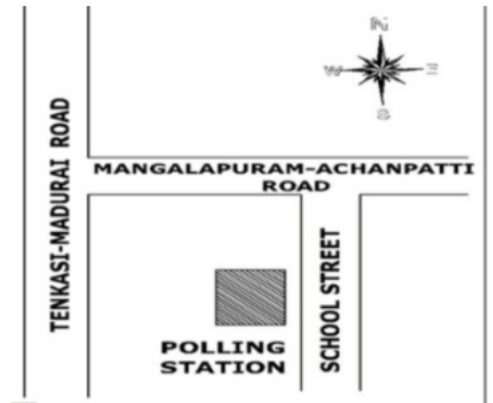

Cad View

Key MAP View