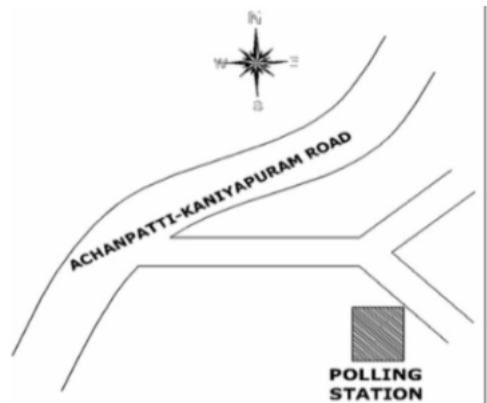

3. வாக்குச் சாவடியின் விவரங்கள்

வாக்குச் சாவடியின் எண் மற்றும் பெயர் : 188 - முருகா தொடக்கப்பள்ளி,புதிய கட்டிடம்,புதுக்குடி	வாக்குச் சாவடியின் வகைப்பாடு (ஆண்/பெண்/பொது)	பொது
வாக்குச் சாவடியின் முகவரி : முருகா தொடக்கப் பள்ளி, புதுக்குடி	துணை வாக்குச் சாவடிகளின் எண்ணிக்கை :	0

Polling Station Front View

Cad View

Key MAP View

சட்டமன்றத் தொகுதியின் எண் மற்றும் பெயர் : 221-கடையநல்லூர்
பிரிவு எண் மற்றும் பெயர் : 1-கம்பனேரி புதுக்குடி 2(வ.கி),புதுக்குடி(ஊ),புதுக்குடி,வார்டு எண் 3 அம்மன் கோவில் தெரு