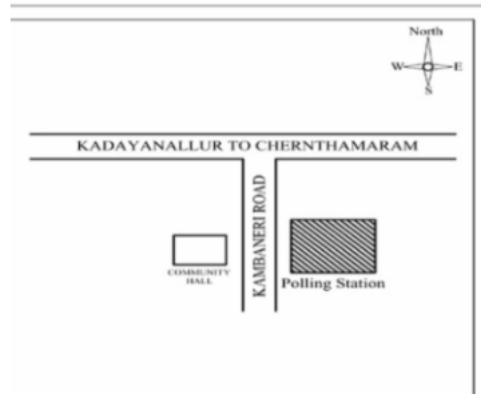

Google Map View

Polling Station Building Front View

Polling Station Front View

Cad View

Key MAP View

1 பெயர் : ஆனந்தராஜ் தந்தை பெயர்: பரமசிவன் வீட்டு எண் : 1 வயது : 34 பாலினம் : ஆண்	SS10389031 Photo is available	2 பெயர் : கோபாலகிருஷ்ணன் தந்தை பெயர்: மாணிக்கம் வீட்டு எண் : 1/6 வயது : 49 பாலினம் : ஆண்	LYY1018100 Photo is available	3 பெயர் : வேல்மயில் தந்தை பெயர்: மாடசாமி வீட்டு எண் : 2 வயது : 58 பாலினம் : ஆண்	SS11859891 Photo is available
4 பெயர் : சந்திரி கணவர் பெயர்: வேல்மயில் வீட்டு எண் : 2 வயது : 52 பாலினம் : பெண்	SS11859909 Photo is available	5 பெயர் : விக்னேஷ் தந்தை பெயர்: வேல்மயில் வீட்டு எண் : 2-5 வயது : 35 பாலினம் : ஆண்	SS10389379 Photo is available	6 பெயர் : செல்லம்மாள் கணவர் பெயர்: கருப்பன் வீட்டு எண் : 4 வயது : 78 பாலினம் : பெண்	SS11859917 Photo is available
7 பெயர் : வேலுச்சாமி தந்தை பெயர்: கருப்பன் வீட்டு எண் : 5 வயது : 67 பாலினம் : ஆண்	SS11859925 Photo is available	8 பெயர் : சந்திரா கணவர் பெயர்: வேலுச்சாமி வீட்டு எண் : 5 வயது : 62 பாலினம் : பெண்	SS11859933 Photo is available	9 பெயர் : மாசிலாமணி தந்தை பெயர்: மாடசாமி வீட்டு எண் : 5 வயது : 54 பாலினம் : ஆண்	SS11859941 Photo is available
#2 10 பெயர் : சரஸ்வதி வெள்ளத்துரை கணவர் பெயர்: வெள்ளத்துரை வீட்டு எண் : 5 வயது : 61 பாலினம் : பெண்	SS10093609 Photo is available	11 பெயர் : ராஜ் தந்தை பெயர்: நாதன் ராஜ் வீட்டு எண் : 5 வயது : 36 பாலினம் : ஆண்	SS10305243 Photo is available	12 பெயர் : மாலதி கணவர் பெயர்: சந்திரராஜ் வீட்டு எண் : 5-1-1 வயது : 38 பாலினம் : பெண்	SS10980888 Photo is available
13 பெயர் : மணிராஜ் தந்தை பெயர்: பாண்டி வீட்டு எண் : 5/8 வயது : 27 பாலினம் : ஆண்	SS11478924 Photo is available	14 பெயர் : சரிதா கணவர் பெயர்: மாடசாமி வீட்டு எண் : 5/10 வயது : 47 பாலினம் : பெண்	SS12333979 Photo is available	15 பெயர் : தெய்வராணி தந்தை பெயர்: மாசிலாமணி வீட்டு எண் : 5-11 வயது : 32 பாலினம் : பெண்	SS10726810 Photo is available
16 பெயர் : ஜோதிலட்சுமி கணவர் பெயர்: சுப்பையா பாண்டி வீட்டு எண் : 5/12 வயது : 42 பாலினம் : பெண்	SS12227569 Photo is available	17 பெயர் : இந்திரா கணவர் பெயர்: மனோ பாண்டியன் வீட்டு எண் : 5/12 வயது : 29 பாலினம் : பெண்	SS12433563 Photo is available	18 பெயர் : சீதாலக்ஷ்மி கணவர் பெயர்: கனகராஜ் வீட்டு எண் : 5/18 வயது : 45 பாலினம் : பெண்	SS12333672 Photo is available
19 பெயர் : சரவணன் தந்தை பெயர்: ரவிச்சந்திரன் வீட்டு எண் : 5/20 வயது : 24 பாலினம் : ஆண்	SS12516896 Photo is available	20 பெயர் : மகேஸ் தாயின் பெயர்: சரஸ்வதி வீட்டு எண் : 5-23 வயது : 31 பாலினம் : ஆண்	SS11355023 Photo is available	21 பெயர் : விமலராஜ் தந்தை பெயர்: சிங்கராஜா வீட்டு எண் : 5-23 வயது : 29 பாலினம் : ஆண்	SS11355130 Photo is available
22 பெயர் : சண்முக பிரியா தந்தை பெயர்: காந்தி சந்தர் வீட்டு எண் : 5/24s வயது : 24 பாலினம் : பெண்	SS12245488 Photo is available	23 பெயர் : ராணி கணவர் பெயர்: தினேஷ் பாபு வீட்டு எண் : 5/27 வயது : 32 பாலினம் : பெண்	SS12484665 Photo is available	24 பெயர் : மகேந்திரன் ல தந்தை பெயர்: லட்சுமணன் வீட்டு எண் : 5-28 வயது : 31 பாலினம் : ஆண்	SS10980896 Photo is available
25 பெயர் : சத்யா தந்தை பெயர்: ரமேஷ்குமார் வீட்டு எண் : 5/32 வயது : 24 பாலினம் : பெண்	SS12692291 Photo is available	26 பெயர் : சந்திரன் தந்தை பெயர்: துரைப்பாண்டி வீட்டு எண் : 5-34 வயது : 41 பாலினம் : ஆண்	SS12374379 Photo is available	27 பெயர் : ராஜபாண்டி தந்தை பெயர்: நாதன்ராஜ் வீட்டு எண் : 5-34 வயது : 33 பாலினம் : ஆண்	SS10726943 Photo is available
28 பெயர் : மீனா கணவர் பெயர்: சந்திரன் வீட்டு எண் : 5/34 வயது : 29 பாலினம் : பெண்	SS12394641 Photo is available	29 பெயர் : மாரிசெல்வி கணவர் பெயர்: ராஜ் வீட்டு எண் : 5-34(1) வயது : 32 பாலினம் : பெண்	SS12484681 Photo is available	30 பெயர் : மனோசியா தந்தை பெயர்: மகேஷ் வீட்டு எண் : 5/59 வயது : 24 பாலினம் : பெண்	SS12245512 Photo is available