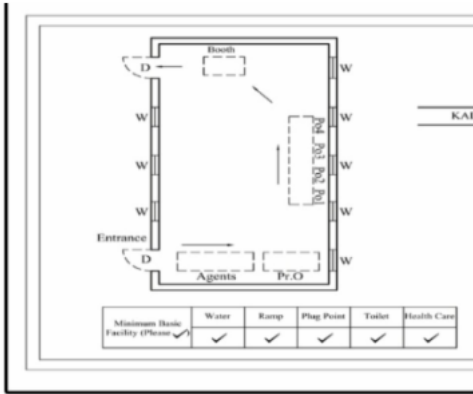

Google Map View

Polling Station Building Front View

Polling Station Front View

Cad View

Key MAP View

1 பெயர் : ஆனந்தராஜ் தந்தை பெயர்: பரமசிவன் வீட்டு எண் : 1 வயது : 34 பாலினம் : ஆண்	SS10389031 Photo is available	2 பெயர் : கோபாலகிருஷ்ணன் தந்தை பெயர்: மாணிக்கம் வீட்டு எண் : 1/6 வயது : 49 பாலினம் : ஆண்	LYY1018100 Photo is available	3 பெயர் : வேல்மயில் தந்தை பெயர்: மாடசாமி வீட்டு எண் : 2 வயது : 58 பாலினம் : ஆண்	SS11859891 Photo is available
4 பெயர் : சந்திரி கணவர் பெயர்: வேல்மயில் வீட்டு எண் : 2 வயது : 52 பாலினம் : பெண்	SS11859909 Photo is available	5 பெயர் : விக்னேஷ் தந்தை பெயர்: வேல்மயில் வீட்டு எண் : 2-5 வயது : 35 பாலினம் : ஆண்	SS10389379 Photo is available	6 பெயர் : செல்லம்மாள் கணவர் பெயர்: கருப்பன் வீட்டு எண் : 4 வயது : 78 பாலினம் : பெண்	SS11859917 Photo is available
7 பெயர் : வேலுச்சாமி தந்தை பெயர்: கருப்பன் வீட்டு எண் : 5 வயது : 67 பாலினம் : ஆண்	SS11859925 Photo is available	8 பெயர் : சந்திரா கணவர் பெயர்: வேலுச்சாமி வீட்டு எண் : 5 வயது : 62 பாலினம் : பெண்	SS11859933 Photo is available	9 பெயர் : மாசிலாமணி தந்தை பெயர்: மாடசாமி வீட்டு எண் : 5 வயது : 54 பாலினம் : ஆண்	SS11859941 Photo is available
#2 10 பெயர் : சரஸ்வதி வெள்ளத்துரை கணவர் பெயர்: வெள்ளத்துரை வீட்டு எண் : 5 வயது : 61 பாலினம் : பெண்	SS10093609 Photo is available	11 பெயர் : ராஜ் தந்தை பெயர்: நாதன் ராஜ் வீட்டு எண் : 5 வயது : 36 பாலினம் : ஆண்	SS10305243 Photo is available	12 பெயர் : மாலதி கணவர் பெயர்: சந்திரராஜ் வீட்டு எண் : 5-1-1 வயது : 38 பாலினம் : பெண்	SS10980888 Photo is available
13 பெயர் : மணிராஜ் தந்தை பெயர்: பாண்டி வீட்டு எண் : 5/8 வயது : 27 பாலினம் : ஆண்	SS11478924 Photo is available	14 பெயர் : சரிதா கணவர் பெயர்: மாடசாமி வீட்டு எண் : 5/10 வயது : 47 பாலினம் : பெண்	SS12333979 Photo is available	15 பெயர் : தெய்வராணி தந்தை பெயர்: மாசிலாமணி வீட்டு எண் : 5-11 வயது : 32 பாலினம் : பெண்	SS10726810 Photo is available
16 பெயர் : ஜோதிலட்சுமி கணவர் பெயர்: சுப்பையா பாண்டி வீட்டு எண் : 5/12 வயது : 42 பாலினம் : பெண்	SS12227569 Photo is available	17 பெயர் : இந்திரா கணவர் பெயர்: மனோ பாண்டியன் வீட்டு எண் : 5/12 வயது : 29 பாலினம் : பெண்	SS12433563 Photo is available	18 பெயர் : சீதாலக்ஷ்மி கணவர் பெயர்: கனகராஜ் வீட்டு எண் : 5/18 வயது : 45 பாலினம் : பெண்	SS12333672 Photo is available
19 பெயர் : சரவணன் தந்தை பெயர்: ரவிச்சந்திரன் வீட்டு எண் : 5/20 வயது : 24 பாலினம் : ஆண்	SS12516896 Photo is available	20 பெயர் : மகேஸ் தாயின் பெயர்: சரஸ்வதி வீட்டு எண் : 5-23 வயது : 31 பாலினம் : ஆண்	SS11355023 Photo is available	21 பெயர் : விமலராஜ் தந்தை பெயர்: சிங்கராஜா வீட்டு எண் : 5-23 வயது : 29 பாலினம் : ஆண்	SS11355130 Photo is available
22 பெயர் : சண்முக பிரியா தந்தை பெயர்: காந்தி சந்தர் வீட்டு எண் : 5/24s வயது : 24 பாலினம் : பெண்	SS12245488 Photo is available	23 பெயர் : ராணி கணவர் பெயர்: தினேஷ் பாபு வீட்டு எண் : 5/27 வயது : 32 பாலினம் : பெண்	SS12484665 Photo is available	24 பெயர் : மகேந்திரன் ல தந்தை பெயர்: லட்சுமணன் வீட்டு எண் : 5-28 வயது : 31 பாலினம் : ஆண்	SS10980896 Photo is available
25 பெயர் : சத்யா தந்தை பெயர்: ரமேஷ்குமார் வீட்டு எண் : 5/32 வயது : 24 பாலினம் : பெண்	SS12692291 Photo is available	26 பெயர் : சந்திரன் தந்தை பெயர்: துரைப்பாண்டி வீட்டு எண் : 5-34 வயது : 41 பாலினம் : ஆண்	SS12374379 Photo is available	27 பெயர் : ராஜபாண்டி தந்தை பெயர்: நாதன்ராஜ் வீட்டு எண் : 5-34 வயது : 33 பாலினம் : ஆண்	SS10726943 Photo is available
28 பெயர் : மீனா கணவர் பெயர்: சந்திரன் வீட்டு எண் : 5/34 வயது : 29 பாலினம் : பெண்	SS12394641 Photo is available	29 பெயர் : மாரிசெல்வி கணவர் பெயர்: ராஜ் வீட்டு எண் : 5-34(1) வயது : 32 பாலினம் : பெண்	SS12484681 Photo is available	30 பெயர் : மனோசியா தந்தை பெயர்: மகேஷ் வீட்டு எண் : 5/59 வயது : 24 பாலினம் : பெண்	SS12245512 Photo is available