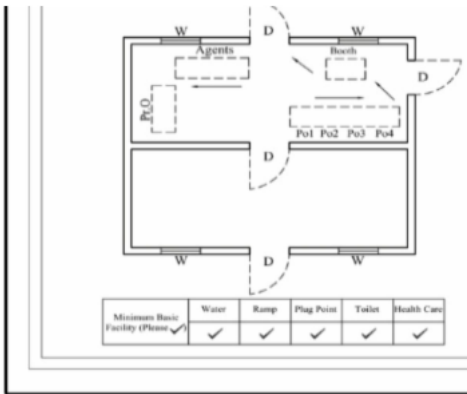

Google Map View

Polling Station Building Front View

Polling Station Front View

Cad View

Key MAP View

சட்டமன்றத் தொகுதியின் எண் மற்றும் பெயர் : 221-கடையநல்லூர்
பிரிவு எண் மற்றும் பெயர் 1-கிருஷ்ணாபுரம்(வ.கி),கடையநல்லூர்(ந),குமந்தாபுரம்,வார்டு எண் 1 தெரு எண் 1 கும்ந்தபுரம் சாலை எண்