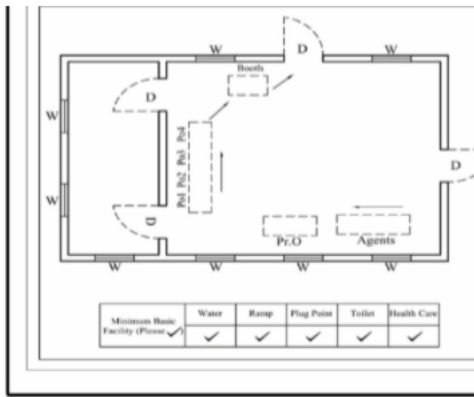

Nazri Naksha

Google Map View

Polling Station Building Front View

Polling Station Front View

Cad View

Key MAP View

சட்டமன்றத் தொகுதியின் எண் மற்றும் பெயர் : 221-கடையநல்லூர்
பிரிவு எண் மற்றும் பெயர் : 1-கிருஷ்ணாபுரம்(வ.கி),கடையநல்லூர்(ந),குமந்தாபுரம்,வார்டு எண் 1 தெரு எண் 7 நடுத்தெரு