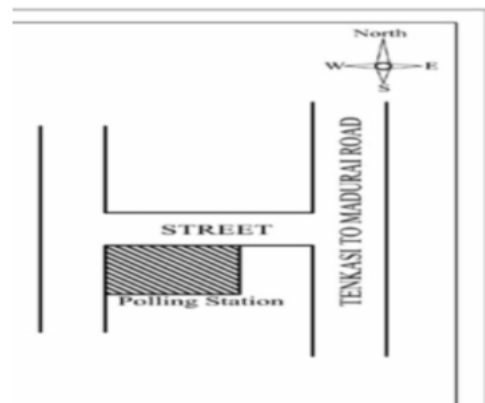

Nazri Naksha

Google Map View

Polling Station Building Front View

Polling Station Front View

Cad View

Key MAP View

சட்டமன்றத் தொகுதியின் எண் மற்றும் பெயர் : 221-கடையநல்லூர்
பிரிவு எண் மற்றும் பெயர் : 1-கிருஷ்ணாபுரம்(வ.கி),கடையநல்லூர்(ந),குமந்தாபுரம்,வார்டு எண் 1 தெரு எண் 7 நடுத்தெரு