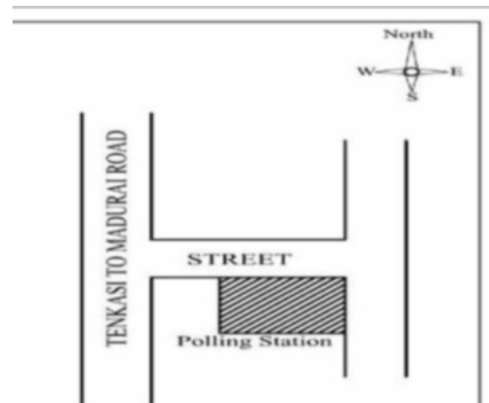

Cad View

Key MAP View