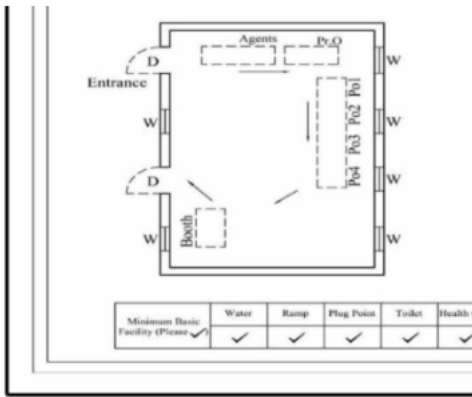

Polling Station Front View

CAD Design

CAD Design

Cad View

Key MAP View

1 பெயர் : முத்தம்மாள் கணவர் பெயர்: சடையப்ப கோணார் வீட்டு எண் : 1 வயது : 81 பாலினம் : பெண் Photo is available	SSi0392605	2 பெயர் : பிச்சை தந்தை பெயர்: வேல் கோணார் வீட்டு எண் : 1 வயது : 57 பாலினம் : ஆண் Photo is available	SSi0392787	3 பெயர் : ருக்மணி கணவர் பெயர்: ஐய்யப்பன் வீட்டு எண் : 1 வயது : 51 பாலினம் : பெண் Photo is available	SSi0392753
4 பெயர் : ஐயப்பன் தந்தை பெயர்: பென்னுசாமி வீட்டு எண் : 1 வயது : 51 பாலினம் : ஆண் Photo is available	SSi0392761	5 பெயர் : சண்முகசுந்தரம் தந்தை பெயர்: சடையப்பக்கோணார் வீட்டு எண் : 1 வயது : 44 பாலினம் : ஆண் Photo is available	LYY1170141	6 பெயர் : செல்வி கணவர் பெயர்: சண்முகசுந்தரம் வீட்டு எண் : 1 வயது : 41 பாலினம் : பெண் Photo is available	SSi0392589
7 பெயர் : கோவிந்தன் தந்தை பெயர்: ராமசாமி வீட்டு எண் : 1/154C வயது : 73 பாலினம் : ஆண் Photo is available	SSi2246213	8 பெயர் : பேச்சிமுத்து தந்தை பெயர்: மாடசாமி வீட்டு எண் : 1A வயது : 32 பாலினம் : ஆண் Photo is available	SSi0982587	9 பெயர் : செல்வி கணவர் பெயர்: பேச்சிமுத்து வீட்டு எண் : 1ஏ/32 வயது : 29 பாலினம் : பெண் Photo is available	SSi2382026
10 பெயர் : பேச்சியம்மாள் @ அம்பிகா கணவர் பெயர்: சக்கையா வீட்டு எண் : 2 வயது : 36 பாலினம் : பெண் Photo is available	SSi1476092	11 பெயர் : கோமதி கணவர் பெயர்: கந்தையாகோணார் வீட்டு எண் : 3 வயது : 68 பாலினம் : பெண் Photo is available	SSi1886878	12 பெயர் : உச்சிமாக்காளி கணவர் பெயர்: மாரியப்பன் வீட்டு எண் : 3 வயது : 64 பாலினம் : பெண் Photo is available	SSi1886886
13 பெயர் : முருகேசன் தந்தை பெயர்: சண்முகம் வீட்டு எண் : 3 வயது : 58 பாலினம் : ஆண் Photo is available	SSi0508291	14 பெயர் : முத்துத்தாமரை தந்தை பெயர்: மாரியப்பன் வீட்டு எண் : 3 வயது : 43 பாலினம் : பெண் Photo is available	LYY1329945	15 பெயர் : கருப்பசாமி தாயின் பெயர்: உச்சிமாக்காளி வீட்டு எண் : 3 வயது : 39 பாலினம் : ஆண் Photo is available	SSi0305441
16 பெயர் : செந்தில்குமார் தந்தை பெயர்: மாரியப்பன் வீட்டு எண் : 3 வயது : 38 பாலினம் : ஆண் Photo is available	SSi0392670	17 பெயர் : மணிகண்டன் தந்தை பெயர்: உச்சிமாக்காளி வீட்டு எண் : 3 வயது : 37 பாலினம் : ஆண் Photo is available	SSi0244236	18 பெயர் : கோமதி கணவர் பெயர்: கருப்பையா வீட்டு எண் : 4 வயது : 75 பாலினம் : பெண் Photo is available	LYY1329937
19 பெயர் : சரஸ்வதி கணவர் பெயர்: வேலுச்சாமி வீட்டு எண் : 4 வயது : 71 பாலினம் : பெண் Photo is available	SSi0392639	20 பெயர் : மாரியப்பன் தந்தை பெயர்: காசிப்பாண்டி தேவர் வீட்டு எண் : 4 வயது : 71 பாலினம் : ஆண் Photo is available	LYY2416576	21 பெயர் : ஆறுமும்மாள் கணவர் பெயர்: மாடசாமி வீட்டு எண் : 4 வயது : 60 பாலினம் : பெண் Photo is available	SSi1886902
22 பெயர் : கோபால் தந்தை பெயர்: மாடசாமி வீட்டு எண் : 4 வயது : 49 பாலினம் : ஆண் Photo is available	LYY2211621	23 பெயர் : சிவன்ராஜ் தந்தை பெயர்: வேலுச்சாமி வீட்டு எண் : 4 வயது : 46 பாலினம் : ஆண் Photo is available	SSi0392647	24 பெயர் : சொர்ணலட்சுமி கணவர் பெயர்: சிவன்ராஜ் வீட்டு எண் : 4 வயது : 41 பாலினம் : பெண் Photo is available	SSi0392654
25 பெயர் : மாரியம்மாள் கணவர் பெயர்: அய்யனார் வீட்டு எண் : 4 வயது : 41 பாலினம் : பெண் Photo is available	SSi1266956	26 பெயர் : முருகன் தந்தை பெயர்: வேலுச்சாமி வீட்டு எண் : 4 வயது : 38 பாலினம் : ஆண் Photo is available	SSi0392662	27 பெயர் : அன்னலட்சுமி கணவர் பெயர்: கோபால் வீட்டு எண் : 4 வயது : 38 பாலினம் : பெண் Photo is available	SSi0392738
28 பெயர் : ஐயம்மாள் கணவர் பெயர்: முருகன் வீட்டு எண் : 4 வயது : 34 பாலினம் : பெண் Photo is available	SSi1066331	29 பெயர் : ரவிசந்திரன் தந்தை பெயர்: வேல்சாமி வீட்டு எண் : 4 வயது : 30 பாலினம் : ஆண் Photo is available	SSi0982629	30 பெயர் : கண்ணன் தந்தை பெயர்: கொத்தாளமுத்து வீட்டு எண் : 4-2 வயது : 42 பாலினம் : ஆண் Photo is available	LYY2299436