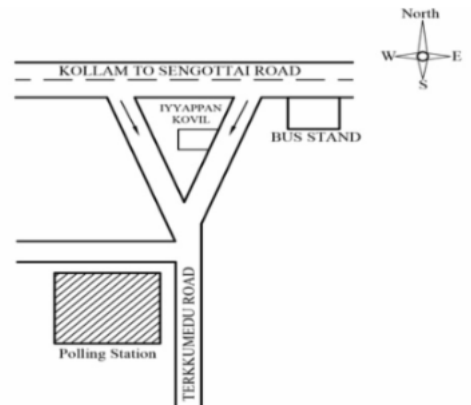

Cad View

Key MAP View