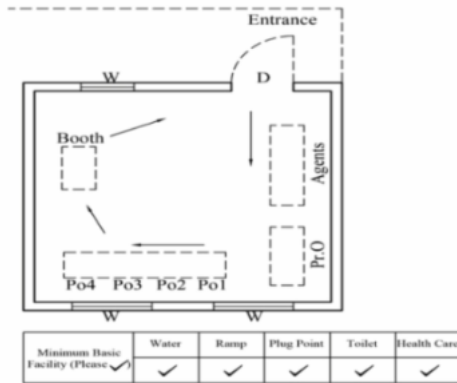

Cad View

Key MAP View