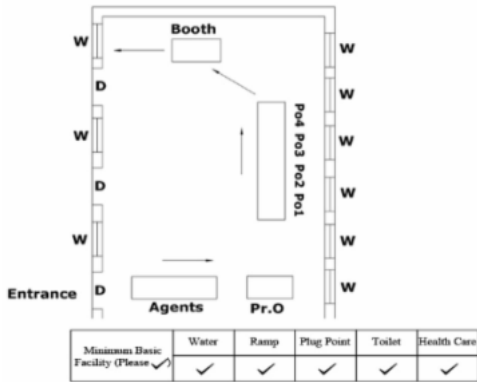

Google Map View

Polling Station Building Front View

Polling Station Front View

Cad View

Key MAP View

சட்டமன்றத் தொகுதியின் எண் மற்றும் பெயர் : 221-கடையநல்லூர் பிரிவு எண் மற்றும் பெயர் 1-வார்டு எண் 7 தெரு 1 கன்னுப்புளிமெட்டு