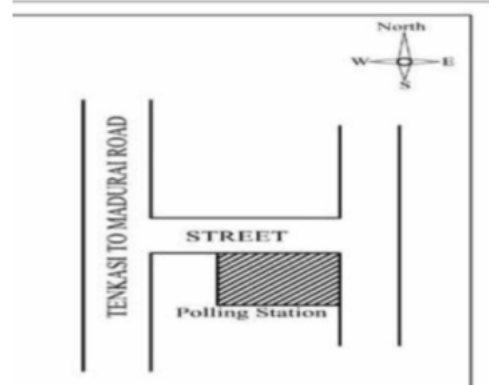

Cad View

Key MAP View