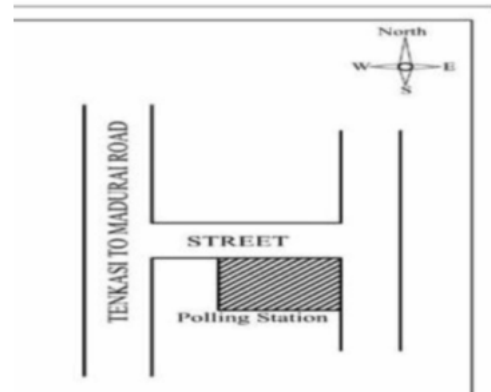

Cad View

Key MAP View