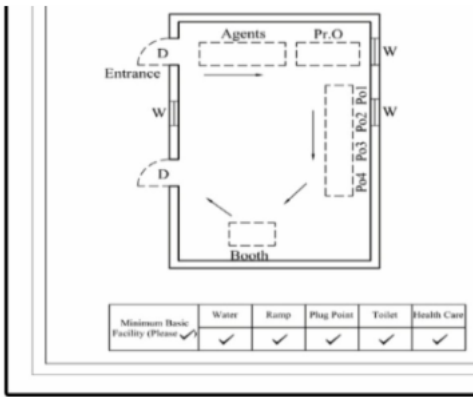

Nazri Naksha

Google Map View

Polling Station Building Front View

Polling Station Front View

Cad View

Key MAP View

1 பெயர் : கனியம்மாள் கணவர் பெயர் : மதியழகன் வீட்டு எண் : 1 வயது : 58 பாலினம் : பெண் Photo is available	SSIO511683	2 பெயர் : கோமதி தந்தை பெயர் : பரமசிவன் வீட்டு எண் : 1 வயது : 40 பாலினம் : பெண் Photo is available	SSIO397703	3 பெயர் : மயிலராவணன் தாயின் பெயர் : காளியம்மாள் வீட்டு எண் : 1 வயது : 37 பாலினம் : ஆண் Photo is available	SSIO577833
4 பெயர் : மாரித்துரை தந்தை பெயர் : கிருஷ்ணசாமி வீட்டு எண் : 1 வயது : 34 பாலினம் : ஆண் Photo is available	SSIO512046	5 பெயர் : இசைவாணி கணவர் பெயர் : மயில் ராவணன் வீட்டு எண் : 1 வயது : 33 பாலினம் : பெண் Photo is available	SSIO1134675	6 பெயர் : பாலசுப்பிரமணியன் தந்தை பெயர் : மதியழகன் வீட்டு எண் : 1 வயது : 33 பாலினம் : ஆண் Photo is available	SSIO733758
7 பெயர் : கலாராணி இதரர் பெயர் : மதன் வீட்டு எண் : 1e1 வயது : 29 பாலினம் : பெண் Photo is available	SSIO2547859	8 பெயர் : ஜானகிராமன் தந்தை பெயர் : ராமசாமி வீட்டு எண் : 2 வயது : 64 பாலினம் : ஆண் Photo is available	SSIO100057	9 பெயர் : கார்த்தீஸ்வரி கணவர் பெயர் : ஜானகிராமன் வீட்டு எண் : 2 வயது : 56 பாலினம் : பெண் Photo is available	SSIO100040
10 பெயர் : மகாராஜன் தந்தை பெயர் : ஜானகிராமன் வீட்டு எண் : 2 வயது : 34 பாலினம் : ஆண் Photo is available	SSIO512129	11 பெயர் : சுந்தரி தந்தை பெயர் : ஜானகிராமன் வீட்டு எண் : 2 வயது : 31 பாலினம் : பெண் Photo is available	SSIO986711	12 பெயர் : கங்காதேவி கணவர் பெயர் : பொன்னுசாமி வீட்டு எண் : 2-28 வயது : 28 பாலினம் : பெண் Photo is available	SSIO1325208
13 பெயர் : சந்தனம் தந்தை பெயர் : வேலு வீட்டு எண் : 2E வயது : 68 பாலினம் : ஆண் Photo is available	LYY2547933	14 பெயர் : சுப்பிரமணியன் தந்தை பெயர் : பொன்னையா வீட்டு எண் : 2E வயது : 68 பாலினம் : ஆண் Photo is available	LYY2310779	15 பெயர் : லிங்கம்மாள் கணவர் பெயர் : சுப்பிரமணியன் வீட்டு எண் : 2E வயது : 64 பாலினம் : பெண் Photo is available	LYY2400711
16 பெயர் : ஈஸ்வரி கணவர் பெயர் : மருதையா வீட்டு எண் : 2E வயது : 62 பாலினம் : பெண் Photo is available	SSIO100172	17 பெயர் : கனியம்மாள் தந்தை பெயர் : குணராஜன் வீட்டு எண் : 2E வயது : 60 பாலினம் : ஆண் Photo is available	LYY2310373	18 பெயர் : முத்துலட்சுமி கணவர் பெயர் : வெள்ளையசாமி வீட்டு எண் : 2E வயது : 52 பாலினம் : பெண் Photo is available	LYY2310597
19 பெயர் : சதீஸ்குமார் தந்தை பெயர் : பெருமாள் வீட்டு எண் : 2E வயது : 45 பாலினம் : ஆண் Photo is available	LYY2310019	20 பெயர் : தீபா கணவர் பெயர் : சதீஸ்குமார் வீட்டு எண் : 2E வயது : 40 பாலினம் : பெண் Photo is available	LYY2310209	21 பெயர் : உத்தமி கணவர் பெயர் : செல்லையா வீட்டு எண் : 3 வயது : 56 பாலினம் : பெண் Photo is available	SSIO511550
22 பெயர் : முருகன் தந்தை பெயர் : கருப்பையா நாயக்கர் வீட்டு எண் : 3 வயது : 48 பாலினம் : ஆண் Photo is available	SSIO1134337	23 பெயர் : லெஷ்மி தந்தை பெயர் : கிருஷ்ணசாமி வீட்டு எண் : 3 வயது : 46 பாலினம் : பெண் Photo is available	SSIO245712	24 பெயர் : தாமரைக்கனி கணவர் பெயர் : பாண்டியராஜ் வீட்டு எண் : 3 வயது : 34 பாலினம் : பெண் Photo is available	SSIO1356104
25 பெயர் : மணிகண்டன் தந்தை பெயர் : முருகன் வீட்டு எண் : 3 வயது : 34 பாலினம் : ஆண் Photo is available	SSIO674069	S 26 பெயர் : அனிதா க தந்தை பெயர் : கதினசன் வீட்டு எண் : 3-5-3 வயது : 25 பாலினம் : பெண் DELETED	SSIO2371482	27 பெயர் : சண்முகப்பிரியா தந்தை பெயர் : கருப்பசாமி வீட்டு எண் : 3-5-64ஏ/5 வயது : 24 பாலினம் : பெண் Photo is available	SSIO2504843
28 பெயர் : மாதவன் க தந்தை பெயர் : கருப்பசாமி வீட்டு எண் : 3-5-64ஏ/5 வயது : 22 பாலினம் : ஆண் Photo is available	SSIO2631901	29 பெயர் : சக்திவேல் தந்தை பெயர் : தங்கராஜ் வீட்டு எண் : 3-8 வயது : 47 பாலினம் : ஆண் Photo is available	SSIO674077	30 பெயர் : மாலா கணவர் பெயர் : சங்கர் வீட்டு எண் : 3-27-23 வயது : 39 பாலினம் : பெண் Photo is available	SSIO674119