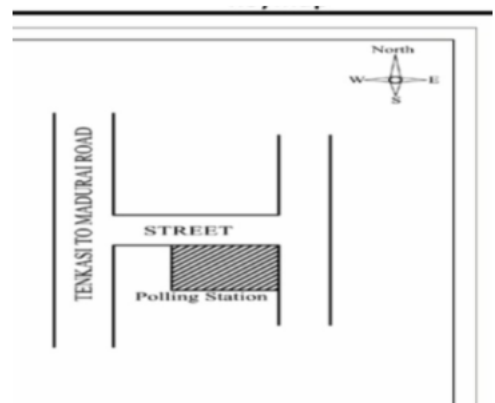

Nazri Naksha

Google Map View

Polling Station Building Front View

Polling Station Front View

Cad View

Key MAP View

1 பெயர் : கனியம்மாள் கணவர் பெயர் : மதியழகன் வீட்டு எண் : 1 வயது : 58 பாலினம் : பெண் Photo is available	SSIO511683	2 பெயர் : கோமதி தந்தை பெயர் : பரமசிவன் வீட்டு எண் : 1 வயது : 40 பாலினம் : பெண் Photo is available	SSIO397703	3 பெயர் : மயிலராவணன் தாயின் பெயர் : காளியம்மாள் வீட்டு எண் : 1 வயது : 37 பாலினம் : ஆண் Photo is available	SSIO577833
4 பெயர் : மாரித்துரை தந்தை பெயர் : கிருஷ்ணசாமி வீட்டு எண் : 1 வயது : 34 பாலினம் : ஆண் Photo is available	SSIO512046	5 பெயர் : இசைவாணி கணவர் பெயர் : மயில் ராவணன் வீட்டு எண் : 1 வயது : 33 பாலினம் : பெண் Photo is available	SSIO1134675	6 பெயர் : பாலசுப்பிரமணியன் தந்தை பெயர் : மதியழகன் வீட்டு எண் : 1 வயது : 33 பாலினம் : ஆண் Photo is available	SSIO733758
7 பெயர் : கலாராணி இதரர் பெயர் : மதன் வீட்டு எண் : 1e1 வயது : 29 பாலினம் : பெண் Photo is available	SSIO2547859	8 பெயர் : ஜானகிராமன் தந்தை பெயர் : ராமசாமி வீட்டு எண் : 2 வயது : 64 பாலினம் : ஆண் Photo is available	SSIO100057	9 பெயர் : கார்த்தீஸ்வரி கணவர் பெயர் : ஜானகிராமன் வீட்டு எண் : 2 வயது : 56 பாலினம் : பெண் Photo is available	SSIO100040
10 பெயர் : மகாராஜன் தந்தை பெயர் : ஜானகிராமன் வீட்டு எண் : 2 வயது : 34 பாலினம் : ஆண் Photo is available	SSIO512129	11 பெயர் : சுந்தரி தந்தை பெயர் : ஜானகிராமன் வீட்டு எண் : 2 வயது : 31 பாலினம் : பெண் Photo is available	SSIO986711	12 பெயர் : கங்காதேவி கணவர் பெயர் : பொன்னுசாமி வீட்டு எண் : 2-28 வயது : 28 பாலினம் : பெண் Photo is available	SSIO1325208
13 பெயர் : சந்தனம் தந்தை பெயர் : வேலு வீட்டு எண் : 2E வயது : 68 பாலினம் : ஆண் Photo is available	LYY2547933	14 பெயர் : சுப்பிரமணியன் தந்தை பெயர் : பொன்னையா வீட்டு எண் : 2E வயது : 68 பாலினம் : ஆண் Photo is available	LYY2310779	15 பெயர் : லிங்கம்மாள் கணவர் பெயர் : சுப்பிரமணியன் வீட்டு எண் : 2E வயது : 64 பாலினம் : பெண் Photo is available	LYY2400711
16 பெயர் : ஈஸ்வரி கணவர் பெயர் : மருதையா வீட்டு எண் : 2E வயது : 62 பாலினம் : பெண் Photo is available	SSIO100172	17 பெயர் : கனியம்மாள் தந்தை பெயர் : குணராஜன் வீட்டு எண் : 2E வயது : 60 பாலினம் : ஆண் Photo is available	LYY2310373	18 பெயர் : முத்துலட்சுமி கணவர் பெயர் : வெள்ளையசாமி வீட்டு எண் : 2E வயது : 52 பாலினம் : பெண் Photo is available	LYY2310597
19 பெயர் : சதீஸ்குமார் தந்தை பெயர் : பெருமாள் வீட்டு எண் : 2E வயது : 45 பாலினம் : ஆண் Photo is available	LYY2310019	20 பெயர் : தீபா கணவர் பெயர் : சதீஸ்குமார் வீட்டு எண் : 2E வயது : 40 பாலினம் : பெண் Photo is available	LYY2310209	21 பெயர் : உத்தமி கணவர் பெயர் : செல்லையா வீட்டு எண் : 3 வயது : 56 பாலினம் : பெண் Photo is available	SSIO511550
22 பெயர் : முருகன் தந்தை பெயர் : கருப்பையா நாயக்கர் வீட்டு எண் : 3 வயது : 48 பாலினம் : ஆண் Photo is available	SSIO1134337	23 பெயர் : லெஷ்மி தந்தை பெயர் : கிருஷ்ணசாமி வீட்டு எண் : 3 வயது : 46 பாலினம் : பெண் Photo is available	SSIO245712	24 பெயர் : தாமரைக்கனி கணவர் பெயர் : பாண்டியராஜ் வீட்டு எண் : 3 வயது : 34 பாலினம் : பெண் Photo is available	SSIO1356104
25 பெயர் : மணிகண்டன் தந்தை பெயர் : முருகன் வீட்டு எண் : 3 வயது : 34 பாலினம் : ஆண் Photo is available	SSIO674069	S 26 பெயர் : அனிதா க தந்தை பெயர் : கதினசன் வீட்டு எண் : 3-5-3 வயது : 25 பாலினம் : பெண் DELETED	SSIO2371482	27 பெயர் : சண்முகப்பிரியா தந்தை பெயர் : கருப்பசாமி வீட்டு எண் : 3-5-64ஏ/5 வயது : 24 பாலினம் : பெண் Photo is available	SSIO2504843
28 பெயர் : மாதவன் க தந்தை பெயர் : கருப்பசாமி வீட்டு எண் : 3-5-64ஏ/5 வயது : 22 பாலினம் : ஆண் Photo is available	SSIO2631901	29 பெயர் : சக்திவேல் தந்தை பெயர் : தங்கராஜ் வீட்டு எண் : 3-8 வயது : 47 பாலினம் : ஆண் Photo is available	SSIO674077	30 பெயர் : மாலா கணவர் பெயர் : சங்கர் வீட்டு எண் : 3-27-23 வயது : 39 பாலினம் : பெண் Photo is available	SSIO674119