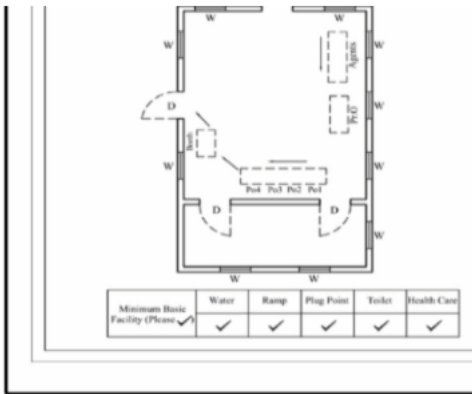

Nazri Naksha

Google Map View

Polling Station Building Front View

Polling Station Front View

Cad View

Key MAP View

1 பெயர் : செல்வத்தாய் கணவர் பெயர்: கிருஷ்ணன் வீட்டு எண் : 1 வயது : 68 பாலினம் : பெண் Photo is available	LYY2653806	2 பெயர் : முத்துராஜ் தந்தை பெயர்: மாரியப்பன் வீட்டு எண் : 1 வயது : 34 பாலினம் : ஆண் Photo is available	SSI0674192	3 பெயர் : பூபாலன் தந்தை பெயர்: பேச்சிமுத்து வீட்டு எண் : 1-5 வயது : 64 பாலினம் : ஆண் Photo is available	SSI0246306
4 பெயர் : வெள்ளையம்மாள் கணவர் பெயர்: ராமகிருஷ்ணன் வீட்டு எண் : 2 வயது : 73 பாலினம் : பெண் Photo is available	SSI0181115	5 பெயர் : சரவணக்குமார் தந்தை பெயர்: பூசையா வீட்டு எண் : 2 வயது : 25 பாலினம் : ஆண் Photo is available	SSI2729317	6 பெயர் : செல்வபாரதி தந்தை பெயர்: பூசையா வீட்டு எண் : 2 வயது : 24 பாலினம் : ஆண் Photo is available	SSI2276384
7 பெயர் : முருகன் தந்தை பெயர்: கருப்பையா வீட்டு எண் : 3 வயது : 51 பாலினம் : ஆண் Photo is available	LYY2401693	8 பெயர் : கந்தன் தந்தை பெயர்: கருப்பையா வீட்டு எண் : 3 வயது : 50 பாலினம் : ஆண் Photo is available	LYY2653764	9 பெயர் : காளியம்மாள் தந்தை பெயர்: கந்தன் வீட்டு எண் : 3 வயது : 49 பாலினம் : பெண் Photo is available	LYY2634491
10 பெயர் : சாந்தி கணவர் பெயர்: முருகன் வீட்டு எண் : 3 வயது : 49 பாலினம் : பெண் Photo is available	LYY1339134	11 பெயர் : வெங்கடேஷ் தந்தை பெயர்: தங்கராஜ் வீட்டு எண் : 3 வயது : 26 பாலினம் : ஆண் Photo is available	SSI2269405	# 12 பெயர் : நித்யா சே தந்தை பெயர்: சேகர் வீட்டு எண் : 3 வயது : 24 பாலினம் : பெண் Photo is available	SSI2439859
13 பெயர் : கிஷோர் க தந்தை பெயர்: கண்ணன் வீட்டு எண் : 3ஏ வயது : 25 பாலினம் : ஆண் Photo is available	SSI2394252	14 பெயர் : கீர்த்தி தந்தை பெயர்: பன்னீர்செல்வம் வீட்டு எண் : 4-7 வயது : 27 பாலினம் : பெண் Photo is available	SSI1356328	15 பெயர் : ராமர் தந்தை பெயர்: பனையடியான் வீட்டு எண் : 5 வயது : 76 பாலினம் : ஆண் Photo is available	SSI1912773
16 பெயர் : திருமலையம்மாள் கணவர் பெயர்: ராமர் வீட்டு எண் : 5 வயது : 67 பாலினம் : பெண் Photo is available	SSI0398651	17 பெயர் : தெய்வம்மாள் கணவர் பெயர்: நடராஜன் வீட்டு எண் : 5 வயது : 62 பாலினம் : பெண் Photo is available	LYY2503456	18 பெயர் : கிருஷ்ணசாமி தந்தை பெயர்: ராமர் வீட்டு எண் : 5 வயது : 50 பாலினம் : ஆண் Photo is available	LYY2403111
19 பெயர் : சுந்தராஜ் தந்தை பெயர்: ராமர் வீட்டு எண் : 5 வயது : 46 பாலினம் : ஆண் Photo is available	LYY2401131	20 பெயர் : காளிதாசன் தந்தை பெயர்: நடராஜன் வீட்டு எண் : 5 வயது : 41 பாலினம் : ஆண் Photo is available	SSI0246264	21 பெயர் : கனகம்மாள் கணவர் பெயர்: கிருஷ்ணசாமி வீட்டு எண் : 5 வயது : 40 பாலினம் : பெண் Photo is available	SSI0465625
22 பெயர் : லோகநாயகி தந்தை பெயர்: நடராஜன் வீட்டு எண் : 5 வயது : 36 பாலினம் : பெண் Photo is available	SSI0246280	23 பெயர் : சுகந்தி கணவர் பெயர்: சுந்தராஜ் வீட்டு எண் : 5 வயது : 34 பாலினம் : பெண் Photo is available	SSI1445998	24 பெயர் : வேல்விழி கணவர் பெயர்: முருகன் வீட்டு எண் : 5-52பி வயது : 37 பாலினம் : பெண் Photo is available	SSI1372598
25 பெயர் : மணிராஜ் தந்தை பெயர்: ஆதிமூலம் வீட்டு எண் : 5/264டி வயது : 58 பாலினம் : ஆண் Photo is available	SSI1396480	26 பெயர் : சாந்தி கணவர் பெயர்: மணிராஜ் வீட்டு எண் : 5/264டி வயது : 53 பாலினம் : பெண் Photo is available	SSI2729572	27 பெயர் : ஆஷிகா ராஷ்மி தந்தை பெயர்: மணிராஜ் வீட்டு எண் : 5/264டி வயது : 26 பாலினம் : பெண் Photo is available	SSI2729663
28 பெயர் : அஸ்வின் பாலாஜி தந்தை பெயர்: மணிராஜ் வீட்டு எண் : 5/264டி வயது : 20 பாலினம் : ஆண் Photo is available	SSI2729598	29 பெயர் : ராமு கணவர் பெயர்: செல்லையா வீட்டு எண் : 6 வயது : 67 பாலினம் : பெண் Photo is available	SSI1912781	30 பெயர் : பூமணி கணவர் பெயர்: கல்யாணி வீட்டு எண் : 7 வயது : 52 பாலினம் : பெண் Photo is available	LYY2634525