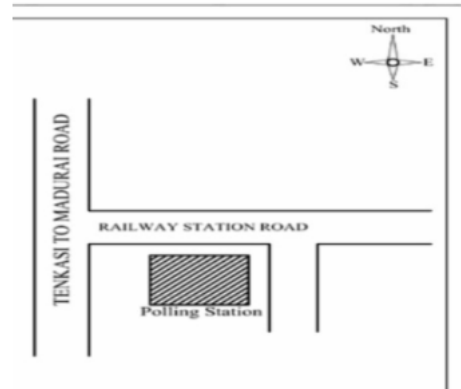

Nazri Naksha

Google Map View

Polling Station Building Front View

Polling Station Front View

Cad View

Key MAP View

1 பெயர் : செல்வத்தாய் கணவர் பெயர்: கிருஷ்ணன் வீட்டு எண் : 1 வயது : 68 பாலினம் : பெண் Photo is available	LYY2653806	2 பெயர் : முத்துராஜ் தந்தை பெயர்: மாரியப்பன் வீட்டு எண் : 1 வயது : 34 பாலினம் : ஆண் Photo is available	SSI0674192	3 பெயர் : பூபாலன் தந்தை பெயர்: பேச்சிமுத்து வீட்டு எண் : 1-5 வயது : 64 பாலினம் : ஆண் Photo is available	SSI0246306
4 பெயர் : வெள்ளையம்மாள் கணவர் பெயர்: ராமகிருஷ்ணன் வீட்டு எண் : 2 வயது : 73 பாலினம் : பெண் Photo is available	SSI0181115	5 பெயர் : சரவணக்குமார் தந்தை பெயர்: பூசையா வீட்டு எண் : 2 வயது : 25 பாலினம் : ஆண் Photo is available	SSI2729317	6 பெயர் : செல்வபாரதி தந்தை பெயர்: பூசையா வீட்டு எண் : 2 வயது : 24 பாலினம் : ஆண் Photo is available	SSI2276384
7 பெயர் : முருகன் தந்தை பெயர்: கருப்பையா வீட்டு எண் : 3 வயது : 51 பாலினம் : ஆண் Photo is available	LYY2401693	8 பெயர் : கந்தன் தந்தை பெயர்: கருப்பையா வீட்டு எண் : 3 வயது : 50 பாலினம் : ஆண் Photo is available	LYY2653764	9 பெயர் : காளியம்மாள் தந்தை பெயர்: கந்தன் வீட்டு எண் : 3 வயது : 49 பாலினம் : பெண் Photo is available	LYY2634491
10 பெயர் : சாந்தி கணவர் பெயர்: முருகன் வீட்டு எண் : 3 வயது : 49 பாலினம் : பெண் Photo is available	LYY1339134	11 பெயர் : வெங்கடேஷ் தந்தை பெயர்: தங்கராஜ் வீட்டு எண் : 3 வயது : 26 பாலினம் : ஆண் Photo is available	SSI2269405	# 12 பெயர் : நித்யா சே தந்தை பெயர்: சேகர் வீட்டு எண் : 3 வயது : 24 பாலினம் : பெண் Photo is available	SSI2439859
13 பெயர் : கிஷோர் க தந்தை பெயர்: கண்ணன் வீட்டு எண் : 3ஏ வயது : 25 பாலினம் : ஆண் Photo is available	SSI2394252	14 பெயர் : கீர்த்தி தந்தை பெயர்: பன்னீர்செல்வம் வீட்டு எண் : 4-7 வயது : 27 பாலினம் : பெண் Photo is available	SSI1356328	15 பெயர் : ராமர் தந்தை பெயர்: பனையடியான் வீட்டு எண் : 5 வயது : 76 பாலினம் : ஆண் Photo is available	SSI1912773
16 பெயர் : திருமலையம்மாள் கணவர் பெயர்: ராமர் வீட்டு எண் : 5 வயது : 67 பாலினம் : பெண் Photo is available	SSI0398651	17 பெயர் : தெய்வம்மாள் கணவர் பெயர்: நடராஜன் வீட்டு எண் : 5 வயது : 62 பாலினம் : பெண் Photo is available	LYY2503456	18 பெயர் : கிருஷ்ணசாமி தந்தை பெயர்: ராமர் வீட்டு எண் : 5 வயது : 50 பாலினம் : ஆண் Photo is available	LYY2403111
19 பெயர் : சுந்தராஜ் தந்தை பெயர்: ராமர் வீட்டு எண் : 5 வயது : 46 பாலினம் : ஆண் Photo is available	LYY2401131	20 பெயர் : காளிதாசன் தந்தை பெயர்: நடராஜன் வீட்டு எண் : 5 வயது : 41 பாலினம் : ஆண் Photo is available	SSI0246264	21 பெயர் : கனகம்மாள் கணவர் பெயர்: கிருஷ்ணசாமி வீட்டு எண் : 5 வயது : 40 பாலினம் : பெண் Photo is available	SSI0465625
22 பெயர் : லோகநாயகி தந்தை பெயர்: நடராஜன் வீட்டு எண் : 5 வயது : 36 பாலினம் : பெண் Photo is available	SSI0246280	23 பெயர் : சுகந்தி கணவர் பெயர்: சுந்தராஜ் வீட்டு எண் : 5 வயது : 34 பாலினம் : பெண் Photo is available	SSI1445998	24 பெயர் : வேல்விழி கணவர் பெயர்: முருகன் வீட்டு எண் : 5-52பி வயது : 37 பாலினம் : பெண் Photo is available	SSI1372598
25 பெயர் : மணிராஜ் தந்தை பெயர்: ஆதிமூலம் வீட்டு எண் : 5/264டி வயது : 58 பாலினம் : ஆண் Photo is available	SSI1396480	26 பெயர் : சாந்தி கணவர் பெயர்: மணிராஜ் வீட்டு எண் : 5/264டி வயது : 53 பாலினம் : பெண் Photo is available	SSI2729572	27 பெயர் : ஆஷிகா ராஷ்மி தந்தை பெயர்: மணிராஜ் வீட்டு எண் : 5/264டி வயது : 26 பாலினம் : பெண் Photo is available	SSI2729663
28 பெயர் : அஸ்வின் பாலாஜி தந்தை பெயர்: மணிராஜ் வீட்டு எண் : 5/264டி வயது : 20 பாலினம் : ஆண் Photo is available	SSI2729598	29 பெயர் : ராமு கணவர் பெயர்: செல்லையா வீட்டு எண் : 6 வயது : 67 பாலினம் : பெண் Photo is available	SSI1912781	30 பெயர் : பூமணி கணவர் பெயர்: கல்யாணி வீட்டு எண் : 7 வயது : 52 பாலினம் : பெண் Photo is available	LYY2634525