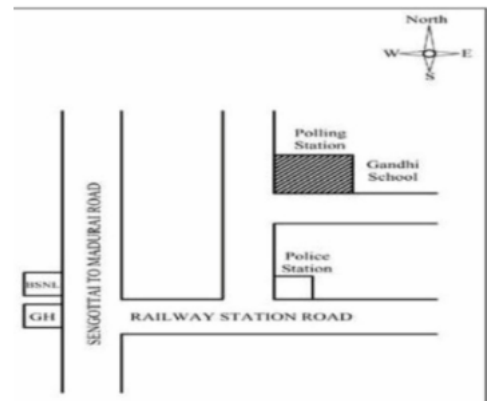

Cad View

Key MAP View