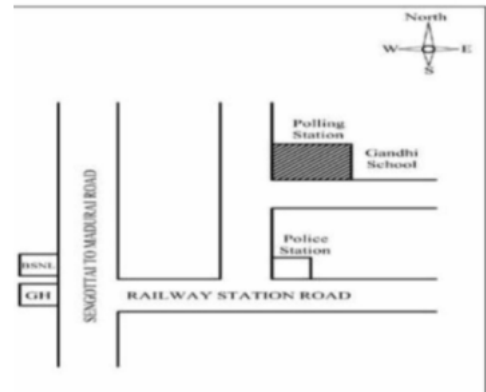

Cad View

Key MAP View