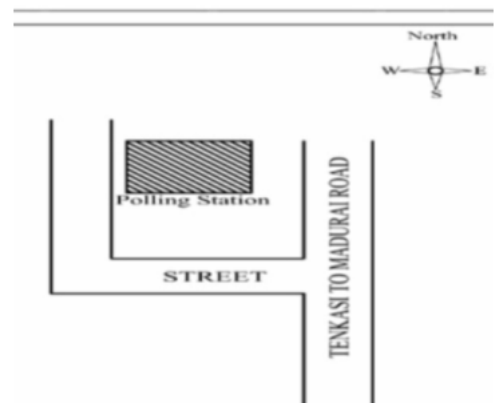

Nazri Naksha

Google Map View

Polling Station Building Front View

Polling Station Front View

Cad View

Key MAP View

1 பெயர் : பத்ரகாளி @ சந்தோஷி தந்தை பெயர்: காளியப்பன் வீட்டு எண் : 8/27ஏ வயது : 25 பாலினம் : பெண் Photo is available	SSI2247229	2 பெயர் : கந்தையா தந்தை பெயர்: பாப்புக்கரையாளர் வீட்டு எண் : 9/1 வயது : 71 பாலினம் : ஆண் Photo is available	SSI1979038	3 பெயர் : செல்வம் தந்தை பெயர்: பிச்சையா வீட்டு எண் : 12 C வயது : 53 பாலினம் : ஆண் Photo is available	SSI2247203
S 4 பெயர் : கன்னிலட்சுமி ரா கணவர் பெயர்: ராஜேஷ் வீட்டு எண் : 13c1 வயது : 37 பாலினம் : பெண் Photo is available	SSI0673079	5 பெயர் : தர்மராஜா இதரர் பெயர்: கிருஷ்ணன் வீட்டு எண் : 13G/37 வயது : 24 பாலினம் : ஆண் Photo is available	SSI2247088	# 6 பெயர் : பிரியா தந்தை பெயர்: மாடசாமி வீட்டு எண் : 14ஏ வயது : 24 பாலினம் : பெண் Photo is available	SSI2247211
7 பெயர் : வேல்கனி தந்தை பெயர்: முருகையா வீட்டு எண் : 15 வயது : 24 பாலினம் : ஆண் Photo is available	SSI2247104	8 பெயர் : ரம்யா கிருஷ்ணா கணவர் பெயர்: சுப்புராஜ் வீட்டு எண் : 16/60 வயது : 32 பாலினம் : பெண் Photo is available	SSI2247120	9 பெயர் : செல்வகுமார் தந்தை பெயர்: அய்யனார் வீட்டு எண் : 18 வயது : 24 பாலினம் : ஆண் Photo is available	SSI2247070
10 பெயர் : வீரம்மாள் கணவர் பெயர்: வேல்தேவர் வீட்டு எண் : 21/7 வயது : 76 பாலினம் : பெண் Photo is available	SSI2247112	11 பெயர் : சூதா கணவர் பெயர்: கருப்பசாமி @ கார்த்திக் வீட்டு எண் : 22/ஏ1 வயது : 26 பாலினம் : பெண் Photo is available	SSI2392538	12 பெயர் : திருமலைக்குமார் இதரர் பெயர்: மரியம்மாள் வீட்டு எண் : 25/ஏ வயது : 54 பாலினம் : ஆண் Photo is available	SSI2393478
13 பெயர் : மாரியம்மாள் தந்தை பெயர்: திருமலை குமார் வீட்டு எண் : 25/ஏ வயது : 47 பாலினம் : பெண் Photo is available	SSI2392264	14 பெயர் : அருண் பிரகாஷ் தந்தை பெயர்: முருகையா வீட்டு எண் : 31/2 வயது : 24 பாலினம் : ஆண் Photo is available	SSI2392579	15 பெயர் : கௌதம் தந்தை பெயர்: ராமராஜ் வீட்டு எண் : 33ஏ1/17ஏ வயது : 23 பாலினம் : ஆண் Photo is available	SSI2392587
# 16 பெயர் : காதர் மைதீன் உ தந்தை பெயர்: உதுமான் சாயிபு வீட்டு எண் : 24/1/1 வயது : 68 பாலினம் : ஆண் Photo is available	SSI2392298	# 17 பெயர் : ரோஜா பானு கா தந்தை பெயர்: காதர் மைதீன் வீட்டு எண் : 24/1/1 வயது : 47 பாலினம் : பெண் Photo is available	SSI2392314	18 பெயர் : மகாலட்சுமி கணவர் பெயர்: மாரிச்செல்வம் வீட்டு எண் : 33ஏ6ஏ வயது : 29 பாலினம் : பெண் Photo is available	SSI2247187
19 பெயர் : கோகிலா கணவர் பெயர்: மாரிமுத்து வீட்டு எண் : 33ஏ/6ஸ வயது : 30 பாலினம் : பெண் Photo is available	SSI2247195	20 பெயர் : விக்கேஷ் தந்தை பெயர்: மாரிமுத்து வீட்டு எண் : 33ஏ/17 வயது : 26 பாலினம் : ஆண் Photo is available	SSI2434330	21 பெயர் : முப்புடாதி தந்தை பெயர்: சிவனையாக்கோனார் வீட்டு எண் : 33ஏ17/5 வயது : 61 பாலினம் : ஆண் Photo is available	SSI2434280
22 பெயர் : பொன்னம்மாள் கணவர் பெயர்: முப்புடாதி வீட்டு எண் : 33ஏ17/5 வயது : 55 பாலினம் : பெண் Photo is available	SSI2434272	23 பெயர் : கார்த்திக் தந்தை பெயர்: பாலசுப்ரமணியன் வீட்டு எண் : 33ஏ/17ஏ வயது : 24 பாலினம் : ஆண் Photo is available	SSI2247062	24 பெயர் : முத்துகுமார் தாயின் பெயர்: கிருஷ்ணம்மாள் வீட்டு எண் : 36/50 வயது : 26 பாலினம் : ஆண் Photo is available	SSI2247138
25 பெயர் : மாரி கண்ணன் தந்தை பெயர்: வீரபுத்திரன் வீட்டு எண் : 36/ஏஃப வயது : 26 பாலினம் : ஆண் Photo is available	SSI2392397	26 பெயர் : திவ்ய பாரதி தந்தை பெயர்: பெத்தையா வெங்கடாசலம் வீட்டு எண் : 37 வயது : 24 பாலினம் : பெண் Photo is available	SSI2247179	27 பெயர் : முருகசாந்தி கணவர் பெயர்: கண்ணன் வீட்டு எண் : 48உ வயது : 29 பாலினம் : பெண் Photo is available	SSI2392553
28 பெயர் : சந்திராள் கணவர் பெயர்: கோபாலசாமி வீட்டு எண் : 50 ஏ56 வயது : 36 பாலினம் : பெண் Photo is available	SSI2434314	29 பெயர் : முத்துக்குமார் தந்தை பெயர்: முப்புடாதி வீட்டு எண் : 51/15ஏ வயது : 25 பாலினம் : ஆண் Photo is available	SSI2247153	30 பெயர் : வைரமுத்து தந்தை பெயர்: முருகன் வீட்டு எண் : 59/22 வயது : 30 பாலினம் : ஆண் Photo is available	SSI2392512