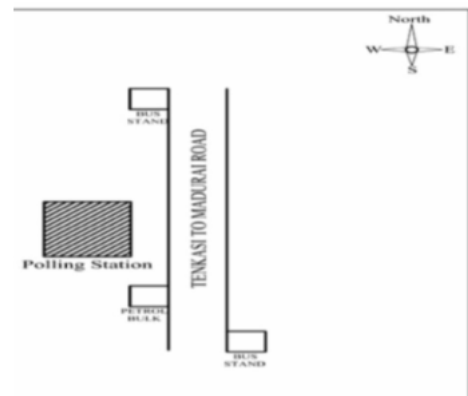

Nazri Naksha

Google Map View

Polling Station Building Front View

Polling Station Front View

Cad View

Key MAP View

1 பெயர் : இசை மகேஷ் குமார் தந்தை பெயர்: சிவராஜ் வீட்டு எண் : 1/8-10பீ/5 வயது : 24 பாலினம் : ஆண்	SSI2348498 Photo is available	2 பெயர் : முருகன் தந்தை பெயர்: சங்குபோத்தி வீட்டு எண் : 1/94 வயது : 43 பாலினம் : ஆண்	SSI0856898 Photo is available	3 பெயர் : நித்யா தந்தை பெயர்: ஞான சுந்தர் வீட்டு எண் : 1-148 வயது : 27 பாலினம் : பெண்	SSI1326156 Photo is available
4 பெயர் : தாலுது தந்தை பெயர்: வேலு வீட்டு எண் : 2-8 வயது : 56 பாலினம் : ஆண்	SSI0509729 Photo is available	5 பெயர் : சண்முகத்தாய் தந்தை பெயர்: பரமசிவன் வீட்டு எண் : 4 வயது : 55 பாலினம் : பெண்	LYY1514199 Photo is available	6 பெயர் : செய்யது சுலைமான் தந்தை பெயர்: தீவான் மைதீன் வீட்டு எண் : 4 வயது : 53 பாலினம் : ஆண்	SSI0395541 Photo is available
7 பெயர் : கணேசன் தந்தை பெயர்: ராமசாமி நாடார் வீட்டு எண் : 4 வயது : 52 பாலினம் : ஆண்	SSI0730424 Photo is available	8 பெயர் : பாரிசாள் பீவி கணவர் பெயர்: செய்யது சுலைமான் வீட்டு எண் : 4 வயது : 49 பாலினம் : பெண்	SSI0395558 Photo is available	9 பெயர் : பிளாரன்ஸ் கணவர் பெயர்: கணேசன் வீட்டு எண் : 4 வயது : 36 பாலினம் : பெண்	SSI0856724 Photo is available
10 பெயர் : திவான் மைதீன் தந்தை பெயர்: செய்யது சுலைமான் வீட்டு எண் : 4 வயது : 32 பாலினம் : ஆண்	SSI0731133 Photo is available	11 பெயர் : மீராள் தந்தை பெயர்: சாகுல்ஹமீது வீட்டு எண் : 5 வயது : 56 பாலினம் : ஆண்	SSI0395327 Photo is available	12 பெயர் : மைதீன் பிச்சை தந்தை பெயர்: சாகுல் ஹமீது வீட்டு எண் : 5 வயது : 35 பாலினம் : ஆண்	SSI0731091 Photo is available
13 பெயர் : பிரியா தந்தை பெயர்: நல்லையா வீட்டு எண் : 5-33/12பீ வயது : 31 பாலினம் : பெண்	SSI0909101 Photo is available	14 பெயர் : ஆறுமுகத்தாய் கணவர் பெயர்: சமஸ்பாண்டியன் வீட்டு எண் : 6 வயது : 59 பாலினம் : பெண்	SSI1982776 Photo is available	15 பெயர் : பிஸ்மி நிஷா கணவர் பெயர்: முகம்மது அலி ஜின்னா வீட்டு எண் : 6 வயது : 29 பாலினம் : பெண்	SSI1136209 Photo is available
16 பெயர் : சல்மா சப்ரின் மை கணவர் பெயர்: மீராள் மைதீன் வீட்டு எண் : 6-3-24ஸி/2 வயது : 22 பாலினம் : பெண்	SSI2657377 Photo is available	17 பெயர் : தங்கம் கணவர் பெயர்: சந்திரன் வீட்டு எண் : 6-17 வயது : 42 பாலினம் : பெண்	SSI0856237 Photo is available	18 பெயர் : வேலம்மாள் கணவர் பெயர்: கந்தசாமி வீட்டு எண் : 9 வயது : 59 பாலினம் : பெண்	SSI2294551 Photo is available
19 பெயர் : கல்யாணகுமார் தந்தை பெயர்: கந்தையா ஆசாரி வீட்டு எண் : 9-5A வயது : 36 பாலினம் : ஆண்	SSI2294569 Photo is available	20 பெயர் : அருணாசலம் தந்தை பெயர்: மகாலிங்கம் வீட்டு எண் : 10 வயது : 67 பாலினம் : ஆண்	SSI1982800 Photo is available	21 பெயர் : ஷேக் மைதீன் தந்தை பெயர்: சம்சுத்தீன் வீட்டு எண் : 10 வயது : 62 பாலினம் : ஆண்	SSI1183367 Photo is available
22 பெயர் : ஈஸ்வரி கணவர் பெயர்: அருணாசலம் வீட்டு எண் : 10 வயது : 59 பாலினம் : பெண்	SSI1982818 Photo is available	23 பெயர் : தவமணி தந்தை பெயர்: அருணாசலம் வீட்டு எண் : 10 வயது : 57 பாலினம் : ஆண்	SSI0983882 Photo is available	24 பெயர் : ரமேஷ் தந்தை பெயர்: தவமணி வீட்டு எண் : 10 வயது : 30 பாலினம் : ஆண்	SSI1067230 Photo is available
# 25 பெயர் : இர்பானா பாணு கணவர் பெயர்: ஜாபர் அலி வீட்டு எண் : 10 வயது : 26 பாலினம் : பெண்	SSI2726180 Photo is available	26 பெயர் : மாரியப்பன் தந்தை பெயர்: தவமணி வீட்டு எண் : 10/8ஏ வயது : 28 பாலினம் : ஆண்	SSI2353605 Photo is available	27 பெயர் : மாரியம்மாள் கணவர் பெயர்: தவமணி வீட்டு எண் : 10-18A வயது : 48 பாலினம் : பெண்	SSI0099069 Photo is available
28 பெயர் : நார்ஜுறான் பேகம் கணவர் பெயர்: இப்ராஹிம் வீட்டு எண் : 10A வயது : 57 பாலினம் : பெண்	SSI0984328 Photo is available	29 பெயர் : அப்துல் காதர் தந்தை பெயர்: இப்ராகிம் ஷா வீட்டு எண் : 10A2 வயது : 31 பாலினம் : ஆண்	SSI0984138 Photo is available	30 பெயர் : அப்துல் ரஹ்மான் தந்தை பெயர்: இப்ராகிம் வீட்டு எண் : 10ஏ-4 வயது : 52 பாலினம் : ஆண்	SSI2383339 Photo is available