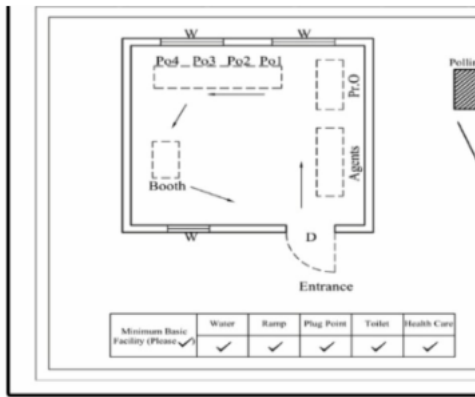

Nazri Naksha

Google Map View

Polling Station Building Front View

Polling Station Front View

Cad View

Key MAP View

1 பெயர் : செய்யது தந்தை பெயர்: முஹம்மது வீட்டு எண் : 1 வயது : 70 பாலினம் : ஆண்	LYY1310275 Photo is available	2 பெயர் : கமரூன்னிஸா கணவர் பெயர்: செய்யது வீட்டு எண் : 1 வயது : 60 பாலினம் : பெண்	LYY1309996 Photo is available	3 பெயர் : ராஜ துர்கா தாயின் பெயர்: இசக்கி ராணி வீட்டு எண் : 1/2 வயது : 21 பாலினம் : பெண்	SSI2594240 Photo is available
4 பெயர் : இப்னு காலித் தந்தை பெயர்: செய்யது வீட்டு எண் : 1-263B வயது : 36 பாலினம் : ஆண்	SSI0399725 Photo is available	5 பெயர் : முகம்மது ஷாஜஹான் தந்தை பெயர்: அமனுல்லா வீட்டு எண் : 1 சி 19 பீ வயது : 35 பாலினம் : ஆண்	SSI0399733 Photo is available	6 பெயர் : து மு ஆப்ரின் பானு கணவர் பெயர்: முகம்மது ஆஷிக் வீட்டு எண் : 1 சி-23டி/13ஏ வயது : 22 பாலினம் : பெண்	SSI2681021 Photo is available
# 7 பெயர் : பரக்கத் பீவி கணவர் பெயர்: செய்யது இப்ராஹிம் வீட்டு எண் : 1D வயது : 59 பாலினம் : பெண்	SSI0409409 Photo is available	8 பெயர் : முகம்மது அபுதாகீர் தந்தை பெயர்: செய்யது இப்ராஹிம் வீட்டு எண் : 1D வயது : 29 பாலினம் : ஆண்	SSI1183615 Photo is available	9 பெயர் : இஸ்ரா மீரான் தந்தை பெயர்: அமீர் சுல்தான் வீட்டு எண் : 1e/8F வயது : 24 பாலினம் : பெண்	SSI2566800 Photo is available
10 பெயர் : முனிரான் பீவி கணவர் பெயர்: கலந்தர் மஸ்தான் வீட்டு எண் : 1D31A/82 வயது : 51 பாலினம் : பெண்	SSI2186922 Photo is available	11 பெயர் : முகம்மது யாசூப் தந்தை பெயர்: கலந்தர் மஸ்தான் வீட்டு எண் : 1டி31ஏ/82 வயது : 26 பாலினம் : ஆண்	SSI2630374 Photo is available	12 பெயர் : முஹம்மது முஸ்தபா தாயின் பெயர்: சுபைதா வீட்டு எண் : 1e33/68 வயது : 30 பாலினம் : ஆண்	SSI1483262 Photo is available
13 பெயர் : பஸிஹா பர்வீன் தந்தை பெயர்: திவான் மைதீன் வீட்டு எண் : 1DC/35 வயது : 26 பாலினம் : பெண்	SSI1495928 Photo is available	14 பெயர் : அப்துல் ரஹீம் தந்தை பெயர்: சாகுல் ஹமீது வீட்டு எண் : 2 வயது : 52 பாலினம் : ஆண்	LYY1310838 Photo is available	15 பெயர் : சாகுல்ஹமீது பாதுஷா தந்தை பெயர்: அப்துல்ரஹிம் வீட்டு எண் : 2 வயது : 37 பாலினம் : ஆண்	LYY2603975 Photo is available
16 பெயர் : ரைஹான்பீவி கணவர் பெயர்: முகைதீன்ஹெகீப் வீட்டு எண் : 2-1 வயது : 61 பாலினம் : பெண்	LYY2519551 Photo is available	17 பெயர் : மர்ஜானாபல்கீஸ் தந்தை பெயர்: முகைதீன்ஹெகீப் வீட்டு எண் : 2-1 வயது : 40 பாலினம் : பெண்	LYY2503571 Photo is available	18 பெயர் : அமானுல்லா தந்தை பெயர்: முகம்மதுஇப்ராகிம் வீட்டு எண் : 2-13 வயது : 65 பாலினம் : ஆண்	LYY2503589 Photo is available
19 பெயர் : ஹாஜித்பீவி கணவர் பெயர்: அமானுல்லா வீட்டு எண் : 2-13 வயது : 54 பாலினம் : பெண்	LYY2503597 Photo is available	20 பெயர் : முகம்மது அபுல் பரக்கத் தந்தை பெயர்: அமனுல்லா வீட்டு எண் : 2-13 வயது : 34 பாலினம் : ஆண்	SSI0399741 Photo is available	21 பெயர் : சபியா பேகம் கணவர் பெயர்: அப்துர் ரஹீம் வீட்டு எண் : 2-14 வயது : 58 பாலினம் : பெண்	LYY1310523 Photo is available
22 பெயர் : முகமதுஅலி தந்தை பெயர்: காதர்மைதீன் வீட்டு எண் : 2-24 வயது : 74 பாலினம் : ஆண்	LYY2436822 Photo is available	23 பெயர் : திவான்பாத்திமா கணவர் பெயர்: முகமதுஅலி வீட்டு எண் : 2-24 வயது : 62 பாலினம் : பெண்	LYY2436921 Photo is available	24 பெயர் : சல்மான் பீவி கணவர் பெயர்: ஷாகுல் ஹமீது வீட்டு எண் : 3 வயது : 61 பாலினம் : பெண்	SSI0516021 Photo is available
25 பெயர் : தாஜ்தீன் தந்தை பெயர்: முகம்மதுஅலி வீட்டு எண் : 3 வயது : 38 பாலினம் : ஆண்	LYY2603959 Photo is available	26 பெயர் : சாகுல்ஹமீது தந்தை பெயர்: முகம்மதுஅலி வீட்டு எண் : 3 வயது : 36 பாலினம் : ஆண்	LYY2603967 Photo is available	27 பெயர் : அபுபக்கர் சித்திக் தந்தை பெயர்: முகம்மது அலி வீட்டு எண் : 3 வயது : 32 பாலினம் : ஆண்	SSI0988394 Photo is available
28 பெயர் : காதர்மைதீன் தந்தை பெயர்: முன்னாமுகம்மது வீட்டு எண் : 3-1 வயது : 82 பாலினம் : ஆண்	LYY2503605 Photo is available	29 பெயர் : ஷாஜகான் தந்தை பெயர்: காதர்மைதீன் வீட்டு எண் : 3-1 வயது : 41 பாலினம் : ஆண்	LYY2503563 Photo is available	30 பெயர் : சாராபேகம் கணவர் பெயர்: காதர்மைதீன் வீட்டு எண் : 3B வயது : 55 பாலினம் : பெண்	LYY2603991 Photo is available