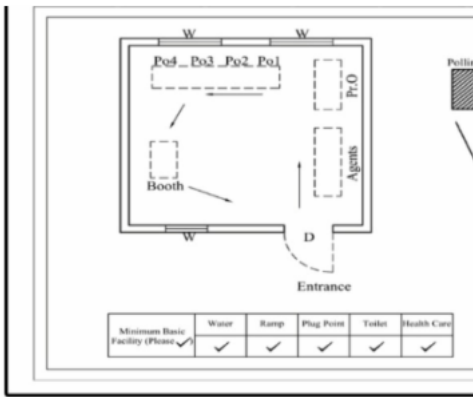

Nazri Naksha

Google Map View

Polling Station Building Front View

Polling Station Front View

Cad View

Key MAP View

1	SSI0400119	பெயர் : முகைதீன் பிச்சை தந்தை பெயர்: ஆதம் வீட்டு எண் : 1 வயது : 69 பாலினம் : ஆண்	Photo is available	2	SSI0400093	பெயர் : செய்தூன் பீவி கணவர் பெயர்: ஜின்னா வீட்டு எண் : 1 வயது : 61 பாலினம் : பெண்	Photo is available	3	SSI0400101	பெயர் : மைதீன் பாத்திமா கணவர் பெயர்: முகைதீன் பிச்சை வீட்டு எண் : 1 வயது : 56 பாலினம் : பெண்	Photo is available
4	SSI0399766	பெயர் : கதிஜா பேகம் கணவர் பெயர்: ஷாஜஹான் வீட்டு எண் : 1 வயது : 47 பாலினம் : பெண்	Photo is available	5	SSI0400127	பெயர் : மைதீன் பாத்திமா கணவர் பெயர்: மைதீன் வீட்டு எண் : 1 வயது : 39 பாலினம் : பெண்	Photo is available	6	SSI0988501	பெயர் : ஜமீலா பேகம் கணவர் பெயர்: நத்தஹர் பாதுஷா வீட்டு எண் : 1 வயது : 34 பாலினம் : பெண்	Photo is available
7	SSI0859421	பெயர் : முகம்மது உசேன் தந்தை பெயர்: முகம்மது அலி வீட்டு எண் : 1 வயது : 31 பாலினம் : ஆண்	Photo is available	8	SSI0859439	பெயர் : முகம்மது மைதீன் தந்தை பெயர்: முகம்மது அலி வீட்டு எண் : 1 வயது : 31 பாலினம் : ஆண்	Photo is available	9	SSI0988188	பெயர் : முகம்மது அஹ்மட் அலி தந்தை பெயர்: சாகுல் ஹமீது வீட்டு எண் : 1E வயது : 32 பாலினம் : ஆண்	Photo is available
10	SSI0578864	பெயர் : சுல்தான் பீவி கணவர் பெயர்: உதுமான் மைதீன் வீட்டு எண் : 2 வயது : 52 பாலினம் : பெண்	Photo is available	11	SSI0630749	பெயர் : முகம்மதுஅன்சபா தந்தை பெயர்: உதுமான்மைதீன் வீட்டு எண் : 2 வயது : 33 பாலினம் : ஆண்	Photo is available	12	SSI0737601	பெயர் : பரக்கத்துல்லா தந்தை பெயர்: உதுமான் மைதீன் வீட்டு எண் : 2 வயது : 32 பாலினம் : ஆண்	Photo is available
13	LYY1027754	பெயர் : மீரான் தந்தை பெயர்: சாகுல் கமீது வீட்டு எண் : 3 வயது : 78 பாலினம் : ஆண்	Photo is available	14	SSI0988451	பெயர் : ஹிந்திலின்நூராணி கணவர் பெயர்: பீர் முகம்மது வீட்டு எண் : 3 வயது : 51 பாலினம் : பெண்	Photo is available	15	SSI0988436	பெயர் : உதுமான் அபுதாஃர் தந்தை பெயர்: பீர் முகம்மது வீட்டு எண் : 3 வயது : 32 பாலினம் : ஆண்	Photo is available
16	LYY1177021	பெயர் : செய்யது பாத்திமா கணவர் பெயர்: காதர் மைதீன் வீட்டு எண் : 3-1 வயது : 70 பாலினம் : பெண்	Photo is available	17	LYY1166297	பெயர் : நூருல் அமீன் தந்தை பெயர்: காதர் மைதீன் வீட்டு எண் : 3-1 வயது : 44 பாலினம் : ஆண்	Photo is available	18	SSI0916262	பெயர் : மரியம் பீவி கணவர் பெயர்: நூருல் அமீன் வீட்டு எண் : 3-1 வயது : 41 பாலினம் : பெண்	Photo is available
19	LYY1027788	பெயர் : ஹாஜிரான் பேகம் கணவர் பெயர்: மீரான் வீட்டு எண் : 3A வயது : 71 பாலினம் : பெண்	Photo is available	20	SSI0516963	பெயர் : ஆரிபா கணவர் பெயர்: ஷெய்கு உதுமான் வீட்டு எண் : 3A வயது : 46 பாலினம் : பெண்	Photo is available	21	SSI1227438	பெயர் : செய்யது அலி தந்தை பெயர்: அசன் ஹீசேன் வீட்டு எண் : 3ஏ வயது : 35 பாலினம் : ஆண்	Photo is available
22	SSI1227412	பெயர் : சபினா கணவர் பெயர்: செய்யது அலி வீட்டு எண் : 3எ வயது : 33 பாலினம் : பெண்	Photo is available	23	LYY1309350	பெயர் : ஸகர் பாஹு பேகம் கணவர் பெயர்: முகம்மது மைதீன் வீட்டு எண் : 4 வயது : 54 பாலினம் : பெண்	Photo is available	24	SSI2714939	பெயர் : மஹ்முதாள் ரினோஸ் அல்அமீன் கணவர் பெயர்: அல்அமீன் வீட்டு எண் : 4 வயது : 24 பாலினம் : பெண்	Photo is available
25	SSI0399691	பெயர் : ஷாஜிதா பர்வின் தந்தை பெயர்: முகம்மது அன்ஸாரி வீட்டு எண் : 4/1582 வயது : 34 பாலினம் : பெண்	Photo is available	26	SSI0516799	பெயர் : முகம்மது இஸ்மாயில் தந்தை பெயர்: நயினார் முகம்மது வீட்டு எண் : 5 வயது : 53 பாலினம் : ஆண்	Photo is available	27	SSI0516765	பெயர் : மரியம் பீவி கணவர் பெயர்: முகம்மது இஸ்மாயில் வீட்டு எண் : 5 வயது : 51 பாலினம் : பெண்	Photo is available
# 28	SSI0578922	பெயர் : பஷீர் அஹ்மது அலி தந்தை பெயர்: காஜா மைதீன் வீட்டு எண் : 5 வயது : 45 பாலினம் : ஆண்	Photo is available	29	SSI0578823	பெயர் : முஹீரா பாஹு கணவர் பெயர்: பஷீர் அகமது அலி வீட்டு எண் : 5 வயது : 42 பாலினம் : பெண்	Photo is available	30	LYY2216588	பெயர் : கலீலுர் ரஹ்மான் தந்தை பெயர்: அபுபக்கர் வீட்டு எண் : 6 வயது : 59 பாலினம் : ஆண்	Photo is available