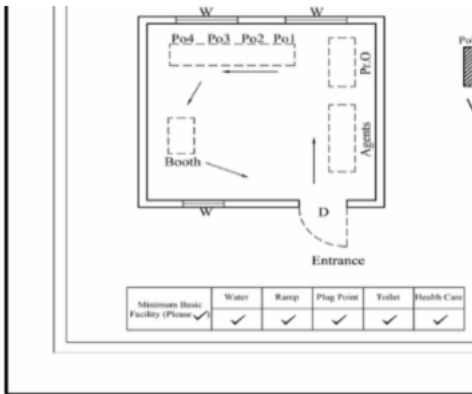

Nazri Naksha

Google Map View

Polling Station Building Front View

Polling Station Front View

Cad View

Key MAP View

1	SSI2450989	பெயர் : பட்டு பிரியா தந்தை பெயர்: முப்புடாதி வீட்டு எண் : 1/2 வயது : 25 பாலினம் : பெண்	Photo is available	2	SSI1137074	பெயர் : அந்தோணி தந்தை பெயர்: அருள்சாமி வீட்டு எண் : 1-2B வயது : 44 பாலினம் : ஆண்	Photo is available	3	SSI2248391	பெயர் : காளிராஜ் தந்தை பெயர்: பாலசந்திரன் வீட்டு எண் : 1A/1B வயது : 27 பாலினம் : ஆண்	Photo is available
4	SSI0860262	பெயர் : தவிட்டுமாரி தந்தை பெயர்: தங்கையா வீட்டு எண் : 2 வயது : 53 பாலினம் : ஆண்	Photo is available	5	SSI0400366	பெயர் : சந்தன மாரி தந்தை பெயர்: முப்புடாதி வீட்டு எண் : 2 வயது : 50 பாலினம் : ஆண்	Photo is available	6	SSI0859512	பெயர் : முத்துலட்சுமி கணவர் பெயர்: ஆறுமுகம் வீட்டு எண் : 2 வயது : 43 பாலினம் : பெண்	Photo is available
7	SSI0400358	பெயர் : மூகாம்பிகை கணவர் பெயர்: சந்தன மாரி வீட்டு எண் : 2 வயது : 40 பாலினம் : பெண்	Photo is available	8	LYY2438075	பெயர் : அன்புராஜா தந்தை பெயர்: போஸ் வீட்டு எண் : 2-5 வயது : 49 பாலினம் : ஆண்	Photo is available	9	LYY2316651	பெயர் : சமதி தந்தை பெயர்: அன்புராஜா வீட்டு எண் : 2-5 வயது : 41 பாலினம் : பெண்	Photo is available
10	SSI0738161	பெயர் : நபிஷாள்பேகம் கணவர் பெயர்: அப்புக்கர் வீட்டு எண் : 2A வயது : 45 பாலினம் : பெண்	Photo is available	11	SSI2578946	பெயர் : இசக்கியம்மாள் இ தந்தை பெயர்: இசக்கி ராஜ் வீட்டு எண் : 2ஏ வயது : 26 பாலினம் : பெண்	Photo is available	12	LYY1164888	பெயர் : இம்மானுவேல் சுந்தரம் சா தந்தை பெயர்: சாமுவேல் வீட்டு எண் : 2A2 வயது : 62 பாலினம் : ஆண்	Photo is available
13	LYY1164896	பெயர் : அக்சாள் கணவர் பெயர்: இம்மானுவேல் வீட்டு எண் : 2A2 வயது : 56 பாலினம் : பெண்	Photo is available	14	SSI0516724	பெயர் : கலாவதி கணவர் பெயர்: கணபதி வீட்டு எண் : 2A7 வயது : 51 பாலினம் : பெண்	Photo is available	15	SSI0516732	பெயர் : கணபதி தந்தை பெயர்: சுப்பையா வீட்டு எண் : 2A-7 வயது : 60 பாலினம் : ஆண்	Photo is available
16	SSI2248441	பெயர் : சுபாஷ் தந்தை பெயர்: கணபதி வீட்டு எண் : 2ஏ/7 வயது : 27 பாலினம் : ஆண்	Photo is available	17	SSI1533280	பெயர் : துரை தந்தை பெயர்: முப்புடாதிஆசாரி வீட்டு எண் : 2ஏ-11 வயது : 69 பாலினம் : ஆண்	Photo is available	18	LYY1162981	பெயர் : சீதாலட்சுமி கணவர் பெயர்: துரை வீட்டு எண் : 2ஏ-11 வயது : 58 பாலினம் : பெண்	Photo is available
19	SSI2248300	பெயர் : சாஸ்தா தாயின் பெயர்: முத்துலட்சுமி வீட்டு எண் : 2பீ வயது : 25 பாலினம் : ஆண்	Photo is available	20	SSI2425619	பெயர் : கௌசல்யா ஆறுமுகம் தந்தை பெயர்: ஆறுமுகம் வீட்டு எண் : 2பீ வயது : 23 பாலினம் : பெண்	Photo is available	21	SSI0859827	பெயர் : சக்திலட்சுமி தாயின் பெயர்: தவிட்டுமாரி வீட்டு எண் : 2D வயது : 46 பாலினம் : பெண்	Photo is available
22	SSI0860437	பெயர் : மாரியம்மாள் கணவர் பெயர்: சுப்புராஜ் வீட்டு எண் : 2D வயது : 36 பாலினம் : பெண்	Photo is available	23	SSI2422624	பெயர் : ரூபஸ் தந்தை பெயர்: சந்தன மாரி வீட்டு எண் : 2le வயது : 23 பாலினம் : பெண்	Photo is available	24	SSI2553030	பெயர் : சிவபிரபாகர் தந்தை பெயர்: சந்தனமாரி வீட்டு எண் : 2le வயது : 21 பாலினம் : ஆண்	Photo is available
25	SSI0738153	பெயர் : சுப்புராஜ் தந்தை பெயர்: தங்கையா வீட்டு எண் : 2D-4 வயது : 40 பாலினம் : ஆண்	Photo is available	26	SSI2594208	பெயர் : சுவேதா. க தந்தை பெயர்: பா கணேசன் வீட்டு எண் : 2எஃப் வயது : 22 பாலினம் : பெண்	Photo is available	27	SSI0516690	பெயர் : ஹாஜா முகைதீன் தந்தை பெயர்: மஸ்தான் ராவுத்தர் வீட்டு எண் : 2G வயது : 69 பாலினம் : ஆண்	Photo is available
28	SSI2347854	பெயர் : அமீனா கணவர் பெயர்: ஹாஜா மொகைதீன் வீட்டு எண் : 2ஜி வயது : 66 பாலினம் : பெண்	Photo is available	29	SSI2571610	பெயர் : பாத்திமா ஆப்ரின் ஹா தந்தை பெயர்: ஹாஜா முகைதீன் வீட்டு எண் : 2ஜி வயது : 21 பாலினம் : பெண்	Photo is available	30	SSI1136944	பெயர் : பாத்திமா நிலாத் தந்தை பெயர்: ஹாஜா முகையதீன் வீட்டு எண் : 2G1 வயது : 29 பாலினம் : பெண்	Photo is available