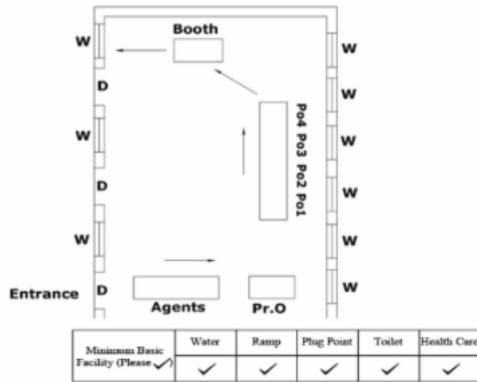

4. வாக்காளர்களின் எண்ணிக்கை

தொடங்கும் வரிசை எண்	முடியும் வரிசை எண்.	நிகர வாக்காளர்களின் எண்ணிக்கை			
		ஆண்	பெண்	மூன்றாம் பாலினம்	மொத்தம்
1	556	247	286	0	533

கையொப்பம்

Nazri Naksha

Google Map View

Polling Station Building Front View

Polling Station Front View

Cad View

Key MAP View