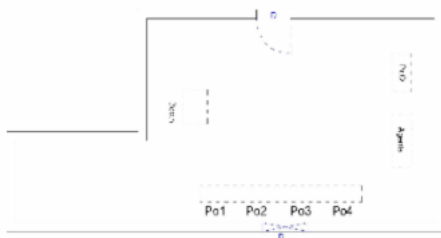

Nazri Naksha

Google Map View

Polling Station Building Front View

Polling Station Front View

Cad View

Key MAP View

1 பெயர் : முகம்மது பாத்திமா ர தந்தை பெயர்: முகைதீன் பாட்ஷா வீட்டு எண் : 1டி/9ஏஃப்1 வயது : 20 பாலினம் : பெண்	SSI2565513 Photo is available	2 பெயர் : பாத்திமா கணவர் பெயர்: மைதீன் வீட்டு எண் : 3 வயது : 56 பாலினம் : பெண்	SSI0991828 Photo is available	3 பெயர் : உதுமான் தந்தை பெயர்: மைதீன் வீட்டு எண் : 3 வயது : 31 பாலினம் : ஆண்	SSI0991794 Photo is available
4 பெயர் : முகம்மது ஷாகித் அப்ரிடி தந்தை பெயர்: ஹாஜா வீட்டு எண் : 8ஏ/265 வயது : 24 பாலினம் : ஆண்	SSI2489631 Photo is available	# 5 பெயர் : ஆயிஷாள் பீவி கணவர் பெயர்: முகம்மது சுல்தான் ரிபாய் வீட்டு எண் : 2/10/126 வயது : 44 பாலினம் : பெண்	SSI2419919 Photo is available	6 பெயர் : அலி பாத்து கணவர் பெயர்: ஜெய்லானி வீட்டு எண் : 19ஏ வயது : 33 பாலினம் : பெண்	SSI2289262 Photo is available
7 பெயர் : பி திவன் அலீஷ தாயின் பெயர்: பி இஸ்மாயில் பேகம் வீட்டு எண் : 21/50ஏ வயது : 20 பாலினம் : பெண்	SSI2734465 Photo is available	8 பெயர் : ஜமூன் சேட் தந்தை பெயர்: சர்தார் மைதீன் வீட்டு எண் : 29/129ஏ வயது : 29 பாலினம் : ஆண்	SSI2413722 Photo is available	9 பெயர் : முஹம்மது நௌபல் தந்தை பெயர்: மக்தூம் ஜஹான் வீட்டு எண் : 50பீ4ரோடு எண் 11 வயது : 21 பாலினம் : ஆண்	SSI2575652 Photo is available
10 பெயர் : பர்வீன் பாத்திமா கணவர் பெயர்: சாகுல் கமீது வீட்டு எண் : 52/6ரோடு எண் 11 வயது : 28 பாலினம் : பெண்	SSI2491546 Photo is available	11 பெயர் : ரஹ்மத் நிஷா கணவர் பெயர்: செய்யதுமகூது வீட்டு எண் : 58/1 வயது : 47 பாலினம் : பெண்	JXL1943364 Photo is available	12 பெயர் : மரியம் கணவர் பெயர்: அசன் குத்தூஸ் வீட்டு எண் : 81 வயது : 75 பாலினம் : பெண்	SSI1892363 Photo is available
13 பெயர் : ஷமீம் கணவர் பெயர்: மீரான் வீட்டு எண் : 81 வயது : 52 பாலினம் : பெண்	LYY2258382 Photo is available	14 பெயர் : ஜோஹரா பானு கணவர் பெயர்: காஜா முகைதீன் வீட்டு எண் : 81 வயது : 49 பாலினம் : பெண்	LYY2417483 Photo is available	# 15 பெயர் : முகம்மது ரசீன் தந்தை பெயர்: ஹாஜா முகைதீன் வீட்டு எண் : 81 வயது : 30 பாலினம் : ஆண்	SSI0991737 Photo is available
16 பெயர் : மைதீன் தந்தை பெயர்: அசன் வீட்டு எண் : 83 வயது : 48 பாலினம் : ஆண்	LYY1306687 Photo is available	17 பெயர் : பெனாசிர கணவர் பெயர்: மைதீன் வீட்டு எண் : 83 வயது : 36 பாலினம் : பெண்	SSI0992073 Photo is available	18 பெயர் : சாஸ்மீனா கணவர் பெயர்: இப்ராகிம் வீட்டு எண் : 84 வயது : 54 பாலினம் : பெண்	LYY2218055 Photo is available
19 பெயர் : ஷிபானா தந்தை பெயர்: இப்ராஹிம் வீட்டு எண் : 84 வயது : 30 பாலினம் : பெண்	SSI1268515 Photo is available	20 பெயர் : முகம்மது தாலீப் தந்தை பெயர்: மீரான் வீட்டு எண் : 84 வயது : 29 பாலினம் : ஆண்	SSI1184100 Photo is available	21 பெயர் : செய்யதா சுல்தானா ர தந்தை பெயர்: ரவி ஏ மொஹிதீன் பாட்சா வீட்டு எண் : 84/1ஏ வயது : 23 பாலினம் : பெண்	SSI2518165 Photo is available
22 பெயர் : சபீன் தந்தை பெயர்: அனீஸ் வீட்டு எண் : 95 வயது : 45 பாலினம் : ஆண்	LYY1107713 Photo is available	23 பெயர் : மொதமேது பைஸ் தந்தை பெயர்: ஹக்கீம் வீட்டு எண் : 95 வயது : 28 பாலினம் : ஆண்	SSI2390771 Photo is available	24 பெயர் : மு அஃப்ரா பாத்திமா தாயின் பெயர்: மைமூன் மைமூன் வீட்டு எண் : 95 ஏ வயது : 19 பாலினம் : பெண்	SSI2733244 Photo is available
25 பெயர் : மகேந்திர குமார் தந்தை பெயர்: முருகேசன் வீட்டு எண் : 95ஏ3 வயது : 37 பாலினம் : ஆண்	SSI2430783 Photo is available	26 பெயர் : உப்பிடாதி உஷா கணவர் பெயர்: மகேந்திர குமார் வீட்டு எண் : 95ஏ3 வயது : 29 பாலினம் : பெண்	SSI2430809 Photo is available	27 பெயர் : மைமூன் பீவி தந்தை பெயர்: காஜா மைதீன் வீட்டு எண் : 95A4-4 வயது : 44 பாலினம் : பெண்	SSI0579938 Photo is available
28 பெயர் : ஷரீன் பௌளியா தந்தை பெயர்: சம்கதீன் வீட்டு எண் : 95எ1 வயது : 27 பாலினம் : பெண்	SSI1358530 Photo is available	29 பெயர் : சம்கதீன் தந்தை பெயர்: அசன் வீட்டு எண் : 95எ1 ரோடு எண் 11 வயது : 57 பாலினம் : ஆண்	LYY1307321 Photo is available	30 பெயர் : சபியா கணவர் பெயர்: சம்கதீன் வீட்டு எண் : 95சி1 ரோடு எண் 11 வயது : 49 பாலினம் : பெண்	LYY1310184 Photo is available