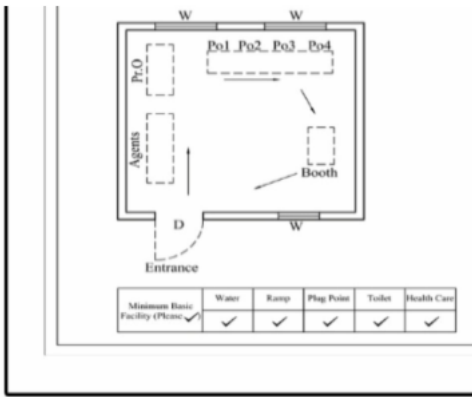

Google Map View

Polling Station Building Front View

Polling Station Front View

Cad View

Key MAP View

1 பெயர் : முத்துமாரி கணவர் பெயர் : நாகராஜ் வீட்டு எண் : 5ஏ வயது : 39 பாலினம் : பெண் Photo is available	SSi0995548	2 பெயர் : குருசெல்வி தந்தை பெயர் : சண்முக வேல் வீட்டு எண் : 11 வயது : 33 பாலினம் : பெண் Photo is available	SSi0995753	3 பெயர் : சுதா என்ற சுந்தரி தந்தை பெயர் : நடராஜன் வீட்டு எண் : 14-1-69 வயது : 37 பாலினம் : பெண் Photo is available	SSi0408237
4 பெயர் : உமா மகேஸ்வரி தந்தை பெயர் : மாரியப்பன் வீட்டு எண் : 24/1 வயது : 24 பாலினம் : பெண் Photo is available	SSi2466480	5 பெயர் : பூநீராம் தந்தை பெயர் : மாரியப்பன் வீட்டு எண் : 24/1 வயது : 22 பாலினம் : ஆண் Photo is available	SSi2464568	6 பெயர் : திருமலைக்குமார் தந்தை பெயர் : இசக்கியப்பன் வீட்டு எண் : 25 வயது : 26 பாலினம் : ஆண் Photo is available	SSi2339836
7 பெயர் : சண்முகப் பிரியா தந்தை பெயர் : ஏலக்கியாந் வீட்டு எண் : 25 வயது : 24 பாலினம் : பெண் Photo is available	SSi2339620	S 8 பெயர் : மீனாகுமாரி தந்தை பெயர் : சங்கர் வீட்டு எண் : 27/49 வயது : 44 பாலினம் : பெண் DELETED	SSi0408328	9 பெயர் : சபிதா பூநீ ஜெ தந்தை பெயர் : ஜெயராமன் ச வீட்டு எண் : 30 வயது : 21 பாலினம் : பெண் Photo is available	SSi2643849
10 பெயர் : சுகுணா தேவி தந்தை பெயர் : குமார் வீட்டு எண் : 32/107 வயது : 23 பாலினம் : பெண் Photo is available	SSi2336493	11 பெயர் : இசக்கிமுத்து தந்தை பெயர் : வீரபுத்திரன் வீட்டு எண் : 41/22 வயது : 24 பாலினம் : ஆண் Photo is available	SSi2339752	12 பெயர் : கார்த்திகா செ தந்தை பெயர் : செல்வராஜ் வீட்டு எண் : 43/17 வயது : 19 பாலினம் : பெண் Photo is available	SSi2756161
13 பெயர் : மனோ பாலா பா தந்தை பெயர் : பாலசுப்பிரமணியன் ந வீட்டு எண் : 43ஏ, வயது : 20 பாலினம் : பெண் Photo is available	SSi2640522	14 பெயர் : மயில்மாரி தந்தை பெயர் : முருகன் வீட்டு எண் : 46A வயது : 35 பாலினம் : ஆண் Photo is available	SSi1072974	15 பெயர் : இசக்கிமுத்து தந்தை பெயர் : வீரபுத்திரன் வீட்டு எண் : 47 வயது : 30 பாலினம் : ஆண் Photo is available	SSi2464667
16 பெயர் : இந்துமதி தந்தை பெயர் : ராமசாமி வீட்டு எண் : 47 வயது : 24 பாலினம் : பெண் Photo is available	SSi2336519	17 பெயர் : மீனாட்சி சுந்தரம் தந்தை பெயர் : மாரியப்பன் வீட்டு எண் : 50 வயது : 27 பாலினம் : ஆண் Photo is available	SSi1328756	18 பெயர் : பிரியா தந்தை பெயர் : முத்துக்குமார் வீட்டு எண் : 50/21ஏ வயது : 25 பாலினம் : பெண் Photo is available	SSi2280725
19 பெயர் : வைத்திலிங்கம் தந்தை பெயர் : மீனாட்சி வீட்டு எண் : 50ஏ வயது : 57 பாலினம் : ஆண் Photo is available	LYY1147479	20 பெயர் : முத்துக்குமார் தந்தை பெயர் : வைத்திலிங்கம் வீட்டு எண் : 50A வயது : 28 பாலினம் : ஆண் Photo is available	SSi1328715	#2 21 பெயர் : சிவா வை தந்தை பெயர் : வைத்திலிங்கம் வீட்டு எண் : 50ஏ வயது : 26 பாலினம் : ஆண் Photo is available	SSi1480532
22 பெயர் : ஜெயபிரகாஷ் தந்தை பெயர் : ராமராஜ் வீட்டு எண் : 54பீ வயது : 29 பாலினம் : ஆண் Photo is available	SSi2489532	23 பெயர் : திருமலைகுமார் தந்தை பெயர் : குருசாமி வீட்டு எண் : 55C வயது : 29 பாலினம் : ஆண் Photo is available	SSi1231307	24 பெயர் : வெங்கடேஷ் தந்தை பெயர் : கருப்பையா வீட்டு எண் : 57/115 வயது : 26 பாலினம் : ஆண் Photo is available	SSi1425172
25 பெயர் : தர்மராஜ் தந்தை பெயர் : கிருஷ்ணன் வீட்டு எண் : 60 வயது : 49 பாலினம் : ஆண் Photo is available	SSi0865162	26 பெயர் : சிதம்பரத்தம்மாள் கணவர் பெயர் : தர்மராஜ் வீட்டு எண் : 60 வயது : 42 பாலினம் : பெண் Photo is available	SSi0865253	27 பெயர் : ஜெகதீஸ்வரன் ஜெயக்குமார் தந்தை பெயர் : ஜெயக்குமார் வீட்டு எண் : 60ஏ/121 வயது : 24 பாலினம் : ஆண் Photo is available	SSi2675072
28 பெயர் : ராஜ துர்கேஷ்வரி ஜெ தந்தை பெயர் : ஜெயக்குமார் வீட்டு எண் : 60ஏ/121 வயது : 19 பாலினம் : பெண் Photo is available	SSi2675064	29 பெயர் : ராஜலட்சுமி தந்தை பெயர் : முருகேசன் வீட்டு எண் : 60பி வயது : 19 பாலினம் : பெண் Photo is available	SSi2723492	30 பெயர் : ராமசாமி தாயின் பெயர் : சரஸ்வதிஅம்மாள் வீட்டு எண் : 60C வயது : 56 பாலினம் : ஆண் Photo is available	SSi0106104