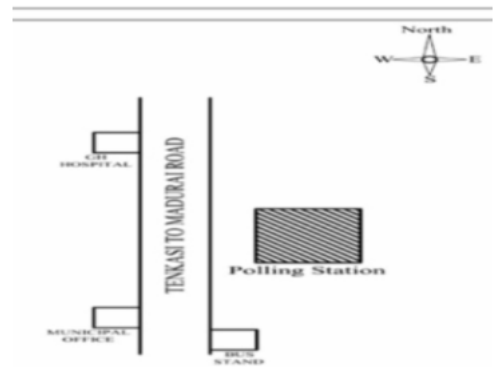

Google Map View

Polling Station Building Front View

Polling Station Front View

Cad View

Key MAP View

1 பெயர் : முத்துமாரி கணவர் பெயர் : நாகராஜ் வீட்டு எண் : 5ஏ வயது : 39 பாலினம் : பெண் Photo is available	SSi0995548	2 பெயர் : குருசெல்வி தந்தை பெயர் : சண்முக வேல் வீட்டு எண் : 11 வயது : 33 பாலினம் : பெண் Photo is available	SSi0995753	3 பெயர் : சுதா என்ற சுந்தரி தந்தை பெயர் : நடராஜன் வீட்டு எண் : 14-1-69 வயது : 37 பாலினம் : பெண் Photo is available	SSi0408237
4 பெயர் : உமா மகேஸ்வரி தந்தை பெயர் : மாரியப்பன் வீட்டு எண் : 24/1 வயது : 24 பாலினம் : பெண் Photo is available	SSi2466480	5 பெயர் : பூநீராம் தந்தை பெயர் : மாரியப்பன் வீட்டு எண் : 24/1 வயது : 22 பாலினம் : ஆண் Photo is available	SSi2464568	6 பெயர் : திருமலைக்குமார் தந்தை பெயர் : இசக்கியப்பன் வீட்டு எண் : 25 வயது : 26 பாலினம் : ஆண் Photo is available	SSi2339836
7 பெயர் : சண்முகப் பிரியா தந்தை பெயர் : ஏலக்கியாந் வீட்டு எண் : 25 வயது : 24 பாலினம் : பெண் Photo is available	SSi2339620	S 8 பெயர் : மீனாகுமாரி தந்தை பெயர் : சங்கர் வீட்டு எண் : 27/49 வயது : 44 பாலினம் : பெண் DELETED	SSi0408328	9 பெயர் : சபிதா பூநீ ஜெ தந்தை பெயர் : ஜெயராமன் ச வீட்டு எண் : 30 வயது : 21 பாலினம் : பெண் Photo is available	SSi2643849
10 பெயர் : சுகுணா தேவி தந்தை பெயர் : குமார் வீட்டு எண் : 32/107 வயது : 23 பாலினம் : பெண் Photo is available	SSi2336493	11 பெயர் : இசக்கிமுத்து தந்தை பெயர் : வீரபுத்திரன் வீட்டு எண் : 41/22 வயது : 24 பாலினம் : ஆண் Photo is available	SSi2339752	12 பெயர் : கார்த்திகா செ தந்தை பெயர் : செல்வராஜ் வீட்டு எண் : 43/17 வயது : 19 பாலினம் : பெண் Photo is available	SSi2756161
13 பெயர் : மனோ பாலா பா தந்தை பெயர் : பாலசுப்பிரமணியன் ந வீட்டு எண் : 43ஏ, வயது : 20 பாலினம் : பெண் Photo is available	SSi2640522	14 பெயர் : மயில்மாரி தந்தை பெயர் : முருகன் வீட்டு எண் : 46A வயது : 35 பாலினம் : ஆண் Photo is available	SSi1072974	15 பெயர் : இசக்கிமுத்து தந்தை பெயர் : வீரபுத்திரன் வீட்டு எண் : 47 வயது : 30 பாலினம் : ஆண் Photo is available	SSi2464667
16 பெயர் : இந்துமதி தந்தை பெயர் : ராமசாமி வீட்டு எண் : 47 வயது : 24 பாலினம் : பெண் Photo is available	SSi2336519	17 பெயர் : மீனாட்சி சுந்தரம் தந்தை பெயர் : மாரியப்பன் வீட்டு எண் : 50 வயது : 27 பாலினம் : ஆண் Photo is available	SSi1328756	18 பெயர் : பிரியா தந்தை பெயர் : முத்துக்குமார் வீட்டு எண் : 50/21ஏ வயது : 25 பாலினம் : பெண் Photo is available	SSi2280725
19 பெயர் : வைத்திலிங்கம் தந்தை பெயர் : மீனாட்சி வீட்டு எண் : 50ஏ வயது : 57 பாலினம் : ஆண் Photo is available	LYY1147479	20 பெயர் : முத்துக்குமார் தந்தை பெயர் : வைத்திலிங்கம் வீட்டு எண் : 50A வயது : 28 பாலினம் : ஆண் Photo is available	SSi1328715	#2 21 பெயர் : சிவா வை தந்தை பெயர் : வைத்திலிங்கம் வீட்டு எண் : 50ஏ வயது : 26 பாலினம் : ஆண் Photo is available	SSi1480532
22 பெயர் : ஜெயபிரகாஷ் தந்தை பெயர் : ராமராஜ் வீட்டு எண் : 54பீ வயது : 29 பாலினம் : ஆண் Photo is available	SSi2489532	23 பெயர் : திருமலைகுமார் தந்தை பெயர் : குருசாமி வீட்டு எண் : 55C வயது : 29 பாலினம் : ஆண் Photo is available	SSi1231307	24 பெயர் : வெங்கடேஷ் தந்தை பெயர் : கருப்பையா வீட்டு எண் : 57/115 வயது : 26 பாலினம் : ஆண் Photo is available	SSi1425172
25 பெயர் : தர்மராஜ் தந்தை பெயர் : கிருஷ்ணன் வீட்டு எண் : 60 வயது : 49 பாலினம் : ஆண் Photo is available	SSi0865162	26 பெயர் : சிதம்பரத்தம்மாள் கணவர் பெயர் : தர்மராஜ் வீட்டு எண் : 60 வயது : 42 பாலினம் : பெண் Photo is available	SSi0865253	27 பெயர் : ஜெகதீஸ்வரன் ஜெயக்குமார் தந்தை பெயர் : ஜெயக்குமார் வீட்டு எண் : 60ஏ/121 வயது : 24 பாலினம் : ஆண் Photo is available	SSi2675072
28 பெயர் : ராஜ துர்கேஷ்வரி ஜெ தந்தை பெயர் : ஜெயக்குமார் வீட்டு எண் : 60ஏ/121 வயது : 19 பாலினம் : பெண் Photo is available	SSi2675064	29 பெயர் : ராஜலட்சுமி தந்தை பெயர் : முருகேசன் வீட்டு எண் : 60பி வயது : 19 பாலினம் : பெண் Photo is available	SSi2723492	30 பெயர் : ராமசாமி தாயின் பெயர் : சரஸ்வதிஅம்மாள் வீட்டு எண் : 60C வயது : 56 பாலினம் : ஆண் Photo is available	SSi0106104