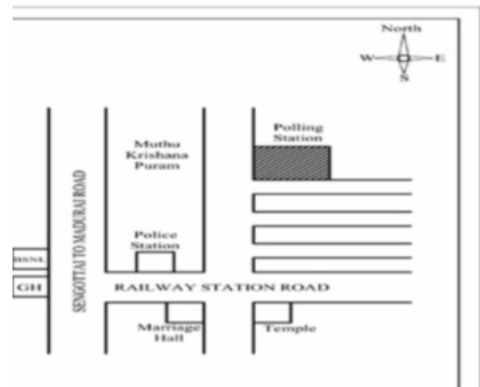

Google Map View

Polling Station Building Front View

Polling Station Front View

Cad View

Key MAP View

சட்டமன்றத் தொகுதியின் எண் மற்றும் பெயர் : 221-கடையநல்லூர்
பிரிவு எண் மற்றும் பெயர் 1-வார்டு எண் 10 தெரு 2 வடக்கு விளை 2வது தெரு