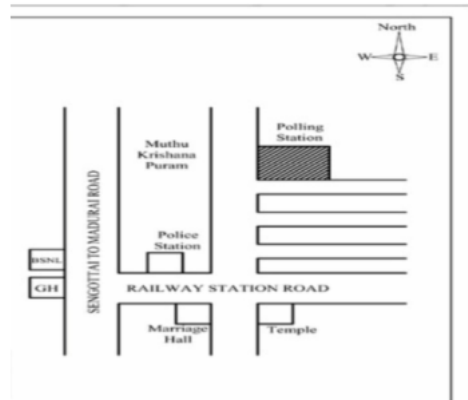

Cad View

Key MAP View