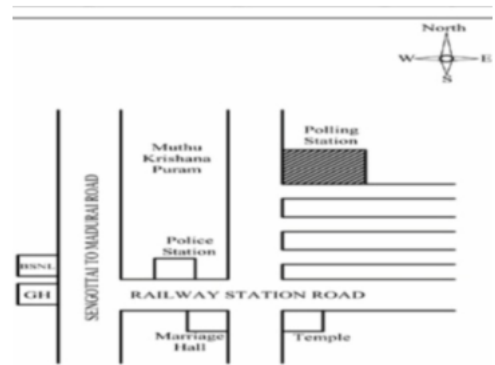

Google Map View

Polling Station Building Front View

Polling Station Front View

Cad View

Key MAP View

1	SSI1922848	பெயர் : லட்சுமிஅம்மாள் கணவர் பெயர்: ரத்னவேல் செட்டியார் வீட்டு எண் : 1 வயது : 67 பாலினம் : பெண்	Photo is available	2	LYY1139955	பெயர் : மணிகண்டன் தந்தை பெயர்: ரத்தினவேலு வீட்டு எண் : 1 வயது : 44 பாலினம் : ஆண்	Photo is available	3	LYY1347913	பெயர் : முருகேசன் தந்தை பெயர்: ரத்தினவேல் வீட்டு எண் : 1 வயது : 42 பாலினம் : ஆண்	Photo is available
4	SSI2638476	பெயர் : நந்தினி கணவர் பெயர்: மணிகண்டன் வீட்டு எண் : 1/2பி ஜவஹர் தெரு வயது : 29 பாலினம் : பெண்	Photo is available	5	SSI2467199	பெயர் : சுகதா தந்தை பெயர்: பரமசிவன் வீட்டு எண் : 1ஏ4 வயது : 22 பாலினம் : பெண்	Photo is available	6	SSI0916858	பெயர் : குத்தாலிங்கம் தந்தை பெயர்: கிருஷ்ணன் வீட்டு எண் : 2A வயது : 49 பாலினம் : ஆண்	Photo is available
7	SSI0916866	பெயர் : முப்புதியம்மாள் கணவர் பெயர்: குத்தாலிங்கம் வீட்டு எண் : 2A வயது : 44 பாலினம் : பெண்	Photo is available	8	LYY1348085	பெயர் : அம்பிகா கணவர் பெயர்: குமாரசாமி வீட்டு எண் : 4 வயது : 64 பாலினம் : பெண்	Photo is available	9	LYY2220119	பெயர் : கணேஷ்ராஜ் தந்தை பெயர்: குமாரசாமி வீட்டு எண் : 4 வயது : 46 பாலினம் : ஆண்	Photo is available
10	SSI0403154	பெயர் : வெங்கடேஷ் தந்தை பெயர்: குமாரசாமி வீட்டு எண் : 4 வயது : 39 பாலினம் : ஆண்	Photo is available	11	SSI0863886	பெயர் : முருகேஸ்வரி கணவர் பெயர்: கண்ணன் வீட்டு எண் : 4 வயது : 39 பாலினம் : பெண்	Photo is available	12	LYY2440162	பெயர் : ராஜலெட்சுமி தந்தை பெயர்: குமாரசாமி வீட்டு எண் : 4 வயது : 38 பாலினம் : பெண்	Photo is available
13	SSI2699601	பெயர் : கண்ணன் வெ தந்தை பெயர்: வெள்ளைக்கண்ணு ச வீட்டு எண் : 4/1 வயது : 44 பாலினம் : ஆண்	Photo is available	14	SSI1922863	பெயர் : வேலு தந்தை பெயர்: ஆறுமுகம்செட்டியார் வீட்டு எண் : 5 வயது : 66 பாலினம் : ஆண்	Photo is available	15	SSI1922871	பெயர் : அமராவதி கணவர் பெயர்: லட்சுமணப்பெருமாள் வீட்டு எண் : 6 வயது : 63 பாலினம் : பெண்	Photo is available
# 16	LYY2440188	பெயர் : சக்திசுமார் ல தந்தை பெயர்: லட்சுமணப்பெருமாள் வீட்டு எண் : 6 வயது : 46 பாலினம் : ஆண்	Photo is available	17	SSI1141134	பெயர் : சில்வேரிஸ் மேரி கணவர் பெயர்: சக்திசுமார் வீட்டு எண் : 6 வயது : 37 பாலினம் : பெண்	Photo is available	18	SSI2231736	பெயர் : தேஜஸ்வினி தந்தை பெயர்: அசோகன் வீட்டு எண் : 6/1 வயது : 24 பாலினம் : பெண்	Photo is available
19	SSI0403170	பெயர் : செல்வம் தந்தை பெயர்: வேலு வீட்டு எண் : 7 வயது : 36 பாலினம் : ஆண்	Photo is available	20	SSI0403162	பெயர் : பானுப்பிரியா தந்தை பெயர்: வேலு வீட்டு எண் : 7 வயது : 34 பாலினம் : பெண்	Photo is available	21	SSI1922889	பெயர் : சுப்புலட்சுமி கணவர் பெயர்: வேலு வீட்டு எண் : 7-1 வயது : 59 பாலினம் : பெண்	Photo is available
22	SSI1922905	பெயர் : லதா கணவர் பெயர்: முருகன் வீட்டு எண் : 8 வயது : 59 பாலினம் : பெண்	Photo is available	23	LYY1348713	பெயர் : சக்திகணேஷ் தந்தை பெயர்: நபராஜன் வீட்டு எண் : 10 வயது : 48 பாலினம் : ஆண்	Photo is available	24	SSI0403212	பெயர் : விஜயா கணவர் பெயர்: சக்திகணேஷ் வீட்டு எண் : 10 வயது : 37 பாலினம் : பெண்	Photo is available
25	SSI1141092	பெயர் : மணிகண்டன் தந்தை பெயர்: பிரம்நாயகம் வீட்டு எண் : 12 வயது : 29 பாலினம் : ஆண்	Photo is available	26	LYY2270189	பெயர் : பிரேமா கணவர் பெயர்: அருணாசலம் வீட்டு எண் : 13 வயது : 47 பாலினம் : பெண்	Photo is available	27	SSI1141019	பெயர் : சங்கரகுத்தாலம் தந்தை பெயர்: அருணாசலம் வீட்டு எண் : 13-7 வயது : 29 பாலினம் : ஆண்	Photo is available
28	SSI2313310	பெயர் : கருப்பசாமி தாயின் பெயர்: பிரேமா வீட்டு எண் : 13/7 வயது : 23 பாலினம் : ஆண்	Photo is available	29	SSI2503217	பெயர் : மாரியப்பன் தந்தை பெயர்: வள்ளிநாயகம் வீட்டு எண் : 13 சி 1 வயது : 51 பாலினம் : ஆண்	Photo is available	30	SSI1922947	பெயர் : ராமசாமி தந்தை பெயர்: இருளப்பன் செட்டியார் வீட்டு எண் : 14 வயது : 84 பாலினம் : ஆண்	Photo is available