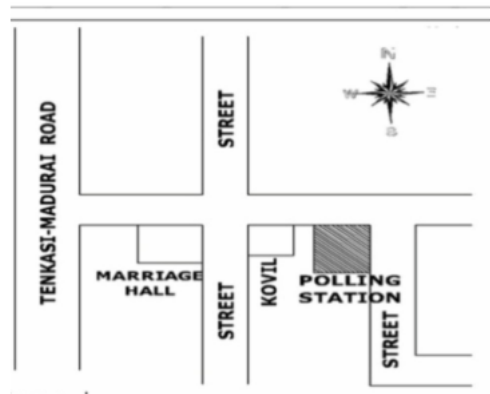

Cad View

Key MAP View