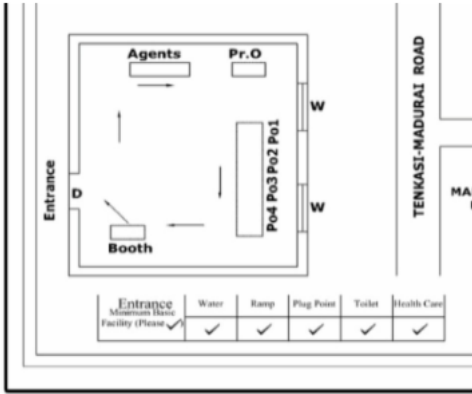

Google Map View

Polling Station Building Front View

Polling Station Front View

CAD Drawing

CAD Drawing

Cad View

Key MAP View

1 பெயர் : செல்லப்பாண்டியன் தந்தை பெயர் : வேலுச்சாமி வீட்டு எண் : 7 வயது : 63 பாலினம் : ஆண்	SSI2662724 Photo is available	2 பெயர் : சொர்ணம் கணவர் பெயர் : செல்லப்பாண்டியன் வீட்டு எண் : 7 வயது : 58 பாலினம் : பெண்	SSI2659365 Photo is available	3 பெயர் : ஆர்த்தி தந்தை பெயர் : ராதா கிருஷ்ணன் வீட்டு எண் : 13/27 வயது : 24 பாலினம் : பெண்	SSI2276343 Photo is available
4 பெயர் : விக்னேஷ்வரன் தந்தை பெயர் : ராதாகிருஷ்ணன் வீட்டு எண் : 13-29 வயது : 26 பாலினம் : ஆண்	SSI1373273 Photo is available	5 பெயர் : ராஜேந்திரன் தந்தை பெயர் : சக்திவேல் வீட்டு எண் : 14ஏ வயது : 38 பாலினம் : ஆண்	SSI0633339 Photo is available	6 பெயர் : முத்துமாரி கணவர் பெயர் : ராஜேந்திரன் வீட்டு எண் : 14ஏ வயது : 22 பாலினம் : பெண்	SSI2472140 Photo is available
7 பெயர் : வெள்ளைகண்ணு தந்தை பெயர் : சண்முக முதலியார் வீட்டு எண் : 15 வயது : 70 பாலினம் : ஆண்	SSI0744565 Photo is available	8 பெயர் : புஷ்பலட்சுமி கணவர் பெயர் : திருமலைக்குமார் வீட்டு எண் : 15 வயது : 29 பாலினம் : பெண்	SSI2268720 Photo is available	9 பெயர் : மோகனா தந்தை பெயர் : மாரியப்பன் வீட்டு எண் : 16/178பி2 வயது : 19 பாலினம் : பெண்	SSI2714095 Photo is available
10 பெயர் : கார்த்திக் தந்தை பெயர் : குருசாமி வீட்டு எண் : 17/ஜீ வயது : 26 பாலினம் : ஆண்	SSI2267060 Photo is available	11 பெயர் : சிவராமகிருஷ்ணன் நடராஜன் தந்தை பெயர் : நடராஜன் வீட்டு எண் : 18 வயது : 38 பாலினம் : ஆண்	SSI0406199 Photo is available	12 பெயர் : அங்கப்பன் தந்தை பெயர் : ராமையா வீட்டு எண் : 18ஏ வயது : 70 பாலினம் : ஆண்	SSI2267136 Photo is available
13 பெயர் : வினோத் சிவா தந்தை பெயர் : மணிகண்டன் வீட்டு எண் : 18B வயது : 25 பாலினம் : ஆண்	SSI1475334 Photo is available	14 பெயர் : ஈஸ்வரமூர்த்தி தந்தை பெயர் : பிச்சையா வீட்டு எண் : 19 வயது : 79 பாலினம் : ஆண்	SSI1945351 Photo is available	15 பெயர் : சரஸ்வதி கணவர் பெயர் : ஈஸ்வரமூர்த்தி வீட்டு எண் : 19 வயது : 69 பாலினம் : பெண்	SSI1945369 Photo is available
16 பெயர் : செந்தில் முருகன் தந்தை பெயர் : ஈஸ்வரன் வீட்டு எண் : 19-11A வயது : 39 பாலினம் : ஆண்	SSI0105932 Photo is available	17 பெயர் : தினேஷ் தந்தை பெயர் : சரவணன் வீட்டு எண் : 19ஜி வயது : 22 பாலினம் : ஆண்	SSI2701365 Photo is available	18 பெயர் : சங்கரநாராயணன் தந்தை பெயர் : சுப்பையா வீட்டு எண் : 21-11பி வயது : 56 பாலினம் : ஆண்	SSI1945245 Photo is available
19 பெயர் : முருகேஸ்வரி கணவர் பெயர் : சங்கரநாராயணன் வீட்டு எண் : 21-11பி வயது : 49 பாலினம் : பெண்	LYY1362581 Photo is available	20 பெயர் : சுபா ராம் தந்தை பெயர் : சங்கர நாராயணன் வீட்டு எண் : 21-11பி வயது : 26 பாலினம் : ஆண்	SSI1373265 Photo is available	21 பெயர் : சுபாலெட்சுமணன் தந்தை பெயர் : சங்கரநாராயணன் வீட்டு எண் : 21-11பி வயது : 26 பாலினம் : ஆண்	SSI1379361 Photo is available
22 பெயர் : சுபா சிவசங்கரி ச தந்தை பெயர் : சங்கரா நாராயணன் வீட்டு எண் : 21/11பீ வயது : 23 பாலினம் : பெண்	SSI2338176 Photo is available	23 பெயர் : பிரியா தந்தை பெயர் : முருகேசன் வீட்டு எண் : 22 வயது : 36 பாலினம் : பெண்	SSI0407916 Photo is available	24 பெயர் : பாண்டிசெல்வி தந்தை பெயர் : கெங்கையா வீட்டு எண் : 22 வயது : 23 பாலினம் : பெண்	SSI2331569 Photo is available
25 பெயர் : ராஜேஸ்வரி கணவர் பெயர் : மூக்கையா வீட்டு எண் : 22B வயது : 34 பாலினம் : பெண்	AWJ0254045 Photo is available	26 பெயர் : இராமராஜ் தந்தை பெயர் : பண்டாரமுதலியார் வீட்டு எண் : 24 வயது : 66 பாலினம் : ஆண்	SSI1945377 Photo is available	27 பெயர் : சரோஜினிதேவி கணவர் பெயர் : இராமராஜ் வீட்டு எண் : 24 வயது : 58 பாலினம் : பெண்	SSI1945385 Photo is available
28 பெயர் : சண்முகபைரவி தந்தை பெயர் : ராமராஜ் வீட்டு எண் : 24 வயது : 34 பாலினம் : பெண்	SSI0917039 Photo is available	29 பெயர் : ஆமினா தந்தை பெயர் : சிந்தாமதார வீட்டு எண் : 24A வயது : 26 பாலினம் : பெண்	SSI1475300 Photo is available	30 பெயர் : விக்னேஷ் தந்தை பெயர் : கல்யாண சுந்தரம் வீட்டு எண் : 26 வயது : 30 பாலினம் : ஆண்	SSI1141886 Photo is available