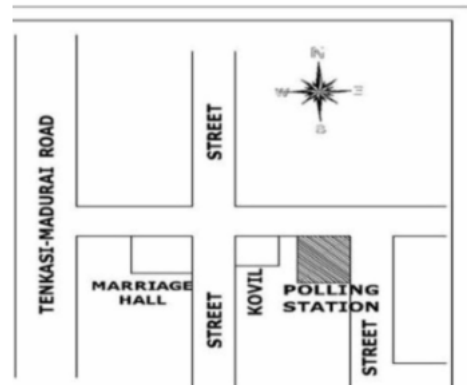

Google Map View

Polling Station Building Front View

Polling Station Front View

Cad View

Key MAP View

சட்டமன்றத் தொகுதியின் எண் மற்றும் பெயர் : 221-கடையநல்லூர்
பிரிவு எண் மற்றும் பெயர் 1-கிருஷ்ணாபுரம்(வ.கி),கடையநல்லூர்(ந),முத்துகிருஷ்ணாபுரம்,வார்டு எண் 14 தெரு எண் 6 முத்தாரம்மன்