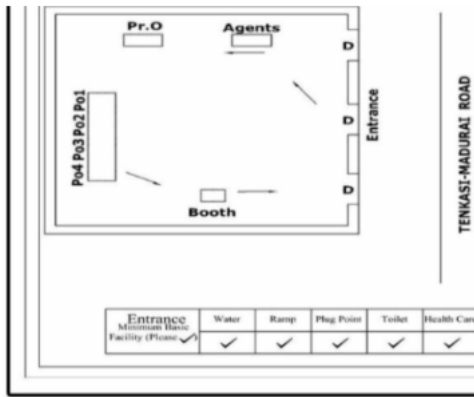

Google Map View

Polling Station Building Front View

Polling Station Front View

Cad View

Key MAP View

சட்டமன்றத் தொகுதியின் எண் மற்றும் பெயர் : 221-கடையநல்லூர்
பிரிவு எண் மற்றும் பெயர் 1-கிருஷ்ணாபுரம்(வ.கி),கடையநல்லூர்(ந),முத்துகிருஷ்ணாபுரம்,வார்டு எண் 14 தெரு எண் 6 முத்தாரம்மன்