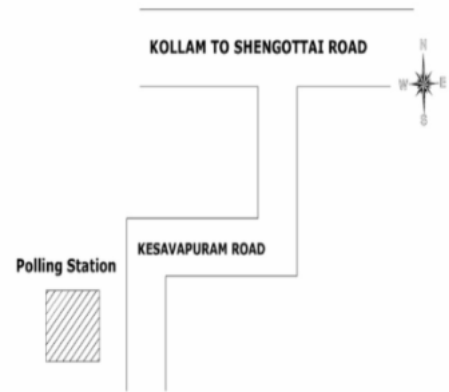

Polling Station Front View

Cad View

Key MAP View

Minimum Basic Facility (Please ✓)	Water	Ramp	Plug Point	Toilet	Health Care
	✓	✓	✓	✓	✓

சட்டமன்றத் தொகுதியின் எண் மற்றும் பெயர் : 221-கடையநல்லூர்
பிரிவு எண் மற்றும் பெயர் 1-கற்குடி(வ.கி),கற்குடி(ஊ),கட்டளைக்குடியிருப்பு,வார்டு எண் 1 தெரு 1 அம்மன் கோவில் தெரு பாகம் எண் : 24