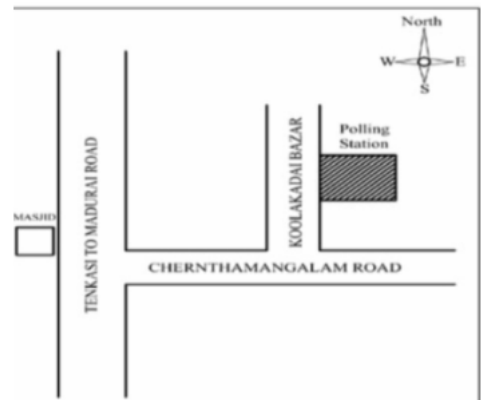

Google Map View

Polling Station Building Front View

Polling Station Front View

Cad View

Key MAP View

1 பெயர் : தங்கராஜ் தந்தை பெயர்: திருமலைவேலு வீட்டு எண் : 1 வயது : 74 பாலினம் : ஆண் Photo is available	SS10751586	2 பெயர் : முனியம்மாள் கணவர் பெயர்: தங்கராஜ் வீட்டு எண் : 1 வயது : 71 பாலினம் : பெண் Photo is available	SS10751222	3 பெயர் : கோமதியம்மாள் கணவர் பெயர்: சங்கரலிங்கம் வீட்டு எண் : 1 வயது : 62 பாலினம் : பெண் Photo is available	SS10751032
4 பெயர் : கனியம்மாள் கணவர் பெயர்: சாமி வீட்டு எண் : 1 வயது : 59 பாலினம் : பெண் Photo is available	SS10751750	5 பெயர் : சரஸ்வதி கணவர் பெயர்: முப்புடாதி வீட்டு எண் : 1 வயது : 56 பாலினம் : பெண் Photo is available	SS10751479	6 பெயர் : முப்புடாதி தந்தை பெயர்: திருமலையாண்டி வீட்டு எண் : 1 வயது : 54 பாலினம் : ஆண் Photo is available	SS10751602
7 பெயர் : அலி தந்தை பெயர்: ரசீத் அலி வீட்டு எண் : 1 வயது : 43 பாலினம் : ஆண் Photo is available	SS1074897	8 பெயர் : கனகு தந்தை பெயர்: சாமி வீட்டு எண் : 1 வயது : 42 பாலினம் : ஆண் Photo is available	SS10751099	9 பெயர் : கண்ணன் தந்தை பெயர்: பேச்சி ராஜன் வீட்டு எண் : 1 வயது : 39 பாலினம் : ஆண் Photo is available	SS10872945
10 பெயர் : செல்வி கணவர் பெயர்: முருகையா வீட்டு எண் : 1 வயது : 38 பாலினம் : பெண் Photo is available	SS10751610	11 பெயர் : பிரபாகரன் தந்தை பெயர்: செளந்தராஜன் வீட்டு எண் : 1 வயது : 37 பாலினம் : ஆண் Photo is available	SS10416792	12 பெயர் : குமார் தந்தை பெயர்: சாத்தாக்கனி வீட்டு எண் : 1 வயது : 37 பாலினம் : ஆண் Photo is available	SS10751487
13 பெயர் : அசன்கான் தந்தை பெயர்: செய்யது அலி வீட்டு எண் : 1 வயது : 36 பாலினம் : ஆண் Photo is available	SS10751339	14 பெயர் : முத்துகுமார் தந்தை பெயர்: சுப்பையா வீட்டு எண் : 1 வயது : 33 பாலினம் : ஆண் Photo is available	SS10751883	15 பெயர் : சுரேஷ் தந்தை பெயர்: ஆறுமுகம் வீட்டு எண் : 1 வயது : 31 பாலினம் : ஆண் Photo is available	SS1074905
16 பெயர் : நாகஜோதி தந்தை பெயர்: பன்னீர் வீட்டு எண் : 1 வயது : 30 பாலினம் : பெண் Photo is available	SS1074913	17 பெயர் : கணேசன் தந்தை பெயர்: சங்கரலிங்கம் வீட்டு எண் : 1 வயது : 27 பாலினம் : ஆண் Photo is available	SS12383867	18 பெயர் : திருமலைக்குமார் தந்தை பெயர்: முப்புடாதி வீட்டு எண் : 1 வயது : 26 பாலினம் : ஆண் Photo is available	SS12310068
19 பெயர் : மலர்விழி தந்தை பெயர்: முப்புடாதி வீட்டு எண் : 1 வயது : 24 பாலினம் : பெண் Photo is available	SS12307213	20 பெயர் : குருதாஸ் தந்தை பெயர்: கருப்பையா வீட்டு எண் : 2 வயது : 66 பாலினம் : ஆண் Photo is available	LYY1159201	21 பெயர் : அப்துர் ராஸிக் தந்தை பெயர்: உதுமான் முகைதீன் வீட்டு எண் : 2 வயது : 26 பாலினம் : ஆண் Photo is available	SS12310886
22 பெயர் : இசக்கிராணி தந்தை பெயர்: பரமசிவன் வீட்டு எண் : 2-6-49 வயது : 43 பாலினம் : பெண் Photo is available	LYY1438779	23 பெயர் : முத்துக்குமார் தந்தை பெயர்: மணி வீட்டு எண் : 2-108A வயது : 33 பாலினம் : ஆண் Photo is available	SS1074921	24 பெயர் : ராமச்சந்திரன் தந்தை பெயர்: சப்பாணி வீட்டு எண் : 3 வயது : 66 பாலினம் : ஆண் Photo is available	SS12198299
25 பெயர் : மாரியம்மாள் கணவர் பெயர்: ராமச்சந்திரன் வீட்டு எண் : 3 வயது : 58 பாலினம் : பெண் Photo is available	SS12198307	26 பெயர் : மரகதம் தந்தை பெயர்: முத்தையா வீட்டு எண் : 3 வயது : 49 பாலினம் : பெண் Photo is available	SS12198315	27 பெயர் : ஜமுனா தந்தை பெயர்: ராமச்சந்திரன் வீட்டு எண் : 3 வயது : 35 பாலினம் : பெண் Photo is available	SS10584599
28 பெயர் : சுலோசனா இ தந்தை பெயர்: இராமச்சந்திரன் வீட்டு எண் : 3 வயது : 25 பாலினம் : பெண் Photo is available	SS12487353	29 பெயர் : பேச்சிராஜ் தந்தை பெயர்: சாமிநாதன் வீட்டு எண் : 3-17 வயது : 36 பாலினம் : ஆண் Photo is available	SS10635417	30 பெயர் : செல்வகுமார் தந்தை பெயர்: இராமச்சந்திரன் வீட்டு எண் : 3A வயது : 37 பாலினம் : ஆண் Photo is available	SS10751693