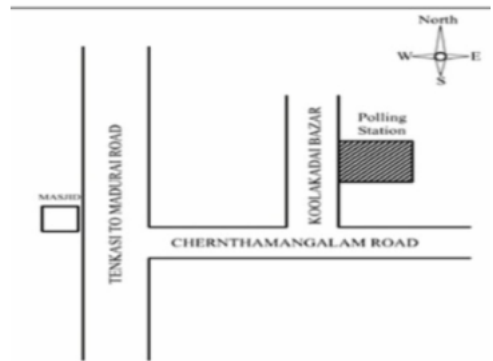

Key MAP View