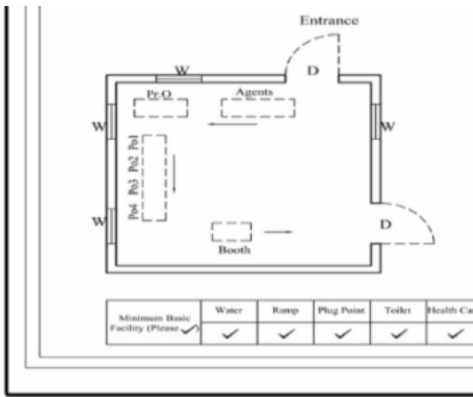

Nazri Naksha

Google Map View

Polling Station Building Front View

Polling Station Front View

Cad View

Key MAP View

1	SSI2385839	பெயர் : ஜாபர் சாதிக் தந்தை பெயர்: யூனுஸ் வீட்டு எண் : 64/138 வயது : 25 பாலினம் : ஆண்	Photo is available	2	SSI2385805	பெயர் : சபினா பானு தந்தை பெயர்: யூனுஸ் வீட்டு எண் : 64/138 வயது : 23 பாலினம் : பெண்	Photo is available	3	SSI1934843	பெயர் : முகம்மதுயூசுப் தந்தை பெயர்: மைதீன்பிள்ளை வீட்டு எண் : 65 வயது : 73 பாலினம் : ஆண்	Photo is available
4	LYY2506764	பெயர் : அன்வர்உசேன் தந்தை பெயர்: முகம்மதுயூசுப் வீட்டு எண் : 65 வயது : 38 பாலினம் : ஆண்	Photo is available	5	SSI0873513	பெயர் : ருக்ஷானா பாத்திமா தந்தை பெயர்: முகம்மது யூசுப் வீட்டு எண் : 65 வயது : 31 பாலினம் : பெண்	Photo is available	6	SSI0999326	பெயர் : முஹம்மது அபூபக்கர் தந்தை பெயர்: முஹம்மது அலி வீட்டு எண் : 65 வயது : 31 பாலினம் : ஆண்	Photo is available
7	SSI1934892	பெயர் : மஹ்முதாள்பீவி கணவர் பெயர்: உதுமான்மைதீன் வீட்டு எண் : 66 வயது : 71 பாலினம் : பெண்	Photo is available	8	SSI1934900	பெயர் : அலிமாள்பீவி கணவர் பெயர்: முபாரக்அலி வீட்டு எண் : 66 வயது : 66 பாலினம் : பெண்	Photo is available	9	SSI0255919	பெயர் : அப்துல்காதர் தந்தை பெயர்: முபாரக்அலி வீட்டு எண் : 66 வயது : 52 பாலினம் : ஆண்	Photo is available
10	SSI0531988	பெயர் : அபூபக்கர் சித்திக் மு மு தந்தை பெயர்: முபாரக் அலி வீட்டு எண் : 66 வயது : 46 பாலினம் : ஆண்	Photo is available	11	SSI2396521	பெயர் : பரீதா பீவி கணவர் பெயர்: அப்துல் காதர் வீட்டு எண் : 66 வயது : 44 பாலினம் : பெண்	Photo is available	12	LYY2506772	பெயர் : ஜுன்னத் பிரதோஸ் கணவர் பெயர்: அபூபக்கர் சித்திக் வீட்டு எண் : 66 வயது : 42 பாலினம் : பெண்	Photo is available
13	SSI2419018	பெயர் : துராப்ஷா ம அ தந்தை பெயர்: அப்துல் கனி வீட்டு எண் : 67ஏ/17 வயது : 67 பாலினம் : ஆண்	Photo is available	14	SSI1146018	பெயர் : பீர் முகம்மது தந்தை பெயர்: ஜுபருல்லா வீட்டு எண் : 67B வயது : 46 பாலினம் : ஆண்	Photo is available	15	SSI1146034	பெயர் : சுனதாள் பேகம் கணவர் பெயர்: பீர் முகம்மது வீட்டு எண் : 67B வயது : 34 பாலினம் : பெண்	Photo is available
16	SSI1146000	பெயர் : முகம்மது கனிபா தந்தை பெயர்: பீர் முகம்மது வீட்டு எண் : 67B வயது : 29 பாலினம் : ஆண்	Photo is available	17	SSI2385987	பெயர் : அஹமது வஹபுல்லாஹ் தந்தை பெயர்: முகம்மது உசேன் அலி வீட்டு எண் : 67பீ வயது : 24 பாலினம் : ஆண்	Photo is available	18	SSI2533537	பெயர் : அஹமது அபு ஸல்மான் தந்தை பெயர்: முஹம்மது உசேன் அலி வீட்டு எண் : 67பி வயது : 22 பாலினம் : ஆண்	Photo is available
19	SSI1934926	பெயர் : சைபுன்னிஸா கணவர் பெயர்: சிக்கந்தர் குசேன் புகாரி வீட்டு எண் : 68 வயது : 52 பாலினம் : பெண்	Photo is available	20	SSI0255992	பெயர் : முஹம்மது பூர்கான் தந்தை பெயர்: சிக்கந்தர் உசேன் புஹாரி வீட்டு எண் : 68/136 வயது : 35 பாலினம் : ஆண்	Photo is available	21	SSI1270628	பெயர் : மீரா பானு தந்தை பெயர்: ஹர்சைன் புகாரி வீட்டு எண் : 68-136 வயது : 30 பாலினம் : பெண்	Photo is available
22	SSI1469642	பெயர் : அப்துல் ரஹ்மான் தந்தை பெயர்: சிக்கந்தர் உசைன் புஹாரி வீட்டு எண் : 68/136 வயது : 26 பாலினம் : ஆண்	Photo is available	23	SSI1934934	பெயர் : மாரியப்பிள்ளை தந்தை பெயர்: சுப்பையாபிள்ளை வீட்டு எண் : 69 வயது : 63 பாலினம் : ஆண்	Photo is available	24	SSI1934942	பெயர் : தாயம்மாள் கணவர் பெயர்: மாரியப்பிள்ளை வீட்டு எண் : 69 வயது : 60 பாலினம் : பெண்	Photo is available
25	SSI0584847	பெயர் : சுப்புலெட்சுமி தந்தை பெயர்: மாரியப்பன் வீட்டு எண் : 69 வயது : 36 பாலினம் : பெண்	Photo is available	26	SSI0917823	பெயர் : சபிதா பேகம் கணவர் பெயர்: முகம்மது இப்ராகிம் வீட்டு எண் : 69 வயது : 34 பாலினம் : பெண்	Photo is available	27	SSI2409845	பெயர் : மினா நஸிகா கணவர் பெயர்: முஹம்மது கிளர் வீட்டு எண் : 69/29 வயது : 23 பாலினம் : பெண்	Photo is available
28	SSI1934959	பெயர் : அபுல் குலாம் ஆசாத் தந்தை பெயர்: முகமது மைதீன் வீட்டு எண் : 70 வயது : 73 பாலினம் : ஆண்	Photo is available	29	SSI0873505	பெயர் : ரஹ்மத் பீவி கணவர் பெயர்: அமிர் அலி ஆசாத் வீட்டு எண் : 70 வயது : 69 பாலினம் : பெண்	Photo is available	30	SSI1934967	பெயர் : சிந்தா பாத்திமா பீவி கணவர் பெயர்: அபுல் குலாம் ஆசாத் வீட்டு எண் : 70 வயது : 68 பாலினம் : பெண்	Photo is available