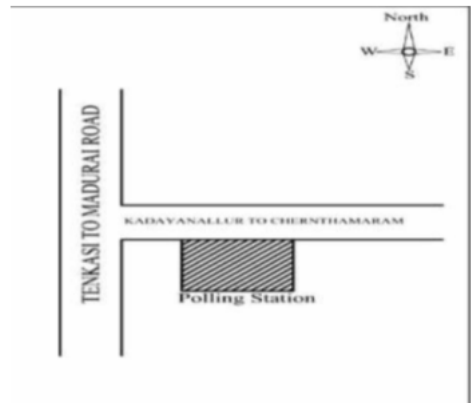

Nazri Naksha

Google Map View

Polling Station Building Front View

Polling Station Front View

Cad View

Key MAP View

சட்டமன்றத் தொகுதியின் எண் மற்றும் பெயர் : 221-கடையநல்லூர்  
பிரிவு எண் மற்றும் பெயர் 1-கடையநல்லூர்(வ.கி),கடையநல்லூர்(ந),கடையநல்லூர்,வார்டு எண் 22 தெரு எண் 2 பிள்ளையார் கோவில்