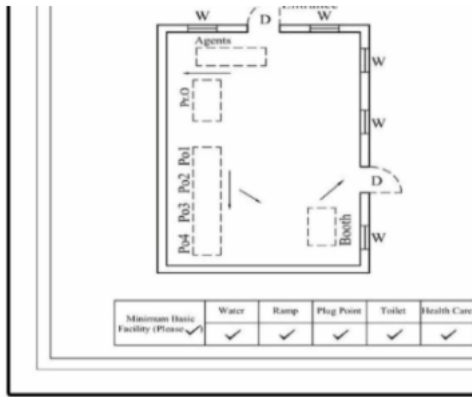

Nazri Naksha

Google Map View

Polling Station Building Front View

Polling Station Front View

Cad View

Key MAP View

சட்டமன்றத் தொகுதியின் எண் மற்றும் பெயர் : 221-கடையநல்லூர்  
பிரிவு எண் மற்றும் பெயர் 1-கடையநல்லூர்(வ.கி),கடையநல்லூர்(ந),கடையநல்லூர்,வார்டு எண் 22 தெரு எண் 2 பிள்ளையார் கோவில்