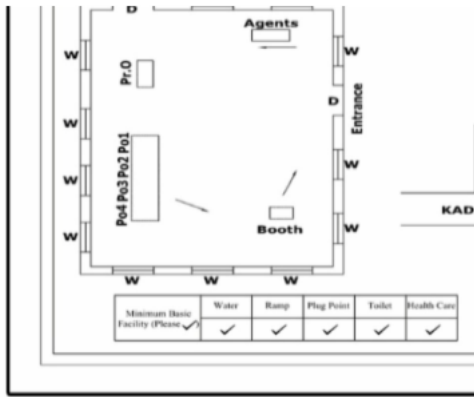

Nazri Naksha

Google Map View

Polling Station Building Front View

Polling Station Front View

Cad View

Key MAP View

1 பெயர் : மீனாஷி சுந்தரம் தந்தை பெயர்: சுப்பையா நாயக்கர் வீட்டு எண் : 1 வயது : 73 பாலினம் : ஆண் Photo is available	LYY1398353	2 பெயர் : சாந்தி கணவர் பெயர்: மீனாட்சிசுந்தரம் வீட்டு எண் : 1 வயது : 66 பாலினம் : பெண் Photo is available	SSI2115764	3 பெயர் : கிருஷ்ணன் தந்தை பெயர்: பாண்டியன் வீட்டு எண் : 1 வயது : 38 பாலினம் : ஆண் Photo is available	SSI2698439
4 பெயர் : நிதிஷ் தந்தை பெயர்: மீனாட்சி சுந்தரம் வீட்டு எண் : 1 வயது : 35 பாலினம் : ஆண் Photo is available	SSI0533091	5 பெயர் : சூர்யா கணவர் பெயர்: கிருஷ்ணன் வீட்டு எண் : 1 வயது : 31 பாலினம் : பெண் Photo is available	SSI2700144	6 பெயர் : மகாலிங்கம் தந்தை பெயர்: கிருஷ்ணன் வீட்டு எண் : 2 வயது : 61 பாலினம் : ஆண் Photo is available	SSI2115780
#2 7 பெயர் : விங்கம்மாள் கணவர் பெயர்: மகாலிங்கம் வீட்டு எண் : 13ஏ/2 வயது : 57 பாலினம் : பெண் Photo is available	SSI2115798	8 பெயர் : சுந்தரி எ சதி தந்தை பெயர்: மாரியப்பன் வீட்டு எண் : 2 வயது : 32 பாலினம் : பெண் Photo is available	SSI1147347	9 பெயர் : ரமேஷ் தந்தை பெயர்: வேலுசாமி வீட்டு எண் : 2-1 வயது : 50 பாலினம் : ஆண் Photo is available	SSI0533133
10 பெயர் : வேதிகா தந்தை பெயர்: ரமேஷ் வீட்டு எண் : 2/1/12ஏ/1 வயது : 19 பாலினம் : பெண் Photo is available	SSI2757094	11 பெயர் : மகாலட்சுமி கணவர் பெயர்: ரமேஷ் வீட்டு எண் : 2/1/12ஏ/1 வயது : 45 பாலினம் : பெண் Photo is available	SSI2695401	12 பெயர் : செல்வ தர்ஷினி தந்தை பெயர்: செல்வா முருகேசன் வீட்டு எண் : 2/54 வயது : 26 பாலினம் : பெண் Photo is available	SSI2266682
13 பெயர் : பொன் சங்கர் சோ தந்தை பெயர்: சோழவசப்பு வீட்டு எண் : 2ஏ வயது : 22 பாலினம் : ஆண் Photo is available	SSI2460426	# 14 பெயர் : கருப்பசாமி தந்தை பெயர்: ராமன் வீட்டு எண் : 2பி/15 வயது : 37 பாலினம் : ஆண் Photo is available	SSI2276285	15 பெயர் : மாடசாமிநாயக்கர் தந்தை பெயர்: பாண்டியன் வீட்டு எண் : 3 வயது : 81 பாலினம் : ஆண் Photo is available	LYY2299428
16 பெயர் : அய்யம்மாள் கணவர் பெயர்: மாடசாமிநாயக்கர் வீட்டு எண் : 3 வயது : 79 பாலினம் : பெண் Photo is available	SSI2115806	17 பெயர் : சண்முகத்தாய் தந்தை பெயர்: இராமகிருஷ்ணன் வீட்டு எண் : 3 வயது : 55 பாலினம் : பெண் Photo is available	SSI2115814	18 பெயர் : சண்முகவேல் தந்தை பெயர்: மாடசாமிநாயக்கர் வீட்டு எண் : 3 வயது : 54 பாலினம் : ஆண் Photo is available	SSI2115822
19 பெயர் : ராமலெட்சுமி கணவர் பெயர்: பாண்டியன் வீட்டு எண் : 3 வயது : 45 பாலினம் : பெண் Photo is available	SSI0466474	20 பெயர் : நாகராசன் தந்தை பெயர்: மாடசாமிநாயக்கர் வீட்டு எண் : 3 வயது : 42 பாலினம் : ஆண் Photo is available	LYY1398270	21 பெயர் : மனோ தந்தை பெயர்: ராமகிருஷ்ணன் வீட்டு எண் : 3 வயது : 32 பாலினம் : ஆண் Photo is available	SSI0874420
22 பெயர் : ராமசுப்போஸ் ச தந்தை பெயர்: சுப்பையா வீட்டு எண் : 3 பி, வயது : 66 பாலினம் : ஆண் Photo is available	SSI2613800	23 பெயர் : சுப்புலெட்சுமி கணவர் பெயர்: வெள்ளையன் வீட்டு எண் : 5 வயது : 66 பாலினம் : பெண் Photo is available	SSI2115848	24 பெயர் : காளிராஜ் தந்தை பெயர்: வெள்ளையன் வீட்டு எண் : 5 வயது : 49 பாலினம் : ஆண் Photo is available	SSI2115855
25 பெயர் : வித்யா கணவர் பெயர்: காளிராஜ் வீட்டு எண் : 5 வயது : 41 பாலினம் : பெண் Photo is available	SSI0533109	26 பெயர் : தங்கராஜ் தந்தை பெயர்: வெள்ளையன் வீட்டு எண் : 5-1 வயது : 39 பாலினம் : ஆண் Photo is available	SSI0113126	27 பெயர் : பூவாஸ் வீ தந்தை பெயர்: வீரப்பத்திரன் வீட்டு எண் : 6எஃப்3 வயது : 22 பாலினம் : ஆண் Photo is available	SSI2655801
28 பெயர் : ராமசுந்திரன் தந்தை பெயர்: இராசநாயக்கர் வீட்டு எண் : 8 வயது : 56 பாலினம் : ஆண் Photo is available	LYY1399104	29 பெயர் : பார்வதி தந்தை பெயர்: சந்திரன் வீட்டு எண் : 8 வயது : 51 பாலினம் : பெண் Photo is available	SSI2115863	30 பெயர் : வீரலக்குட்டி தந்தை பெயர்: கண்ணையாநாயக்கர் வீட்டு எண் : 9 வயது : 86 பாலினம் : ஆண் Photo is available	SSI2115871