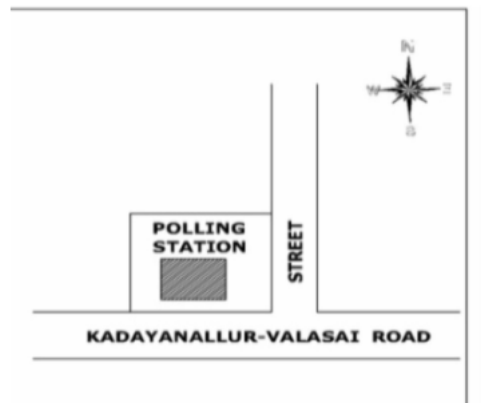

Nazri Naksha

Google Map View

Polling Station Building Front View

Polling Station Front View

Cad View

Key MAP View

1 பெயர் : மீனாஷி சுந்தரம் தந்தை பெயர்: சுப்பையா நாயக்கர் வீட்டு எண் : 1 வயது : 73 பாலினம் : ஆண் Photo is available	LYY1398353	2 பெயர் : சாந்தி கணவர் பெயர்: மீனாட்சிசுந்தரம் வீட்டு எண் : 1 வயது : 66 பாலினம் : பெண் Photo is available	SSI2115764	3 பெயர் : கிருஷ்ணன் தந்தை பெயர்: பாண்டியன் வீட்டு எண் : 1 வயது : 38 பாலினம் : ஆண் Photo is available	SSI2698439
4 பெயர் : நிதிஷ் தந்தை பெயர்: மீனாட்சி சுந்தரம் வீட்டு எண் : 1 வயது : 35 பாலினம் : ஆண் Photo is available	SSI0533091	5 பெயர் : சூர்யா கணவர் பெயர்: கிருஷ்ணன் வீட்டு எண் : 1 வயது : 31 பாலினம் : பெண் Photo is available	SSI2700144	6 பெயர் : மகாலிங்கம் தந்தை பெயர்: கிருஷ்ணன் வீட்டு எண் : 2 வயது : 61 பாலினம் : ஆண் Photo is available	SSI2115780
#2 7 பெயர் : விங்கம்மாள் கணவர் பெயர்: மகாலிங்கம் வீட்டு எண் : 13ஏ/2 வயது : 57 பாலினம் : பெண் Photo is available	SSI2115798	8 பெயர் : சுந்தரி எ சதி தந்தை பெயர்: மாரியப்பன் வீட்டு எண் : 2 வயது : 32 பாலினம் : பெண் Photo is available	SSI1147347	9 பெயர் : ரமேஷ் தந்தை பெயர்: வேலுசாமி வீட்டு எண் : 2-1 வயது : 50 பாலினம் : ஆண் Photo is available	SSI0533133
10 பெயர் : வேதிகா தந்தை பெயர்: ரமேஷ் வீட்டு எண் : 2/1/12ஏ/1 வயது : 19 பாலினம் : பெண் Photo is available	SSI2757094	11 பெயர் : மகாலட்சுமி கணவர் பெயர்: ரமேஷ் வீட்டு எண் : 2/1/12ஏ/1 வயது : 45 பாலினம் : பெண் Photo is available	SSI2695401	12 பெயர் : செல்வ தர்ஷினி தந்தை பெயர்: செல்வா முருகேசன் வீட்டு எண் : 2/54 வயது : 26 பாலினம் : பெண் Photo is available	SSI2266682
13 பெயர் : பொன் சங்கர் சோ தந்தை பெயர்: சோழவசப்பு வீட்டு எண் : 2ஏ வயது : 22 பாலினம் : ஆண் Photo is available	SSI2460426	# 14 பெயர் : கருப்பசாமி தந்தை பெயர்: ராமன் வீட்டு எண் : 2பி/15 வயது : 37 பாலினம் : ஆண் Photo is available	SSI2276285	15 பெயர் : மாடசாமிநாயக்கர் தந்தை பெயர்: பாண்டியன் வீட்டு எண் : 3 வயது : 81 பாலினம் : ஆண் Photo is available	LYY2299428
16 பெயர் : அய்யம்மாள் கணவர் பெயர்: மாடசாமிநாயக்கர் வீட்டு எண் : 3 வயது : 79 பாலினம் : பெண் Photo is available	SSI2115806	17 பெயர் : சண்முகத்தாய் தந்தை பெயர்: இராமகிருஷ்ணன் வீட்டு எண் : 3 வயது : 55 பாலினம் : பெண் Photo is available	SSI2115814	18 பெயர் : சண்முகவேல் தந்தை பெயர்: மாடசாமிநாயக்கர் வீட்டு எண் : 3 வயது : 54 பாலினம் : ஆண் Photo is available	SSI2115822
19 பெயர் : ராமலெட்சுமி கணவர் பெயர்: பாண்டியன் வீட்டு எண் : 3 வயது : 45 பாலினம் : பெண் Photo is available	SSI0466474	20 பெயர் : நாகராசன் தந்தை பெயர்: மாடசாமிநாயக்கர் வீட்டு எண் : 3 வயது : 42 பாலினம் : ஆண் Photo is available	LYY1398270	21 பெயர் : மனோ தந்தை பெயர்: ராமகிருஷ்ணன் வீட்டு எண் : 3 வயது : 32 பாலினம் : ஆண் Photo is available	SSI0874420
22 பெயர் : ராமசுப்போஸ் ச தந்தை பெயர்: சுப்பையா வீட்டு எண் : 3 பி, வயது : 66 பாலினம் : ஆண் Photo is available	SSI2613800	23 பெயர் : சுப்புலெட்சுமி கணவர் பெயர்: வெள்ளையன் வீட்டு எண் : 5 வயது : 66 பாலினம் : பெண் Photo is available	SSI2115848	24 பெயர் : காளிராஜ் தந்தை பெயர்: வெள்ளையன் வீட்டு எண் : 5 வயது : 49 பாலினம் : ஆண் Photo is available	SSI2115855
25 பெயர் : வித்யா கணவர் பெயர்: காளிராஜ் வீட்டு எண் : 5 வயது : 41 பாலினம் : பெண் Photo is available	SSI0533109	26 பெயர் : தங்கராஜ் தந்தை பெயர்: வெள்ளையன் வீட்டு எண் : 5-1 வயது : 39 பாலினம் : ஆண் Photo is available	SSI0113126	27 பெயர் : பூவாஸ் வீ தந்தை பெயர்: வீரப்பத்திரன் வீட்டு எண் : 6எஃப்3 வயது : 22 பாலினம் : ஆண் Photo is available	SSI2655801
28 பெயர் : ராமசுந்திரன் தந்தை பெயர்: இராசநாயக்கர் வீட்டு எண் : 8 வயது : 56 பாலினம் : ஆண் Photo is available	LYY1399104	29 பெயர் : பார்வதி தந்தை பெயர்: சந்திரன் வீட்டு எண் : 8 வயது : 51 பாலினம் : பெண் Photo is available	SSI2115863	30 பெயர் : வீரலக்குட்டி தந்தை பெயர்: கண்ணையாநாயக்கர் வீட்டு எண் : 9 வயது : 86 பாலினம் : ஆண் Photo is available	SSI2115871