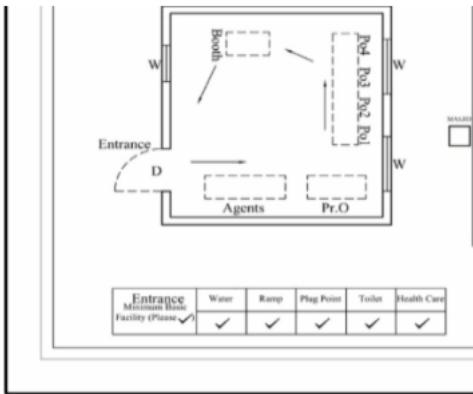

Nazri Naksha

Google Map View

Polling Station Building Front View

Polling Station Front View

Cad View

Key MAP View

1 பெயர் : சுபஹானி தந்தை பெயர்: அப்துல் ரசாக் வீட்டு எண் : 1-9 வயது : 59 பாலினம் : ஆண்	SSI1001098 Photo is available	2 பெயர் : இல்ஹாம்நஜீயா கணவர் பெயர்: முஹமத் இஸ்மாயில் வீட்டு எண் : 1ஏ/1 வயது : 39 பாலினம் : பெண்	SSI2332732 Photo is available	3 பெயர் : முகம்மது அனஸ் தந்தை பெயர்: அப்துல் சலாம் வீட்டு எண் : 1A2/31/1 வயது : 24 பாலினம் : ஆண்	SSI2252120 Photo is available
4 பெயர் : முகம்மது சாஜித் தந்தை பெயர்: சாகுல் ஹமீது வீட்டு எண் : 1C7A வயது : 25 பாலினம் : ஆண்	SSI2233815 Photo is available	5 பெயர் : ரோஷன் சபிகா தந்தை பெயர்: இக்ஸானுல்லா வீட்டு எண் : 1C 14 A/1 வயது : 27 பாலினம் : பெண்	SSI2233799 Photo is available	6 பெயர் : அப்துல் பாசித் தந்தை பெயர்: ஹைதர் அலி வீட்டு எண் : 1எீ23 வயது : 27 பாலினம் : ஆண்	SSI1423532 Photo is available
7 பெயர் : சுமையா பாத்திமா தந்தை பெயர்: முஹம்மது மைதீன் வீட்டு எண் : 1சி/30சி வயது : 24 பாலினம் : பெண்	SSI2233773 Photo is available	# 8 பெயர் : ஆயிஷத் உம்மா நெ சா தந்தை பெயர்: சாகுல் ஹமீது வீட்டு எண் : 1எீ-32இ வயது : 24 பாலினம் : பெண்	SSI2342376 Photo is available	9 பெயர் : அப்துல் ரஹீம் தந்தை பெயர்: துராப்ஷா வீட்டு எண் : 3 வயது : 27 பாலினம் : ஆண்	SSI2252112 Photo is available
10 பெயர் : மணிமாலா கணவர் பெயர்: மாரியப்பன் வீட்டு எண் : 8-1 வயது : 39 பாலினம் : பெண்	SSI0469197 Photo is available	11 பெயர் : ஏ.ஏம்.ஆஷிக் அலி தந்தை பெயர்: முகம்மது மீத்தின் வீட்டு எண் : 10/1எீ/16 வயது : 31 பாலினம் : ஆண்	SSI1423474 Photo is available	12 பெயர் : ஹைருன்னிஷா கணவர் பெயர்: முகம்மதலி பூட்டோ வீட்டு எண் : 12/20ஏ வயது : 40 பாலினம் : பெண்	LYY2301760 Photo is available
13 பெயர் : பாத்துக்கனி உ அ கணவர் பெயர்: முகம்மது முஸ்தபா வீட்டு எண் : 12/20ஏ வயது : 30 பாலினம் : பெண்	SSI1186675 Photo is available	14 பெயர் : முகம்மது நயீம் தந்தை பெயர்: சாகுல் கமீது வீட்டு எண் : 16 வயது : 20 பாலினம் : ஆண்	SSI2725299 Photo is available	15 பெயர் : ஷாகுல் ஹமீது தந்தை பெயர்: இஷாநூல்லா வீட்டு எண் : 19 வயது : 22 பாலினம் : ஆண்	SSI2456473 Photo is available
16 பெயர் : முகம்மது சாஜித் கபீர் தந்தை பெயர்: நபிரசூல் வீட்டு எண் : 21 வயது : 22 பாலினம் : ஆண்	SSI2456531 Photo is available	17 பெயர் : முகம்மது காலீத்தீன் தந்தை பெயர்: முஸ்தபா வீட்டு எண் : 22/1 வயது : 39 பாலினம் : ஆண்	SSI2233831 Photo is available	18 பெயர் : முஸம்மில் பாத்திமா கணவர் பெயர்: முகம்மது காலித்தீன் வீட்டு எண் : 22/1 வயது : 30 பாலினம் : பெண்	SSI2233849 Photo is available
19 பெயர் : ரோஷன் ஷபீகா கணவர் பெயர்: முகம்மது ஷாஜித் வீட்டு எண் : 22/1 வயது : 24 பாலினம் : பெண்	SSI2233823 Photo is available	20 பெயர் : உதுமான் முகைதீன் ம சே தாயின் பெயர்: பைரோஜாபீவி வீட்டு எண் : 23/F3 வயது : 38 பாலினம் : ஆண்	LYY1411719 Photo is available	21 பெயர் : பௌசியா கணவர் பெயர்: நூருல் அமீன் வீட்டு எண் : 25பீ/3 வயது : 47 பாலினம் : பெண்	LYY1410927 Photo is available
22 பெயர் : கபி சங்கீதா செ தந்தை பெயர்: செல்வம் வீட்டு எண் : 32 வயது : 20 பாலினம் : பெண்	SSI2570133 Photo is available	23 பெயர் : சுஹைல் முகம்மது தந்தை பெயர்: அப்துல் பாஷித் வீட்டு எண் : 35D வயது : 29 பாலினம் : ஆண்	SSI1271501 Photo is available	24 பெயர் : முகம்மது அனஸ் தந்தை பெயர்: அப்துல் மஜீத் வீட்டு எண் : 38/64 வயது : 26 பாலினம் : ஆண்	SSI2533636 Photo is available
25 பெயர் : ரம்ஜான்பேகம் தந்தை பெயர்: செய்யதுஅப்துல்காதர் வீட்டு எண் : 52/6 ரோடு எண் 11 வயது : 72 பாலினம் : ஆண்	SSI0256701 Photo is available	26 பெயர் : இஸ்மாயில்மைதீன் தந்தை பெயர்: செய்யதுஅப்துல்காதர் வீட்டு எண் : 52/6 சாலை எண் 11 வயது : 53 பாலினம் : ஆண்	SSI2186104 Photo is available	27 பெயர் : மன்கூரா தந்தை பெயர்: இஸ்மாயில்மைதீன் வீட்டு எண் : 52/6 சாலை எண் 11 வயது : 41 பாலினம் : ஆண்	SSI0256719 Photo is available
28 பெயர் : முஹம்மது ரபீக் தந்தை பெயர்: அபுசாலி வீட்டு எண் : 56 வயது : 28 பாலினம் : ஆண்	SSI2252138 Photo is available	29 பெயர் : முகம்மது சுஹைல் தந்தை பெயர்: துராப் ஸைபுல்லா ஷா வீட்டு எண் : 57 வயது : 22 பாலினம் : ஆண்	SSI2468015 Photo is available	30 பெயர் : ரேவதி என்ற சீதாலெட்சுமி கணவர் பெயர்: ராஜேஷ் வீட்டு எண் : 58 வயது : 39 பாலினம் : பெண்	SSI1001106 Photo is available