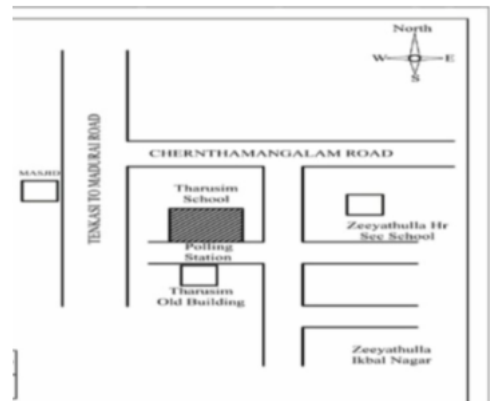

Nazri Naksha

Google Map View

Polling Station Building Front View

Polling Station Front View

Cad View

Key MAP View

1 பெயர் : சுபஹானி தந்தை பெயர்: அப்துல் ரசாக் வீட்டு எண் : 1-9 வயது : 59 பாலினம் : ஆண்	SSI1001098 Photo is available	2 பெயர் : இல்ஹாம்நஜீயா கணவர் பெயர்: முஹமத் இஸ்மாயில் வீட்டு எண் : 1ஏ/1 வயது : 39 பாலினம் : பெண்	SSI2332732 Photo is available	3 பெயர் : முகம்மது அனஸ் தந்தை பெயர்: அப்துல் சலாம் வீட்டு எண் : 1A2/31/1 வயது : 24 பாலினம் : ஆண்	SSI2252120 Photo is available
4 பெயர் : முகம்மது சாஜித் தந்தை பெயர்: சாகுல் ஹமீது வீட்டு எண் : 1C7A வயது : 25 பாலினம் : ஆண்	SSI2233815 Photo is available	5 பெயர் : ரோஷன் சபிகா தந்தை பெயர்: இக்ஸானுல்லா வீட்டு எண் : 1C 14 A/1 வயது : 27 பாலினம் : பெண்	SSI2233799 Photo is available	6 பெயர் : அப்துல் பாசித் தந்தை பெயர்: ஹைதர் அலி வீட்டு எண் : 1எீ23 வயது : 27 பாலினம் : ஆண்	SSI1423532 Photo is available
7 பெயர் : சுமையா பாத்திமா தந்தை பெயர்: முஹம்மது மைதீன் வீட்டு எண் : 1சி/30சி வயது : 24 பாலினம் : பெண்	SSI2233773 Photo is available	# 8 பெயர் : ஆயிஷத் உம்மா நெ சா தந்தை பெயர்: சாகுல் ஹமீது வீட்டு எண் : 1எீ-32இ வயது : 24 பாலினம் : பெண்	SSI2342376 Photo is available	9 பெயர் : அப்துல் ரஹீம் தந்தை பெயர்: துராப்ஷா வீட்டு எண் : 3 வயது : 27 பாலினம் : ஆண்	SSI2252112 Photo is available
10 பெயர் : மணிமாலா கணவர் பெயர்: மாரியப்பன் வீட்டு எண் : 8-1 வயது : 39 பாலினம் : பெண்	SSI0469197 Photo is available	11 பெயர் : ஏ.ஏம்.ஆஷிக் அலி தந்தை பெயர்: முகம்மது மீத்தின் வீட்டு எண் : 10/1எீ/16 வயது : 31 பாலினம் : ஆண்	SSI1423474 Photo is available	12 பெயர் : ஹைருன்னிஷா கணவர் பெயர்: முகம்மதலி பூட்டோ வீட்டு எண் : 12/20ஏ வயது : 40 பாலினம் : பெண்	LYY2301760 Photo is available
13 பெயர் : பாத்துக்கனி உ அ கணவர் பெயர்: முகம்மது முஸ்தபா வீட்டு எண் : 12/20ஏ வயது : 30 பாலினம் : பெண்	SSI1186675 Photo is available	14 பெயர் : முகம்மது நயீம் தந்தை பெயர்: சாகுல் கமீது வீட்டு எண் : 16 வயது : 20 பாலினம் : ஆண்	SSI2725299 Photo is available	15 பெயர் : ஷாகுல் ஹமீது தந்தை பெயர்: இஷாநூல்லா வீட்டு எண் : 19 வயது : 22 பாலினம் : ஆண்	SSI2456473 Photo is available
16 பெயர் : முகம்மது சாஜித் கபீர் தந்தை பெயர்: நபிரசூல் வீட்டு எண் : 21 வயது : 22 பாலினம் : ஆண்	SSI2456531 Photo is available	17 பெயர் : முகம்மது காலீத்தீன் தந்தை பெயர்: முஸ்தபா வீட்டு எண் : 22/1 வயது : 39 பாலினம் : ஆண்	SSI2233831 Photo is available	18 பெயர் : முஸம்மில் பாத்திமா கணவர் பெயர்: முகம்மது காலித்தீன் வீட்டு எண் : 22/1 வயது : 30 பாலினம் : பெண்	SSI2233849 Photo is available
19 பெயர் : ரோஷன் ஷபீகா கணவர் பெயர்: முகம்மது ஷாஜித் வீட்டு எண் : 22/1 வயது : 24 பாலினம் : பெண்	SSI2233823 Photo is available	20 பெயர் : உதுமான் முகைதீன் ம சே தாயின் பெயர்: பைரோஜாபீவி வீட்டு எண் : 23/F3 வயது : 38 பாலினம் : ஆண்	LYY1411719 Photo is available	21 பெயர் : பௌசியா கணவர் பெயர்: நூருல் அமீன் வீட்டு எண் : 25பீ/3 வயது : 47 பாலினம் : பெண்	LYY1410927 Photo is available
22 பெயர் : கபி சங்கீதா செ தந்தை பெயர்: செல்வம் வீட்டு எண் : 32 வயது : 20 பாலினம் : பெண்	SSI2570133 Photo is available	23 பெயர் : சுஹைல் முகம்மது தந்தை பெயர்: அப்துல் பாஷித் வீட்டு எண் : 35D வயது : 29 பாலினம் : ஆண்	SSI1271501 Photo is available	24 பெயர் : முகம்மது அனஸ் தந்தை பெயர்: அப்துல் மஜீத் வீட்டு எண் : 38/64 வயது : 26 பாலினம் : ஆண்	SSI2533636 Photo is available
25 பெயர் : ரம்ஜான்பேகம் தந்தை பெயர்: செய்யதுஅப்துல்காதர் வீட்டு எண் : 52/6 ரோடு எண் 11 வயது : 72 பாலினம் : ஆண்	SSI0256701 Photo is available	26 பெயர் : இஸ்மாயில்மைதீன் தந்தை பெயர்: செய்யதுஅப்துல்காதர் வீட்டு எண் : 52/6 சாலை எண் 11 வயது : 53 பாலினம் : ஆண்	SSI2186104 Photo is available	27 பெயர் : மன்கூரா தந்தை பெயர்: இஸ்மாயில்மைதீன் வீட்டு எண் : 52/6 சாலை எண் 11 வயது : 41 பாலினம் : ஆண்	SSI0256719 Photo is available
28 பெயர் : முஹம்மது ரபீக் தந்தை பெயர்: அபுசாலி வீட்டு எண் : 56 வயது : 28 பாலினம் : ஆண்	SSI2252138 Photo is available	29 பெயர் : முகம்மது சுஹைல் தந்தை பெயர்: துராப் ஸைபுல்லா ஷா வீட்டு எண் : 57 வயது : 22 பாலினம் : ஆண்	SSI2468015 Photo is available	30 பெயர் : ரேவதி என்ற சீதாலெட்சுமி கணவர் பெயர்: ராஜேஷ் வீட்டு எண் : 58 வயது : 39 பாலினம் : பெண்	SSI1001106 Photo is available