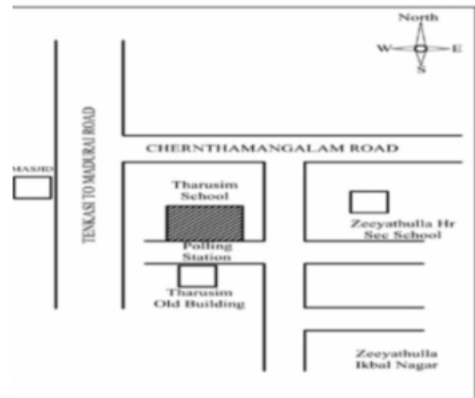

Cad View

Key MAP View