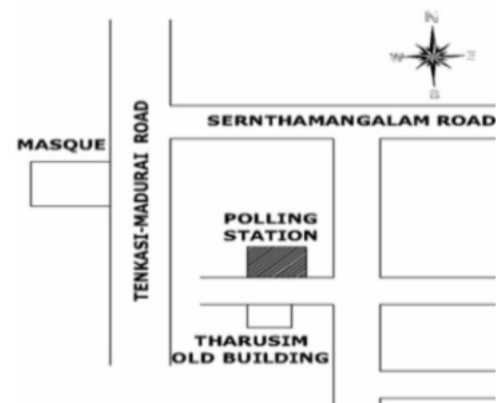

Cad View

Key MAP View