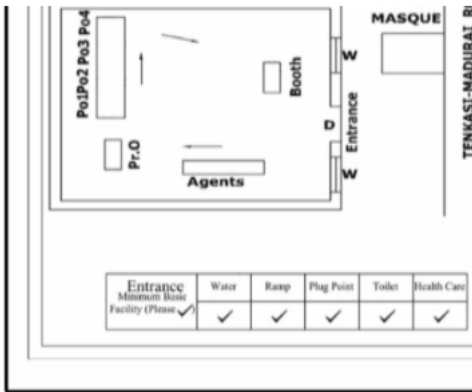

Cad View

Key MAP View