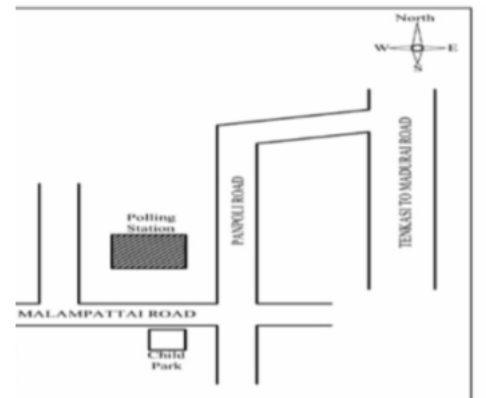

Cad View

Key MAP View