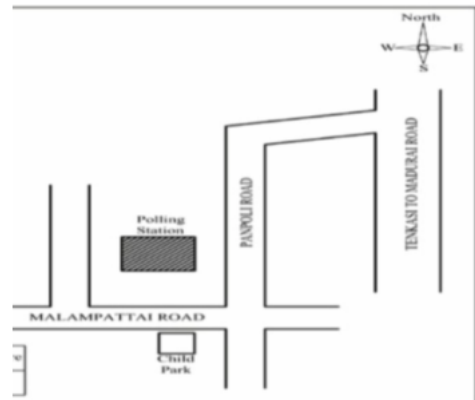

Key MAP View