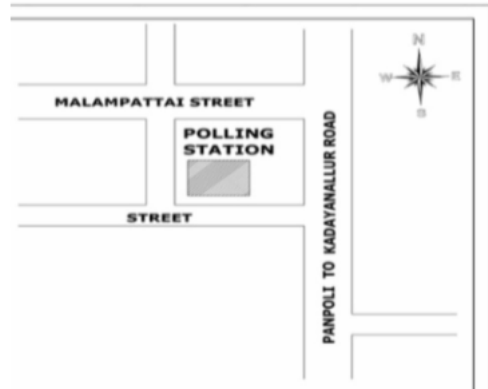

Google Map View

Polling Station Building Front View

Polling Station Front View

Cad View

Key MAP View

1	SS10759712	பெயர் : சங்கரன் தாயின் பெயர் : மாரியம்மாள் வீட்டு எண் : 1 வயது : 61 பாலினம் : ஆண்	Photo is available	2	SS10760033	பெயர் : மாரியம்மாள் கணவர் பெயர் : சங்கரன் வீட்டு எண் : 1 வயது : 58 பாலினம் : பெண்	Photo is available	3	SS10760462	பெயர் : சுடர்மணி தந்தை பெயர் : குத்தாலிங்கம் முதலியார் வீட்டு எண் : 1 வயது : 53 பாலினம் : ஆண்	Photo is available
4	SS10759878	பெயர் : பேச்சியம்மாள் கணவர் பெயர் : சுடர்மணி வீட்டு எண் : 1 வயது : 48 பாலினம் : பெண்	Photo is available	# 5	SS10425835	பெயர் : இசக்கியம்மாள் கணவர் பெயர் : மோகன் வீட்டு எண் : 1 வயது : 46 பாலினம் : பெண்	Photo is available	# 6	SS10760868	பெயர் : ஜயம்மாள் கணவர் பெயர் : ஆறுமுகம் வீட்டு எண் : 1 வயது : 41 பாலினம் : பெண்	Photo is available
7	SS11005834	பெயர் : முத்துலெட்சுமி தந்தை பெயர் : ராமலிங்கம் வீட்டு எண் : 1 வயது : 35 பாலினம் : பெண்	Photo is available	8	SS10760520	பெயர் : மணிகண்டன் தந்தை பெயர் : சிவத்த பாண்டியன் வீட்டு எண் : 1 வயது : 34 பாலினம் : ஆண்	Photo is available	9	SS10759779	பெயர் : சரவணன் தந்தை பெயர் : துரை ராஜ் வீட்டு எண் : 1/13 வயது : 34 பாலினம் : ஆண்	Photo is available
10	XRQ1007483	பெயர் : முத்துமாரி தந்தை பெயர் : சுப்ரமணியன் வீட்டு எண் : 1/13 வயது : 30 பாலினம் : பெண்	Photo is available	11	SS11077379	பெயர் : கிருஷ்ணசாமி தந்தை பெயர் : பரமசிவன் வீட்டு எண் : 1-30 வயது : 43 பாலினம் : ஆண்	Photo is available	12	SS10879957	பெயர் : சந்திரா கணவர் பெயர் : சுப்பிரமணியன் வீட்டு எண் : 1A வயது : 50 பாலினம் : பெண்	Photo is available
13	SS12618346	பெயர் : ராம்குமார் தந்தை பெயர் : முத்துமாரி வீட்டு எண் : 1ஏ1 கற்பக சுந்தர விநாயகர் வயது : 20 பாலினம் : ஆண்	Photo is available	14	SS12539435	பெயர் : சுடலைசெல்வி தந்தை பெயர் : மாரிமுத்து வீட்டு எண் : 1ஏ2 வயது : 22 பாலினம் : பெண்	Photo is available	15	SS12539831	பெயர் : சக்திமாரி தந்தை பெயர் : மாரிமுத்து வீட்டு எண் : 1ஏ/4 வயது : 24 பாலினம் : பெண்	Photo is available
16	SS12647147	பெயர் : உதயகுமார் வெங்கடாசலம் தந்தை பெயர் : வெங்கடாசலம் செ வீட்டு எண் : 1பி2 வயது : 20 பாலினம் : ஆண்	Photo is available	17	SS11236553	பெயர் : குருசாமி தந்தை பெயர் : மாரியப்பன் வீட்டு எண் : 1-B-4 வயது : 28 பாலினம் : ஆண்	Photo is available	18	SS12339430	பெயர் : ரோஜினி தந்தை பெயர் : மாரியப்பன் வீட்டு எண் : 1பி-4 வயது : 25 பாலினம் : பெண்	Photo is available
19	SS12505147	பெயர் : மீனா கணவர் பெயர் : இசக்கிமுத்து வீட்டு எண் : 1பி4-1 வயது : 45 பாலினம் : பெண்	Photo is available	20	SS12339257	பெயர் : வெங்கடேஷ் தந்தை பெயர் : இசக்கி முத்து வீட்டு எண் : 1பி4/1 வயது : 25 பாலினம் : ஆண்	Photo is available	21	SS12234896	பெயர் : அகிலா தந்தை பெயர் : முருகையா வீட்டு எண் : 1பி-5 வயது : 28 பாலினம் : பெண்	Photo is available
22	SS12234813	பெயர் : ராஜேஸ்வரி கணவர் பெயர் : புஷ்பராஜ் வீட்டு எண் : 1D0/44B1 வயது : 30 பாலினம் : பெண்	Photo is available	23	SS12746204	பெயர் : நித்யா தந்தை பெயர் : இசக்கி முத்து வீட்டு எண் : 1பி வயது : 19 பாலினம் : பெண்	Photo is available	24	SS11005842	பெயர் : மாடசாமி தந்தை பெயர் : ராமையா வீட்டு எண் : 1q1 வயது : 47 பாலினம் : ஆண்	Photo is available
25	SS12522340	பெயர் : புஷ்பம் கணவர் பெயர் : பொனமாலை வீட்டு எண் : 2/47 வயது : 36 பாலினம் : பெண்	Photo is available	26	SS11449925	பெயர் : முருகேஸ்வரி எ குர்யா தந்தை பெயர் : சுடலை முத்து வீட்டு எண் : 2ஏ-21 வயது : 25 பாலினம் : பெண்	Photo is available	27	SS11005669	பெயர் : பானுபிரியா தந்தை பெயர் : துரைராஜ் வீட்டு எண் : 2B வயது : 34 பாலினம் : பெண்	Photo is available
28	SS11005677	பெயர் : வைரமுத்து தந்தை பெயர் : துரைராஜ் வீட்டு எண் : 2B வயது : 31 பாலினம் : ஆண்	Photo is available	29	YXB1055490	பெயர் : கவிதா தந்தை பெயர் : சின்னமப்பி வீட்டு எண் : 2B2 வயது : 28 பாலினம் : பெண்	Photo is available	# 30	SS12408334	பெயர் : இசக்கி ராஜா தந்தை பெயர் : மோகன் வீட்டு எண் : 2பி/3 வயது : 27 பாலினம் : ஆண்	Photo is available