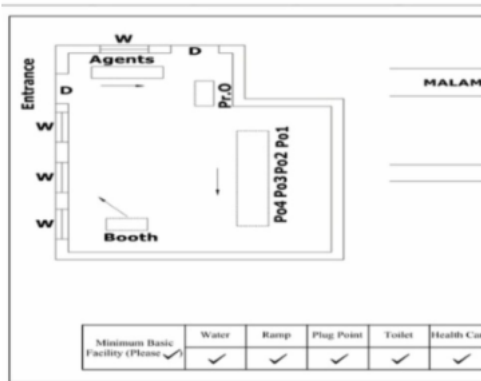

Google Map View

Polling Station Building Front View

Polling Station Front View

Cad View

Key MAP View

1	SS10759712	பெயர் : சங்கரன் தாயின் பெயர் : மாரியம்மாள் வீட்டு எண் : 1 வயது : 61 பாலினம் : ஆண்	Photo is available	2	SS10760033	பெயர் : மாரியம்மாள் கணவர் பெயர் : சங்கரன் வீட்டு எண் : 1 வயது : 58 பாலினம் : பெண்	Photo is available	3	SS10760462	பெயர் : சுடர்மணி தந்தை பெயர் : குத்தாலிங்கம் முதலியார் வீட்டு எண் : 1 வயது : 53 பாலினம் : ஆண்	Photo is available
4	SS10759878	பெயர் : பேச்சியம்மாள் கணவர் பெயர் : சுடர்மணி வீட்டு எண் : 1 வயது : 48 பாலினம் : பெண்	Photo is available	# 5	SS10425835	பெயர் : இசக்கியம்மாள் கணவர் பெயர் : மோகன் வீட்டு எண் : 1 வயது : 46 பாலினம் : பெண்	Photo is available	# 6	SS10760868	பெயர் : ஜயம்மாள் கணவர் பெயர் : ஆறுமுகம் வீட்டு எண் : 1 வயது : 41 பாலினம் : பெண்	Photo is available
7	SS11005834	பெயர் : முத்துலெட்சுமி தந்தை பெயர் : ராமலிங்கம் வீட்டு எண் : 1 வயது : 35 பாலினம் : பெண்	Photo is available	8	SS10760520	பெயர் : மணிகண்டன் தந்தை பெயர் : சிவத்த பாண்டியன் வீட்டு எண் : 1 வயது : 34 பாலினம் : ஆண்	Photo is available	9	SS10759779	பெயர் : சரவணன் தந்தை பெயர் : துரை ராஜ் வீட்டு எண் : 1/13 வயது : 34 பாலினம் : ஆண்	Photo is available
10	XRQ1007483	பெயர் : முத்துமாரி தந்தை பெயர் : சுப்ரமணியன் வீட்டு எண் : 1/13 வயது : 30 பாலினம் : பெண்	Photo is available	11	SS11077379	பெயர் : கிருஷ்ணசாமி தந்தை பெயர் : பரமசிவன் வீட்டு எண் : 1-30 வயது : 43 பாலினம் : ஆண்	Photo is available	12	SS10879957	பெயர் : சந்திரா கணவர் பெயர் : சுப்பிரமணியன் வீட்டு எண் : 1A வயது : 50 பாலினம் : பெண்	Photo is available
13	SS12618346	பெயர் : ராம்குமார் தந்தை பெயர் : முத்துமாரி வீட்டு எண் : 1ஏ1 கற்பக சுந்தர விநாயகர் வயது : 20 பாலினம் : ஆண்	Photo is available	14	SS12539435	பெயர் : சுடலைசெல்வி தந்தை பெயர் : மாரிமுத்து வீட்டு எண் : 1ஏ2 வயது : 22 பாலினம் : பெண்	Photo is available	15	SS12539831	பெயர் : சக்திமாரி தந்தை பெயர் : மாரிமுத்து வீட்டு எண் : 1ஏ/4 வயது : 24 பாலினம் : பெண்	Photo is available
16	SS12647147	பெயர் : உதயகுமார் வெங்கடாசலம் தந்தை பெயர் : வெங்கடாசலம் செ வீட்டு எண் : 1பி2 வயது : 20 பாலினம் : ஆண்	Photo is available	17	SS11236553	பெயர் : குருசாமி தந்தை பெயர் : மாரியப்பன் வீட்டு எண் : 1-B-4 வயது : 28 பாலினம் : ஆண்	Photo is available	18	SS12339430	பெயர் : ரோஜினி தந்தை பெயர் : மாரியப்பன் வீட்டு எண் : 1பி-4 வயது : 25 பாலினம் : பெண்	Photo is available
19	SS12505147	பெயர் : மீனா கணவர் பெயர் : இசக்கிமுத்து வீட்டு எண் : 1பி4-1 வயது : 45 பாலினம் : பெண்	Photo is available	20	SS12339257	பெயர் : வெங்கடேஷ் தந்தை பெயர் : இசக்கி முத்து வீட்டு எண் : 1பி4/1 வயது : 25 பாலினம் : ஆண்	Photo is available	21	SS12234896	பெயர் : அகிலா தந்தை பெயர் : முருகையா வீட்டு எண் : 1பி-5 வயது : 28 பாலினம் : பெண்	Photo is available
22	SS12234813	பெயர் : ராஜேஸ்வரி கணவர் பெயர் : புஷ்பராஜ் வீட்டு எண் : 1D0/44B1 வயது : 30 பாலினம் : பெண்	Photo is available	23	SS12746204	பெயர் : நித்யா தந்தை பெயர் : இசக்கி முத்து வீட்டு எண் : 1பி வயது : 19 பாலினம் : பெண்	Photo is available	24	SS11005842	பெயர் : மாடசாமி தந்தை பெயர் : ராமையா வீட்டு எண் : 1q1 வயது : 47 பாலினம் : ஆண்	Photo is available
25	SS12522340	பெயர் : புஷ்பம் கணவர் பெயர் : பொனமாலை வீட்டு எண் : 2/47 வயது : 36 பாலினம் : பெண்	Photo is available	26	SS11449925	பெயர் : முருகேஸ்வரி எ குர்யா தந்தை பெயர் : சுடலை முத்து வீட்டு எண் : 2ஏ-21 வயது : 25 பாலினம் : பெண்	Photo is available	27	SS11005669	பெயர் : பானுபிரியா தந்தை பெயர் : துரைராஜ் வீட்டு எண் : 2B வயது : 34 பாலினம் : பெண்	Photo is available
28	SS11005677	பெயர் : வைரமுத்து தந்தை பெயர் : துரைராஜ் வீட்டு எண் : 2B வயது : 31 பாலினம் : ஆண்	Photo is available	29	YXB1055490	பெயர் : கவிதா தந்தை பெயர் : சின்னமப்பி வீட்டு எண் : 2B2 வயது : 28 பாலினம் : பெண்	Photo is available	# 30	SS12408334	பெயர் : இசக்கி ராஜா தந்தை பெயர் : மோகன் வீட்டு எண் : 2பி/3 வயது : 27 பாலினம் : ஆண்	Photo is available