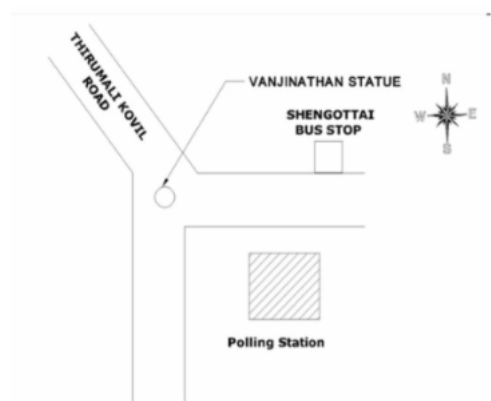

Cad View

Key MAP View