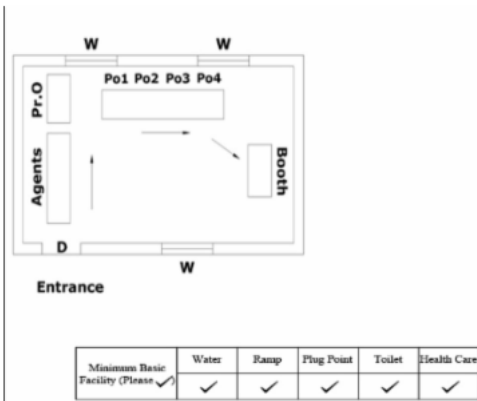

Google Map View

Polling Station Building Front View

Polling Station Front View

Cad View

Key MAP View

1 பெயர் : சுப்புலட்சுமி கணவர் பெயர்: கணபதி பாலசுப்பிரமணியன் வீட்டு எண் : 1-1 வயது : 42 பாலினம் : பெண்	SS1098482 Photo is available	2 பெயர் : கணேசன் ரா தந்தை பெயர்: ராமய்யா வீட்டு எண் : 1-1-14/1 வயது : 44 பாலினம் : ஆண்	SS12612141 Photo is available	3 பெயர் : பேச்சியம்மாள் க கணவர் பெயர்: கணேசன் வீட்டு எண் : 1-1-14/1 வயது : 39 பாலினம் : பெண்	SS12588051 Photo is available
4 பெயர் : ஜார்ஜ் தந்தை பெயர்: ஸ்டீபன் வீட்டு எண் : 1-1-49 வயது : 62 பாலினம் : ஆண்	SS1098250 Photo is available	5 பெயர் : சுஜாதா கணவர் பெயர்: ராஜா நெல்லையப்பன் வீட்டு எண் : 1-1-71C வயது : 48 பாலினம் : பெண்	SS1098169 Photo is available	6 பெயர் : விக்னேஷ் தந்தை பெயர்: ரத்தினவேல் வீட்டு எண் : 1-1-71எ ரைல்வேஸ்டேஷன் வயது : 22 பாலினம் : ஆண்	SS12483287 Photo is available
7 பெயர் : இராமசுவாமி தந்தை பெயர்: திருமலையாண்டி தேவர் வீட்டு எண் : 1-3-50-1 வயது : 76 பாலினம் : ஆண்	SS10477158 Photo is available	8 பெயர் : ராஜகுமாரி சி கணவர் பெயர்: சிவகுமார் வீட்டு எண் : 1-3-50/1 வயது : 27 பாலினம் : பெண்	SS12600229 Photo is available	9 பெயர் : பார்வதி கணவர் பெயர்: தங்கவேல் வீட்டு எண் : 2 வயது : 58 பாலினம் : பெண்	SS10011577 Photo is available
10 பெயர் : செல்லம்மாள் தந்தை பெயர்: மாரியப்பன் வீட்டு எண் : 2 வயது : 51 பாலினம் : பெண்	SS10011569 Photo is available	11 பெயர் : காளிராஜ் தந்தை பெயர்: ஆனந்தபாலன் வீட்டு எண் : 2/2/71ஏ வயது : 23 பாலினம் : ஆண்	SS12304046 Photo is available	12 பெயர் : ஆகாஷ் நந்தா குமார் தந்தை பெயர்: கணேஷ் வீட்டு எண் : 2/8/160 வயது : 27 பாலினம் : ஆண்	SS12299915 Photo is available
13 பெயர் : மாரிச்செல்வி மீனா தாயின் பெயர்: மீனா வீட்டு எண் : 3-1-151 வயது : 24 பாலினம் : பெண்	SS12665099 Photo is available	14 பெயர் : திருமேனி தந்தை பெயர்: திருத்தேவர் வீட்டு எண் : 3-2 வயது : 71 பாலினம் : ஆண்	SS11300599 Photo is available	15 பெயர் : சோ கருப்பசாமி சோமன் தந்தை பெயர்: சோமன் சோமன் வீட்டு எண் : 3/166 வயது : 21 பாலினம் : ஆண்	SS12574648 Photo is available
16 பெயர் : இசக்கியம்மாள் கணவர் பெயர்: ரமேஷ் வீட்டு எண் : 3H வயது : 40 பாலினம் : பெண்	SS1041433 Photo is available	17 பெயர் : ஆதி மாமணி ச தந்தை பெயர்: சங்கரநாராயணன் வீட்டு எண் : 4-3-13/3 வயது : 22 பாலினம் : ஆண்	SS12649531 Photo is available	18 பெயர் : பெனிட்டா பாபு தந்தை பெயர்: பாபுராஜ் வீட்டு எண் : 4/402 வயது : 24 பாலினம் : பெண்	SS12556041 Photo is available
19 பெயர் : மனோஜ் தி தாயின் பெயர்: சந்தனமாரி தி வீட்டு எண் : 4/418/2 வயது : 21 பாலினம் : ஆண்	SS12762268 Photo is available	20 பெயர் : இராமர் தந்தை பெயர்: முத்துக்கருப்பன்கரையான் வீட்டு எண் : 6 வயது : 70 பாலினம் : ஆண்	SS11576917 Photo is available	21 பெயர் : இராமலெட்சுமி கணவர் பெயர்: இராமர் வீட்டு எண் : 6 வயது : 60 பாலினம் : பெண்	SS11576925 Photo is available
22 பெயர் : மணிகண்டன் தந்தை பெயர்: ராமர் வீட்டு எண் : 6 வயது : 42 பாலினம் : ஆண்	JXL1670421 Photo is available	23 பெயர் : முத்துகிருஷ்ணன் தந்தை பெயர்: ராமர் வீட்டு எண் : 6 வயது : 41 பாலினம் : ஆண்	JXL1670413 Photo is available	24 பெயர் : கவிதா கணவர் பெயர்: மணிகண்டன் வீட்டு எண் : 6 வயது : 34 பாலினம் : பெண்	SS11098326 Photo is available
25 பெயர் : குற்றாலக்கனி மு கணவர் பெயர்: முத்துகிருஷ்ணன் வீட்டு எண் : 6/3பி வயது : 33 பாலினம் : பெண்	SS12591402 Photo is available	26 பெயர் : முத்து தி தந்தை பெயர்: திருமலைக்குமார் கா மீனா தி வீட்டு எண் : 6/133-அ வயது : 22 பாலினம் : ஆண்	SS12561827 Photo is available	27 பெயர் : துர்காலெட்சுமி செ தந்தை பெயர்: செல்வம் வீட்டு எண் : 6/203 வயது : 19 பாலினம் : பெண்	SS12726008 Photo is available
28 பெயர் : லட்சுமணன் தந்தை பெயர்: கோமதி நாயகம் வீட்டு எண் : 7D வயது : 47 பாலினம் : ஆண்	SS12368686 Photo is available	29 பெயர் : வீரலக்ஷ்மி லெ தந்தை பெயர்: கோ.லெட்சுமணன் வீட்டு எண் : 8/2 வயது : 22 பாலினம் : பெண்	SS12474351 Photo is available	30 பெயர் : ஜயப்பன் தந்தை பெயர்: தங்கவேல் வீட்டு எண் : 9-28/5எ-28 வயது : 49 பாலினம் : ஆண்	SS12368678 Photo is available