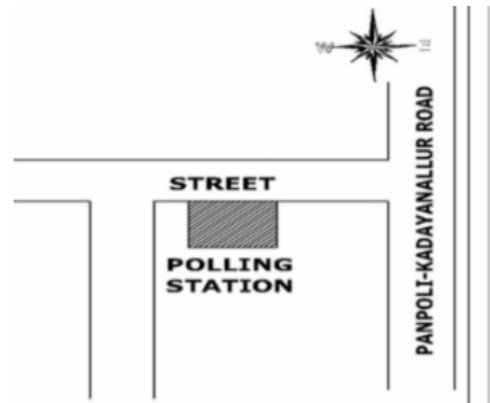

Key MAP View