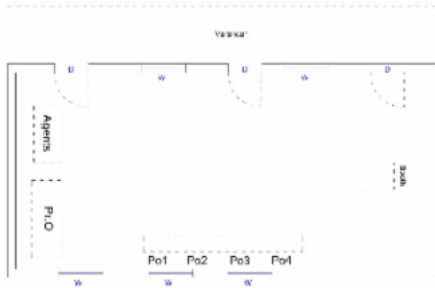

Google Map View

Polling Station Building Front View

Polling Station Front View

Cad View

Key MAP View

1 பெயர் : புவனேஷ் தந்தை பெயர்: பரமசிவன் வீட்டு எண் : 1 வயது : 27 பாலினம் : ஆண்	SSI1385772 Photo is available	2 பெயர் : கணபதி அம்மாள் கணவர் பெயர்: மூக்கையா முதலியார் வீட்டு எண் : 3 வயது : 77 பாலினம் : பெண்	SSI1151307 Photo is available	3 பெயர் : நித்யபுரீ தாயின் பெயர்: லட்சுமி வீட்டு எண் : 4 வயது : 24 பாலினம் : பெண்	SSI2360840 Photo is available
4 பெயர் : குருசாமி தந்தை பெயர்: சிவன்ஆண்டி வீட்டு எண் : 5 வயது : 59 பாலினம் : ஆண்	SSI0762708 Photo is available	5 பெயர் : செல்வி தந்தை பெயர்: முத்தையா வீட்டு எண் : 5 வயது : 57 பாலினம் : பெண்	SSI0763037 Photo is available	6 பெயர் : மணிகண்டன் தந்தை பெயர்: செல்லப்பா வீட்டு எண் : 5 வயது : 30 பாலினம் : ஆண்	SSI1078013 Photo is available
7 பெயர் : முத்தையா தந்தை பெயர்: சுப்பையா வீட்டு எண் : 7 வயது : 76 பாலினம் : ஆண்	SSI0184473 Photo is available	8 பெயர் : வேலம்மாள் கணவர் பெயர்: முத்தையா வீட்டு எண் : 7 வயது : 71 பாலினம் : பெண்	SSI0184523 Photo is available	9 பெயர் : ரேவதி கணவர் பெயர்: கோவிந்தன் வீட்டு எண் : 7 வயது : 39 பாலினம் : பெண்	LYY2339620 Photo is available
S 10 பெயர் : திருமலை கணவர் பெயர்: காளியப்பன் வீட்டு எண் : 7-2 வயது : 68 பாலினம் : பெண்	SSI0121046 Photo is available	11 பெயர் : மூர்த்தி தந்தை பெயர்: முருகேசன் வீட்டு எண் : 7/3 வயது : 19 பாலினம் : ஆண்	SSI2734036 Photo is available	12 பெயர் : நடராஜன் ஆ தந்தை பெயர்: ஆறுமுகச்சாமி வீட்டு எண் : 8 வயது : 30 பாலினம் : ஆண்	SSI1007871 Photo is available
13 பெயர் : வைரம் ஆ தந்தை பெயர்: ஆறுமுகசாமி செ வீட்டு எண் : 8/21 வயது : 26 பாலினம் : பெண்	SSI2282820 Photo is available	14 பெயர் : சுப்புலட்சுமி தந்தை பெயர்: ஆதினம் வீட்டு எண் : 8/69 வயது : 20 பாலினம் : பெண்	SSI2754091 Photo is available	15 பெயர் : விஜயலட்சுமி தந்தை பெயர்: திருமலைச்சாமி வீட்டு எண் : 8A வயது : 31 பாலினம் : பெண்	SSI1008275 Photo is available
16 பெயர் : மாரியம்மாள் தந்தை பெயர்: பாலையா வீட்டு எண் : 9 வயது : 77 பாலினம் : பெண்	SSI1361708 Photo is available	17 பெயர் : இராமசாமி தந்தை பெயர்: பரமசிவன் வீட்டு எண் : 11 வயது : 68 பாலினம் : ஆண்	SSI0678151 Photo is available	18 பெயர் : பலவேசம் தந்தை பெயர்: இராமசாமி வீட்டு எண் : 11 வயது : 39 பாலினம் : ஆண்	SSI0678177 Photo is available
19 பெயர் : பேச்சிமுத்து தந்தை பெயர்: முத்துக்குட்டி வீட்டு எண் : 13/13 வயது : 23 பாலினம் : ஆண்	SSI2386514 Photo is available	20 பெயர் : பெரியசெல்லப்பா தந்தை பெயர்: சுப்பையா வீட்டு எண் : 15 வயது : 77 பாலினம் : ஆண்	LYY1444504 Photo is available	21 பெயர் : வேம்பு கணவர் பெயர்: பொரியசெல்வம் வீட்டு எண் : 15 வயது : 58 பாலினம் : பெண்	SSI1973171 Photo is available
22 பெயர் : முப்புடாதி தந்தை பெயர்: பெரியசெல்லப்பா வீட்டு எண் : 15 வயது : 53 பாலினம் : ஆண்	LYY2529188 Photo is available	23 பெயர் : பிச்சம்மாள் கணவர் பெயர்: ஆதிமூலம் வீட்டு எண் : 17 வயது : 56 பாலினம் : பெண்	LYY1443886 Photo is available	24 பெயர் : ஆதிமூலம் தந்தை பெயர்: பொன்னையா வீட்டு எண் : 17-7 வயது : 70 பாலினம் : ஆண்	SSI0121061 Photo is available
25 பெயர் : ஆறுமுகச்சாமி தந்தை பெயர்: செண்பகம் வீட்டு எண் : 21 வயது : 64 பாலினம் : ஆண்	SSI0184580 Photo is available	26 பெயர் : முத்துக்குமார் தந்தை பெயர்: ஆறுமுகச்சாமி வீட்டு எண் : 21 வயது : 33 பாலினம் : ஆண்	SSI0763029 Photo is available	27 பெயர் : மாரியம்மாள் கணவர் பெயர்: ஆறுமுகசாமி வீட்டு எண் : 21-8 வயது : 52 பாலினம் : பெண்	SSI0121087 Photo is available
28 பெயர் : காளியம்மாள் கணவர் பெயர்: ஆறுமுகச்சாமி வீட்டு எண் : 23 வயது : 76 பாலினம் : பெண்	LYY1038835 Photo is available	29 பெயர் : லட்சுமி கணவர் பெயர்: அருணாசலம் வீட்டு எண் : 23 வயது : 61 பாலினம் : பெண்	SSI0120543 Photo is available	30 பெயர் : கருணாநிதி தந்தை பெயர்: ஆறுமுகச்சாமி வீட்டு எண் : 23 வயது : 45 பாலினம் : ஆண்	LYY1136340 Photo is available