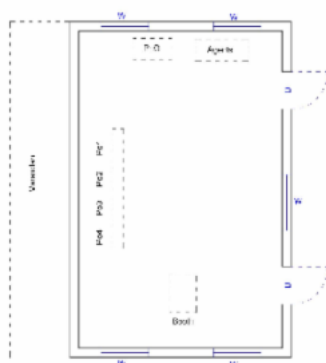

வாக்காளர் பதிவு அலுவலரின்
கையொப்பம்

Nazri Naksha

Google Map View

Polling Station Building Front View

Polling Station Front View

Cad View

Key MAP View

1	SSI0541367	பெயர் : சொள்ளமுத்து கணவர் பெயர்: சந்தனமாரி வீட்டு எண் : 1 வயது : 43 பாலினம் : பெண்	Photo is available	2	SSI0541375	பெயர் : தங்கத்துரைச்சி கணவர் பெயர்: முருகையா வீட்டு எண் : 1 வயது : 34 பாலினம் : பெண்	Photo is available	3	SSI2236032	பெயர் : முருகேசன் தந்தை பெயர்: வெள்ளைச்சாமி வீட்டு எண் : 1 வயது : 29 பாலினம் : ஆண்	Photo is available
4	SSI2416147	பெயர் : சுப்புலட்சுமி தந்தை பெயர்: இசக்கிமுத்து வீட்டு எண் : 1பீ வயது : 23 பாலினம் : பெண்	Photo is available	5	SSI2357358	பெயர் : ஆனந்தி தந்தை பெயர்: தங்க மாரி வீட்டு எண் : 2/ஏ வயது : 25 பாலினம் : பெண்	Photo is available	6	SSI2357705	பெயர் : மதன் குமார் தந்தை பெயர்: தங்கமாரி வீட்டு எண் : 2/ஏ வயது : 23 பாலினம் : ஆண்	Photo is available
7	SSI2726081	பெயர் : முத்துராஜ் தந்தை பெயர்: லக்ஷ்மணன் வீட்டு எண் : 2ஏ 2 வயது : 49 பாலினம் : ஆண்	Photo is available	8	SSI2226447	பெயர் : ஜெபா ரூபி தந்தை பெயர்: மாரியப்பன் வீட்டு எண் : 3/15 வயது : 26 பாலினம் : பெண்	Photo is available	9	SSI2225506	பெயர் : அருண் குமார் தந்தை பெயர்: மாரியப்பன் வீட்டு எண் : 3/30 வயது : 24 பாலினம் : ஆண்	Photo is available
10	SSI2357606	பெயர் : இந்துமதி தந்தை பெயர்: மாரியப்பன் வீட்டு எண் : 3/30 வயது : 24 பாலினம் : பெண்	Photo is available	11	SSI2236081	பெயர் : பேச்சிக்குமார் தந்தை பெயர்: ராமையாதேவர் வீட்டு எண் : 3ஏ வயது : 48 பாலினம் : ஆண்	Photo is available	12	SSI2236115	பெயர் : ஜோதி கணவர் பெயர்: பேச்சிக்குமார் வீட்டு எண் : 3ஏ வயது : 38 பாலினம் : பெண்	Photo is available
13	SSI2236131	பெயர் : ராமையாதேவர் தந்தை பெயர்: ஆறுமுகத்தேவர் வீட்டு எண் : 3எ வயது : 77 பாலினம் : ஆண்	Photo is available	14	SSI2236149	பெயர் : வள்ளியம்மாள் கணவர் பெயர்: ராமயட்டேவர் வீட்டு எண் : 3எ வயது : 69 பாலினம் : பெண்	Photo is available	15	SSI2252450	பெயர் : மாரியம்மாள் கணவர் பெயர்: மாரியப்பன் வீட்டு எண் : 3எ வயது : 51 பாலினம் : பெண்	Photo is available
16	SSI1977578	பெயர் : மாரியப்பன் தந்தை பெயர்: சுப்பிரமணியன் வீட்டு எண் : 4 வயது : 54 பாலினம் : ஆண்	Photo is available	17	SSI1977586	பெயர் : மாரியம்மாள் கணவர் பெயர்: மாரியப்பன் வீட்டு எண் : 4 வயது : 51 பாலினம் : பெண்	Photo is available	18	SSI2225571	பெயர் : செல்வகுமார் தந்தை பெயர்: அழகையா வீட்டு எண் : 4 வயது : 37 பாலினம் : ஆண்	Photo is available
19	SSI2252476	பெயர் : மீனாட்சி கணவர் பெயர்: செல்வகுமார் வீட்டு எண் : 4 வயது : 29 பாலினம் : பெண்	Photo is available	20	SSI2357150	பெயர் : கண்ணன் தந்தை பெயர்: குத்தாலம் வீட்டு எண் : 4/5 வயது : 23 பாலினம் : ஆண்	Photo is available	21	SSI2226421	பெயர் : பிரேமா தந்தை பெயர்: முருகன் வீட்டு எண் : 4ஏ1 வயது : 25 பாலினம் : பெண்	Photo is available
22	SSI0430041	பெயர் : முருகையா தந்தை பெயர்: முப்புடாதி வீட்டு எண் : 5 வயது : 43 பாலினம் : ஆண்	Photo is available	23	SSI1977628	பெயர் : கிருஷ்ணம்மாள் கணவர் பெயர்: காளியப்பன் வீட்டு எண் : 6 வயது : 56 பாலினம் : பெண்	Photo is available	24	SSI0430066	பெயர் : சப்பாணி கணவர் பெயர்: பெரியசாமி வீட்டு எண் : 6 வயது : 56 பாலினம் : பெண்	Photo is available
25	SSI0882092	பெயர் : நடராஜன் தந்தை பெயர்: அருணாசலம் வீட்டு எண் : 6 வயது : 53 பாலினம் : ஆண்	Photo is available	26	SSI0882100	பெயர் : திருமலையாச்சி கணவர் பெயர்: நடராஜன் வீட்டு எண் : 6 வயது : 41 பாலினம் : பெண்	Photo is available	27	SSI0430033	பெயர் : லதா தந்தை பெயர்: மாரியப்பன் வீட்டு எண் : 6 வயது : 39 பாலினம் : பெண்	Photo is available
28	SSI0763227	பெயர் : ஜெயா தந்தை பெயர்: வேலுச்சாமி வீட்டு எண் : 6 வயது : 37 பாலினம் : பெண்	Photo is available	29	SSI2236024	பெயர் : கீர்த்திகா தந்தை பெயர்: செல்லத்துரை வீட்டு எண் : 6/37 வயது : 26 பாலினம் : பெண்	Photo is available	30	SSI2236065	பெயர் : திவ்யா தந்தை பெயர்: செல்லத்துரை வீட்டு எண் : 6/37 வயது : 24 பாலினம் : பெண்	Photo is available