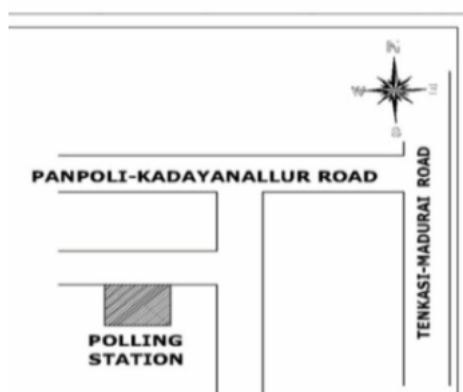

வாக்காளர் பதிவு அலுவலரின்
கையொப்பம்

Nazri Naksha

Google Map View

Polling Station Building Front View

Polling Station Front View

Cad View

Key MAP View

1	SSI0541367	பெயர் : சொள்ளமுத்து கணவர் பெயர்: சந்தனமாரி வீட்டு எண் : 1 வயது : 43 பாலினம் : பெண்	Photo is available	2	SSI0541375	பெயர் : தங்கத்துரைச்சி கணவர் பெயர்: முருகையா வீட்டு எண் : 1 வயது : 34 பாலினம் : பெண்	Photo is available	3	SSI2236032	பெயர் : முருகேசன் தந்தை பெயர்: வெள்ளைச்சாமி வீட்டு எண் : 1 வயது : 29 பாலினம் : ஆண்	Photo is available
4	SSI2416147	பெயர் : சுப்புலட்சுமி தந்தை பெயர்: இசக்கிமுத்து வீட்டு எண் : 1பீ வயது : 23 பாலினம் : பெண்	Photo is available	5	SSI2357358	பெயர் : ஆனந்தி தந்தை பெயர்: தங்க மாரி வீட்டு எண் : 2/ஏ வயது : 25 பாலினம் : பெண்	Photo is available	6	SSI2357705	பெயர் : மதன் குமார் தந்தை பெயர்: தங்கமாரி வீட்டு எண் : 2/ஏ வயது : 23 பாலினம் : ஆண்	Photo is available
7	SSI2726081	பெயர் : முத்துராஜ் தந்தை பெயர்: லக்ஷ்மணன் வீட்டு எண் : 2ஏ 2 வயது : 49 பாலினம் : ஆண்	Photo is available	8	SSI2226447	பெயர் : ஜெபா ரூபி தந்தை பெயர்: மாரியப்பன் வீட்டு எண் : 3/15 வயது : 26 பாலினம் : பெண்	Photo is available	9	SSI2225506	பெயர் : அருண் குமார் தந்தை பெயர்: மாரியப்பன் வீட்டு எண் : 3/30 வயது : 24 பாலினம் : ஆண்	Photo is available
10	SSI2357606	பெயர் : இந்துமதி தந்தை பெயர்: மாரியப்பன் வீட்டு எண் : 3/30 வயது : 24 பாலினம் : பெண்	Photo is available	11	SSI2236081	பெயர் : பேச்சிக்குமார் தந்தை பெயர்: ராமையாதேவர் வீட்டு எண் : 3ஏ வயது : 48 பாலினம் : ஆண்	Photo is available	12	SSI2236115	பெயர் : ஜோதி கணவர் பெயர்: பேச்சிக்குமார் வீட்டு எண் : 3ஏ வயது : 38 பாலினம் : பெண்	Photo is available
13	SSI2236131	பெயர் : ராமையாதேவர் தந்தை பெயர்: ஆறுமுகத்தேவர் வீட்டு எண் : 3எ வயது : 77 பாலினம் : ஆண்	Photo is available	14	SSI2236149	பெயர் : வள்ளியம்மாள் கணவர் பெயர்: ராமயட்டேவர் வீட்டு எண் : 3எ வயது : 69 பாலினம் : பெண்	Photo is available	15	SSI2252450	பெயர் : மாரியம்மாள் கணவர் பெயர்: மாரியப்பன் வீட்டு எண் : 3எ வயது : 51 பாலினம் : பெண்	Photo is available
16	SSI1977578	பெயர் : மாரியப்பன் தந்தை பெயர்: சுப்பிரமணியன் வீட்டு எண் : 4 வயது : 54 பாலினம் : ஆண்	Photo is available	17	SSI1977586	பெயர் : மாரியம்மாள் கணவர் பெயர்: மாரியப்பன் வீட்டு எண் : 4 வயது : 51 பாலினம் : பெண்	Photo is available	18	SSI2225571	பெயர் : செல்வகுமார் தந்தை பெயர்: அழகையா வீட்டு எண் : 4 வயது : 37 பாலினம் : ஆண்	Photo is available
19	SSI2252476	பெயர் : மீனாட்சி கணவர் பெயர்: செல்வகுமார் வீட்டு எண் : 4 வயது : 29 பாலினம் : பெண்	Photo is available	20	SSI2357150	பெயர் : கண்ணன் தந்தை பெயர்: குத்தாலம் வீட்டு எண் : 4/5 வயது : 23 பாலினம் : ஆண்	Photo is available	21	SSI2226421	பெயர் : பிரேமா தந்தை பெயர்: முருகன் வீட்டு எண் : 4ஏ1 வயது : 25 பாலினம் : பெண்	Photo is available
22	SSI0430041	பெயர் : முருகையா தந்தை பெயர்: முப்புடாதி வீட்டு எண் : 5 வயது : 43 பாலினம் : ஆண்	Photo is available	23	SSI1977628	பெயர் : கிருஷ்ணம்மாள் கணவர் பெயர்: காளியப்பன் வீட்டு எண் : 6 வயது : 56 பாலினம் : பெண்	Photo is available	24	SSI0430066	பெயர் : சப்பாணி கணவர் பெயர்: பெரியசாமி வீட்டு எண் : 6 வயது : 56 பாலினம் : பெண்	Photo is available
25	SSI0882092	பெயர் : நடராஜன் தந்தை பெயர்: அருணாசலம் வீட்டு எண் : 6 வயது : 53 பாலினம் : ஆண்	Photo is available	26	SSI0882100	பெயர் : திருமலையாச்சி கணவர் பெயர்: நடராஜன் வீட்டு எண் : 6 வயது : 41 பாலினம் : பெண்	Photo is available	27	SSI0430033	பெயர் : லதா தந்தை பெயர்: மாரியப்பன் வீட்டு எண் : 6 வயது : 39 பாலினம் : பெண்	Photo is available
28	SSI0763227	பெயர் : ஜெயா தந்தை பெயர்: வேலுச்சாமி வீட்டு எண் : 6 வயது : 37 பாலினம் : பெண்	Photo is available	29	SSI2236024	பெயர் : கீர்த்திகா தந்தை பெயர்: செல்லத்துரை வீட்டு எண் : 6/37 வயது : 26 பாலினம் : பெண்	Photo is available	30	SSI2236065	பெயர் : திவ்யா தந்தை பெயர்: செல்லத்துரை வீட்டு எண் : 6/37 வயது : 24 பாலினம் : பெண்	Photo is available